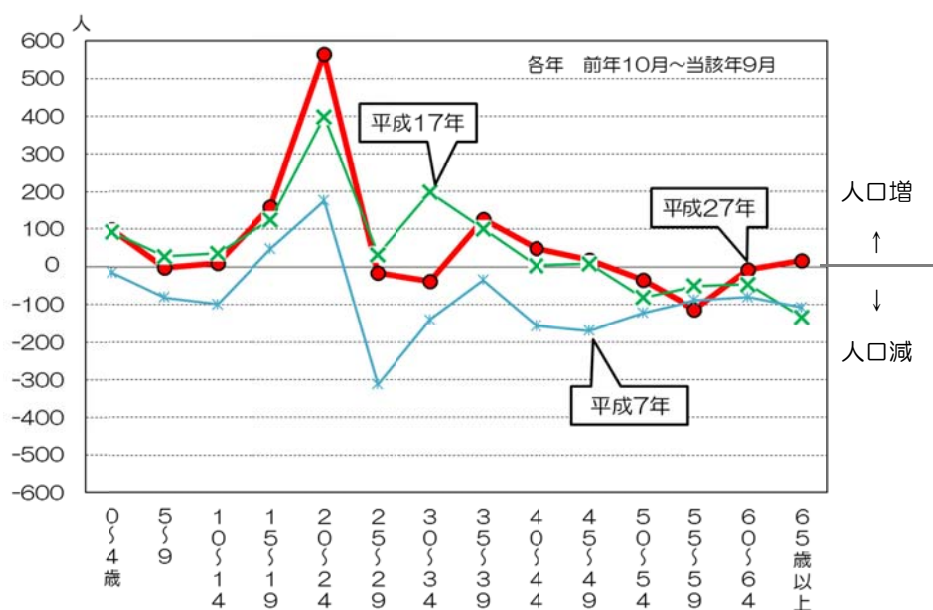

- 注) 世帯数と人口は、平成27年国勢調査結果の本市独自集計速報値であり、後日総務省から公表される数値とは異なる場合がある。
- 注2) 転入・転出には、転居（区内異動）を含む。  
統計なごやweb版 <http://www.city.nagoya.jp/shisei/category/67-5-0-0-0-0-0-0-0-0-0.html>

## 千種区の5歳階級別社会増減数の推移

平成28年1月1日現在の千種区の家帯数は83,650世帯となっており、人口は164,616人となっています。今回は愛知県人口動向調査（名古屋市分）に基づいて、本区の年齢5歳階級別社会増減数（転入数－転出数）をみていきます。

図1:年齢5歳階級別社会増減数（平成26年と平成27年の比較）

平成26年と平成27年の年齢5歳階級別社会増減数（図1）をみると、いずれも15歳～19歳、20歳～24歳で大幅な社会増（本区への転入超過）がみられます。

その他の年代をみると、平成26年は社会減であった0～4歳、35～39歳、40～44歳、65歳以上が、平成27年には社会増（本区からの転入超過）に転じています。

また、平成26年は社会増であった5～9歳、30～34歳、50～54歳、55歳～59歳が、平成27年には社会減（本区からの転出超過）に転じています。

図2:年齢5歳階級別社会増減数の推移

平成7年から平成27年までの10年ごとの年齢5歳階級別社会増減数の推移（図2）をみると、15～24歳に本区に転入し、25～29歳で転出するという傾向に大きな変化はみられません。もっとも、20～24歳の社会増減数は、平成7年から平成27年にかけて次第に大きくなっていき、25～29歳の社会減も、平成7年から平成27までに改善傾向にあります。

また、その他の年代について、平成7年と平成27年を比較すると、社会増減数はおおむね増加しています。