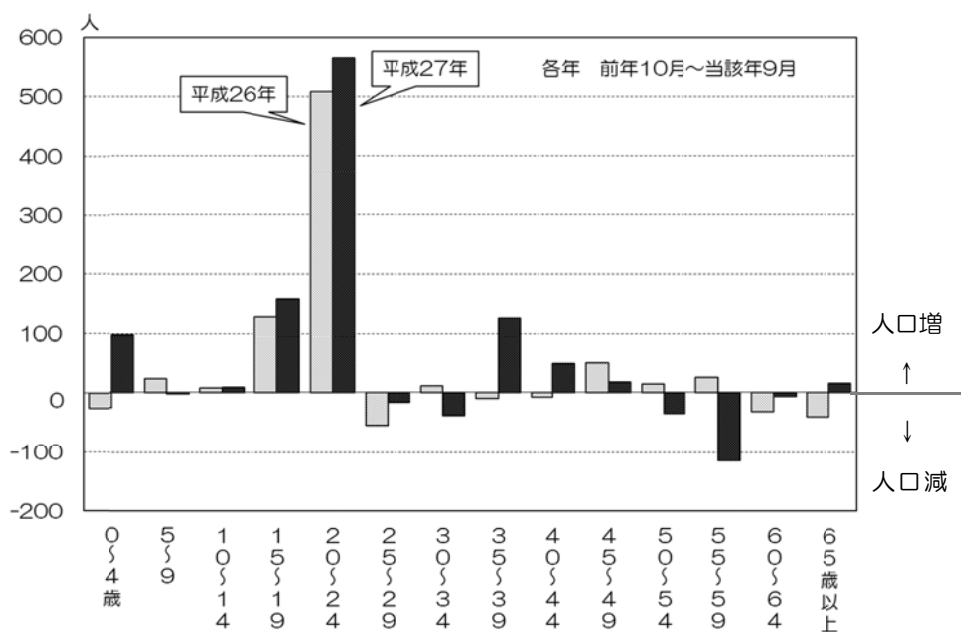

千種区の5歳階級別社会増減数の推移

平成28年1月1日現在の千種区の家帯数は83,650世帯となっており、人口は164,616人となっています。今回は愛知県人口動向調査（名古屋市分）に基づいて、本区の年齢5歳階級別社会増減数（転入数－転出数）をみていきます。

図1:年齢5歳階級別社会増減数（平成26年と平成27年の比較）

平成26年と平成27年の年齢5歳階級別社会増減数（図1）をみると、いずれも15歳～19歳、20歳～24歳で大幅な社会増（本区への転入超過）がみられます。

その他の年代をみると、平成26年は社会減であった0～4歳、35～39歳、40～44歳、65歳以上が、平成27年には社会増（本区からの転入超過）に転じています。

また、平成26年は社会増であった5～9歳、30～34歳、50～54歳、55歳～59歳が、平成27年には社会減（本区からの転出超過）に転じています。