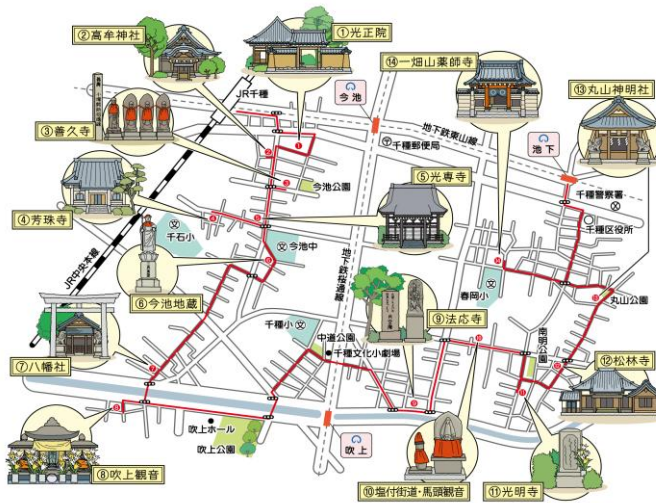

( )

	3	

6.0km
(7.0km)
(5.5km)
(6.0km)
(4.0km)

(6.0km)