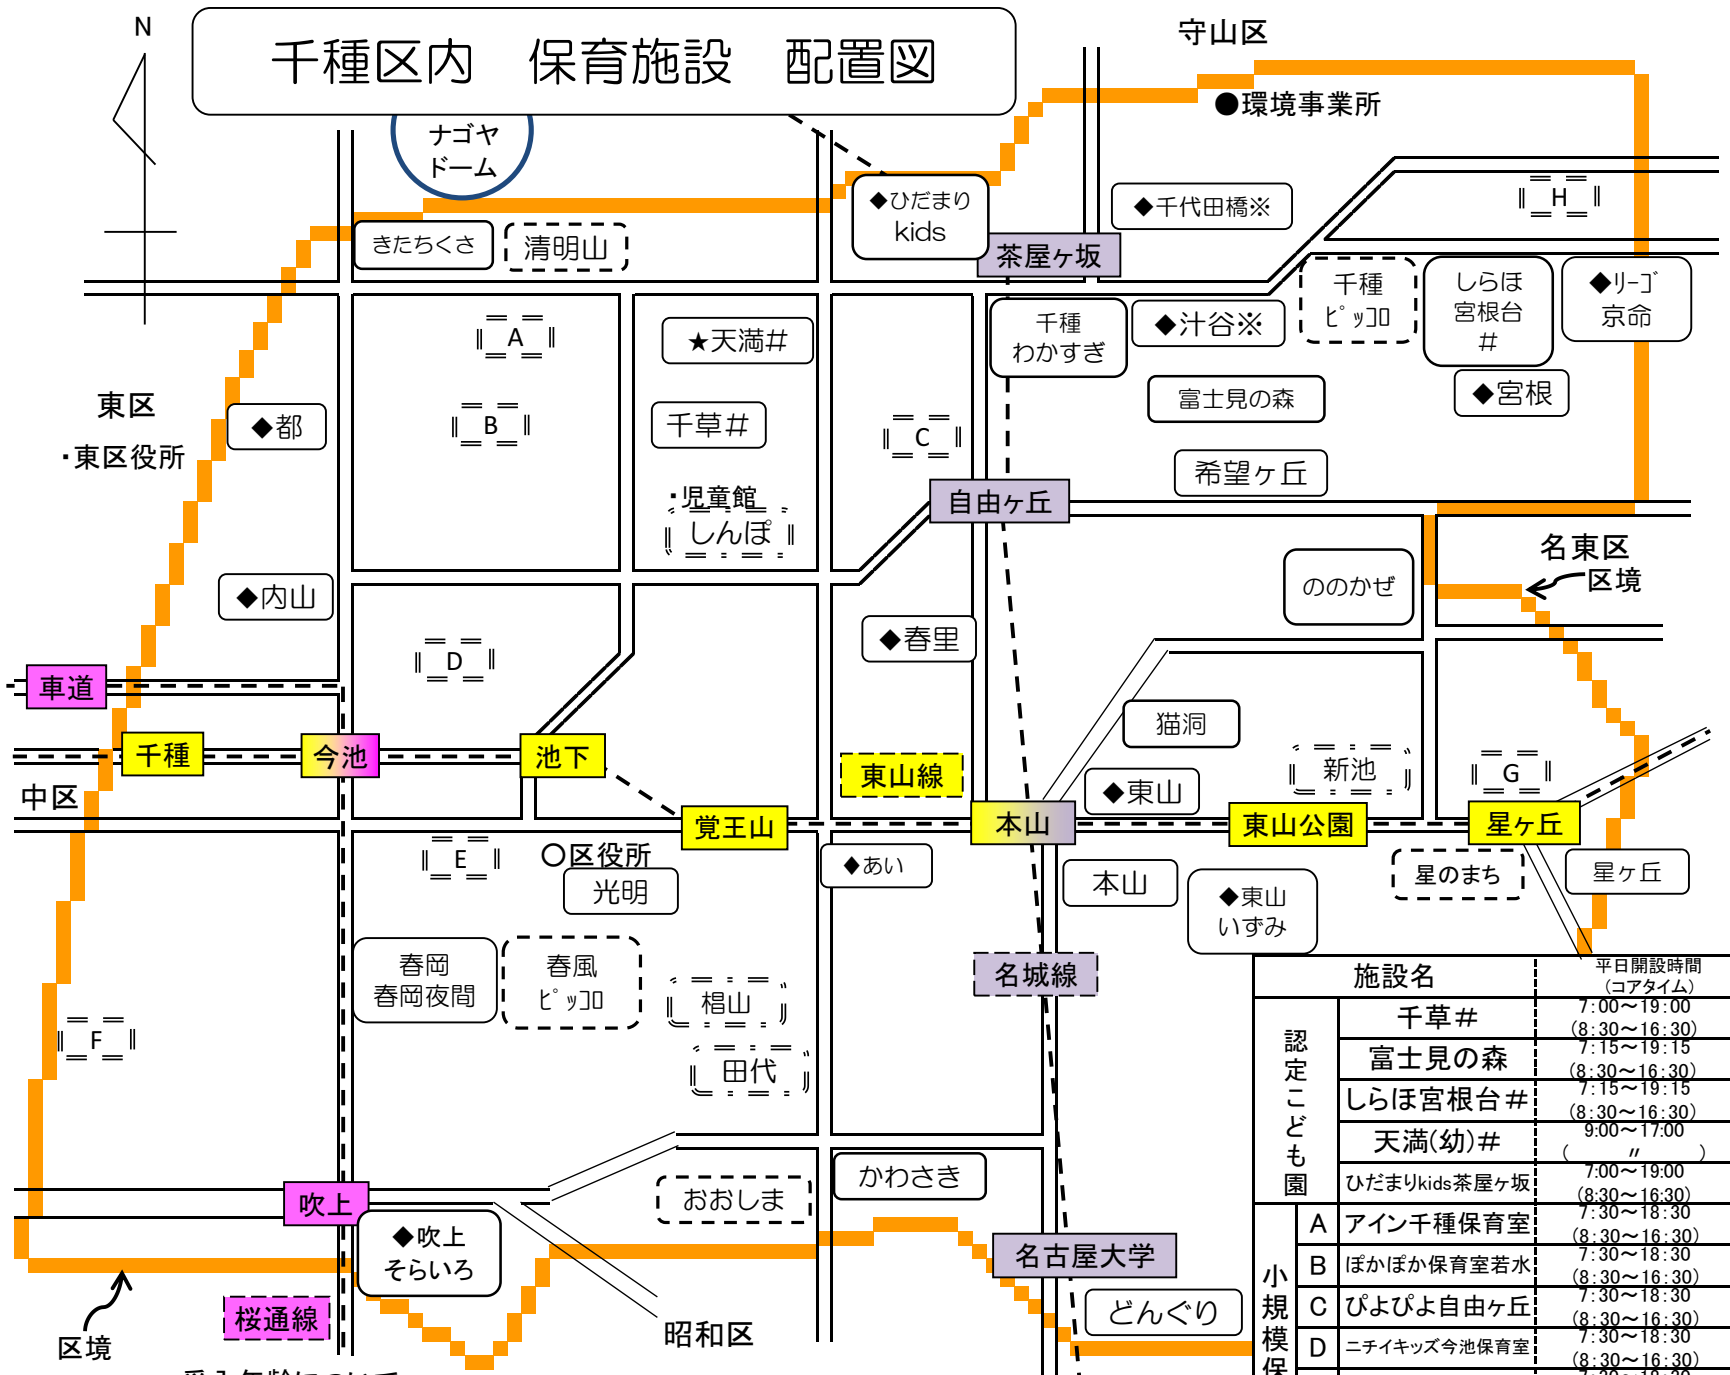

# 千種区内 保育施設 配置図

施設名	平日開設時間 (コアタイム)
内山	7:30~19:30 (8:30~16:30)
東山	(8:30~16:30)
汁谷※	7:30~19:30 (8:30~16:30)
星ヶ丘	7:30~19:30 (8:30~16:30)
宮根	7:30~19:30 (8:30~16:30)
都	(8:30~16:30)
春里	7:30~19:30 (8:30~16:30)
千代田橋※	7:30~19:30 (8:30~16:30)
どんぐり	7:15~20:15 (8:30~16:30) ▲
光明	7:15~19:15 (8:30~16:30)
春岡	7:45~19:45 (9:00~17:00)
春岡夜間	11:00~25:00 (14:00~22:00)
新池	7:00~19:00 (8:30~16:30) ▲
田代	7:15~21:15 (9:00~17:00)
希望ヶ丘	7:00~19:00 (8:30~16:30) ▲
清明山	7:15~20:15 (9:00~17:00)
おおしま	7:15~19:15 (8:30~16:30)
千種ピッコロ	7:30~19:30 (8:30~16:30)
かわさき	7:00~19:00 (8:30~16:30)
千種わかすぎ	7:15~19:15 (8:15~16:15) ▲
春風ピッコロ	7:30~19:30 (8:30~16:30)
猫洞	7:00~19:00 (8:30~16:30)
東山いずみ	7:30~19:30 (8:30~16:30)
星のまち	7:00~19:00 (8:00~16:00)
吹上そらいろ	7:15~19:15 (8:15~16:15)
リーゴ京命	7:30~19:30 (8:00~16:00)
榎山女学園大学附属	7:30~19:30 (8:30~16:30) ▲
しんぼ	7:30~19:30 (8:30~16:30)
本山	7:00~19:00 (8:30~16:30)
きたちくさ	7:30~20:30 (8:30~16:30)
ののかぜ	7:15~19:15 (8:30~16:30) ▲
あい穂波町	7:30~19:30 (8:30~16:30)

**受入年齢について**

★1歳~ 5歳児まで (就学まで)

◆:6ヶ月~ 3歳児まで (年小まで)

無印:57日~ 2歳児まで

※千草保育園・しらほ宮根台保育園・天満幼稚園には1号こどもの利用枠が設定されています。1号こどもとしての利用を希望される場合は園に直接お問合せください。

施設名		平日開設時間 (コアタイム)
千草#		7:00~19:00 (8:30~16:30) ▲
富士見の森		7:15~19:15 (8:30~16:30)
しらほ宮根台#		7:15~19:15 (8:30~16:30)
天満(幼)#		9:00~17:00
ひだまりkids茶屋ヶ坂		7:00~19:00 (8:30~16:30)
A アイ千種保育室		7:30~18:30 (8:30~16:30)
B ぼかぼか保育室若水		7:30~18:30 (8:30~16:30)
C ぴよぴよ自由ヶ丘		7:30~18:30 (8:30~16:30)
D ニチキッズ今池保育室		7:30~18:30 (8:30~16:30)
E YMCAこひつじ保育室		7:30~18:30 (8:30~16:30)
F ウイズブック保育室千種		7:30~18:30 (8:30~16:30)
G スター・キッズ星ヶ丘		7:30~18:30 (8:30~16:30)

▲: 土曜日の開設時間が平日と異なります。保育所一覧を確認ください。

※汁谷保育園は令和4年4月に、千代田橋保育園は令和6年4月に社会福祉法人へ移管されます。

H	岡喜子どもの城 千代田橋	7:30~18:30 (8:30~16:30)
---	--------------	----------------------------

×：土曜日の保育はありません。夏季に1週間休園します。