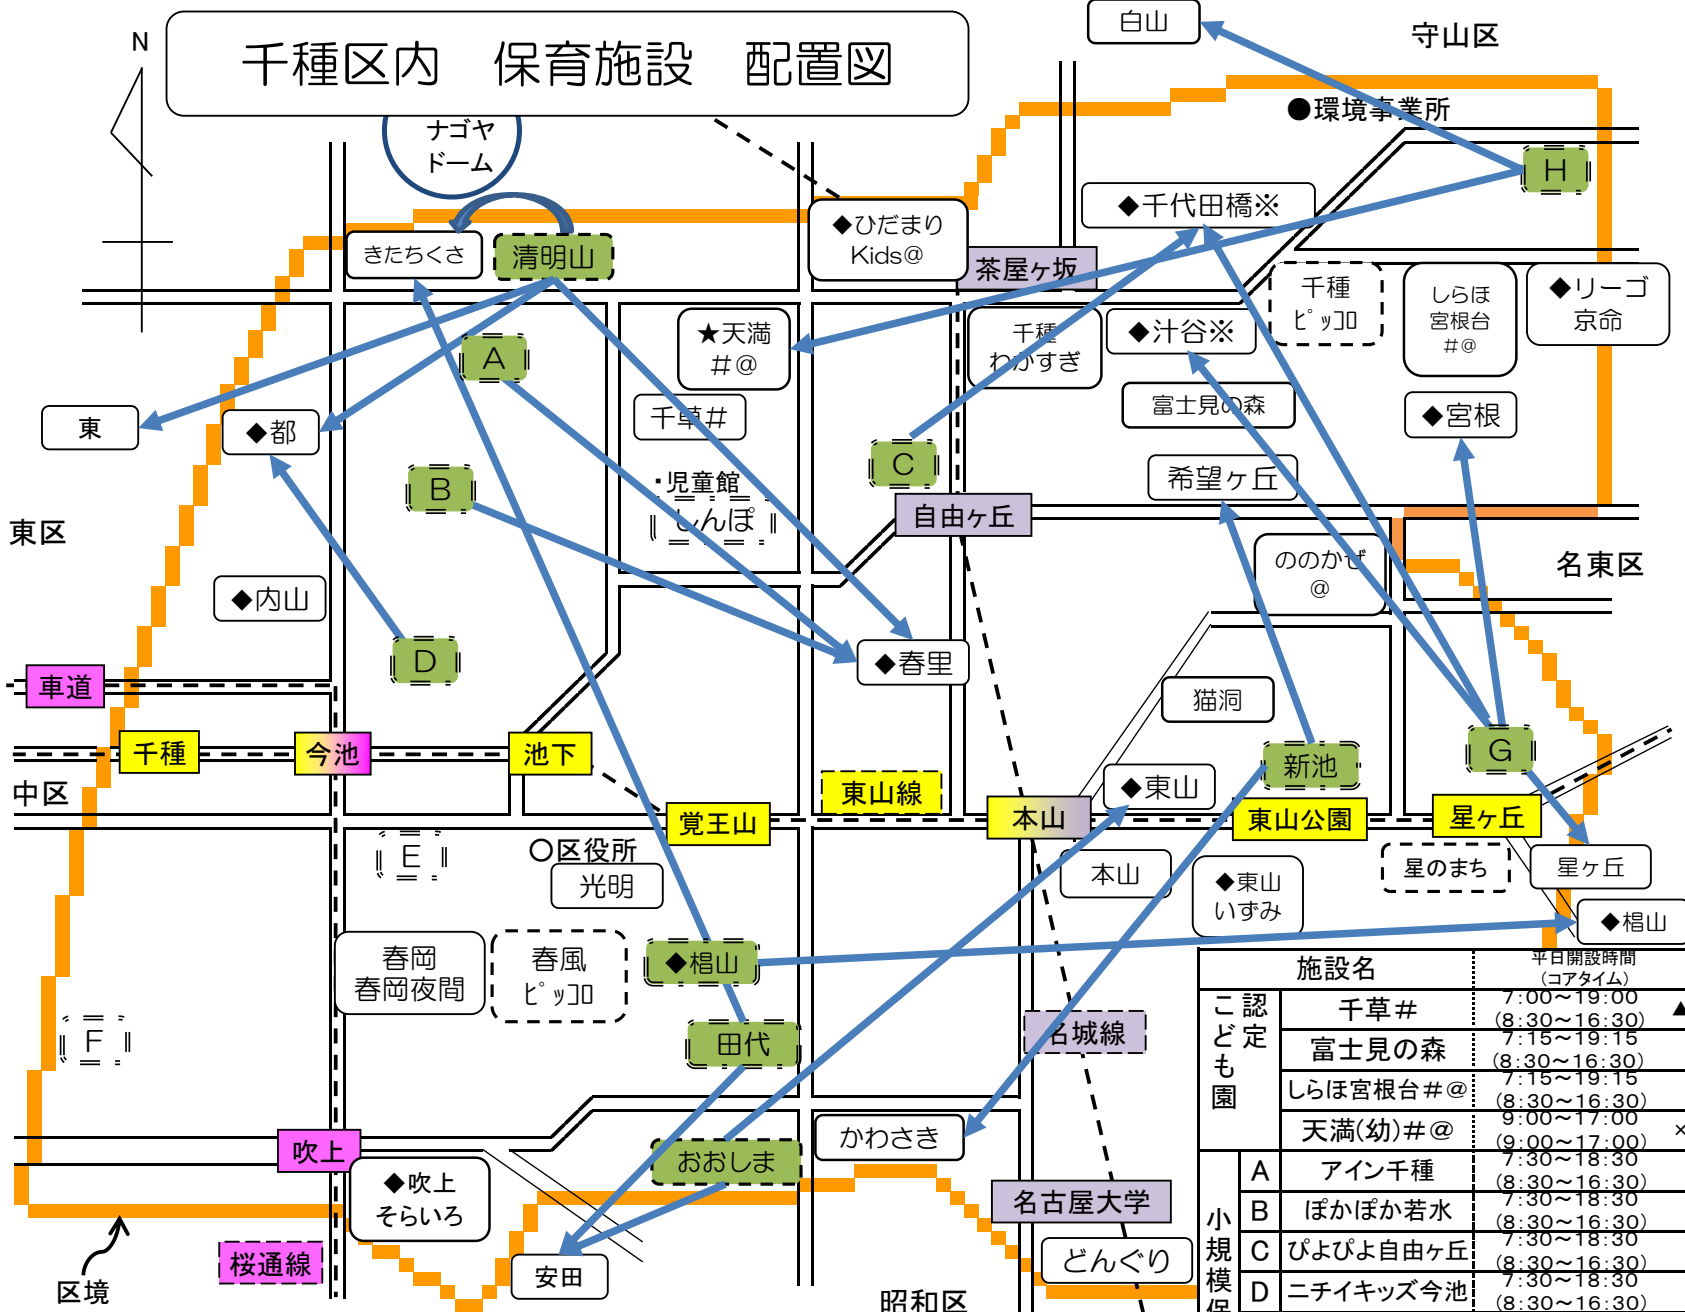

千種区内 保育施設 配置図

受入年齢について

★1歳～ ◆:6ヶ月～ 無印:57日～

5歳児まで (就学まで) 3歳児まで (年小まで) 2歳児まで

#千草保育園・しらほ宮根台保育園・天満幼稚園には1号子どもの利用枠が設定されています。1号子どもとしての利用を希望される場合は園に直接お問合せください。

※汁谷保育園は平成34年4月に、千代田橋保育園は平成36年4月に社会福祉法人へ移管されます。

施設名	平日開設時間 (コアタイム)
千草#	7:00~19:00 (8:30~16:30) ▲
富士見の森	7:15~19:15 (8:30~16:30)
しらほ宮根台#@	7:15~19:15 (8:30~16:30)
天満(幼)#@	9:00~17:00
A アイン千種	7:30~18:30 (8:30~16:30)
B ぽかぽか若水	7:30~18:30 (8:30~16:30)
C ぴよぴよ自由ヶ丘	7:30~18:30 (8:30~16:30)
D ニチイキッズ今池	7:30~18:30 (8:30~16:30)
E YMCAこひつじ	7:30~18:30 (8:30~16:30)
F ウイズブック保育室千種	7:30~18:30 (8:30~16:30)
G スター・キッズ星ヶ丘	7:30~18:30 (8:30~16:30)
H 岡喜子どもの城 千代田橋	7:30~18:30 (8:30~16:30)

施設名	平日開設時間 (コアタイム)	
	公立	私立
内山	7:30~19:30 (8:30~16:30)	
東山	7:30~19:30 (8:30~16:30)	
※汁谷	7:30~19:30 (8:30~16:30)	
星ヶ丘	7:30~19:30 (8:30~16:30)	
宮根	7:30~19:30 (8:30~16:30)	
都	7:30~19:30 (8:30~16:30)	
春里	7:30~19:30 (8:30~16:30)	
千代田橋	7:30~19:30 (8:30~16:30)	
どんぐり	7:15~20:15 (8:30~16:30) ▲	
光明	7:15~19:15 (8:30~16:30)	
春岡	7:45~19:45 (9:00~17:00)	
春岡夜間	11:00~25:00 (14:00~22:00) ▲	
新池	7:00~19:00 (8:30~16:30) ▲	
田代	9:00~17:00	
希望ヶ丘	7:00~19:00 (8:30~16:30) ▲	
清明山	7:15~20:15 (9:00~17:00)	
おおしま	7:15~19:15 (8:30~16:30)	
千種ピッコロ	7:30~19:30 (8:30~16:30)	
かわさき	7:00~19:00 (8:30~16:30)	
千種わかすぎ	7:15~19:15 (8:15~16:15) ▲	
春風ピッコロ	7:30~19:30 (8:30~16:30)	
猫洞	7:00~19:00 (8:30~16:30)	
東山いずみ	7:30~19:30 (8:30~16:30)	
星のまち	7:00~19:00 (8:00~16:00)	
吹上そらいろ	7:15~19:15 (8:15~16:15)	
榎山女学園大学附属	7:30~19:30 (8:30~16:30) ▲	
リーゴ京命	7:30~19:30 (8:00~16:00)	
しんぼ	7:30~19:30 (8:30~16:30)	
本山	7:00~19:00 (8:30~16:30)	
きたちくさ	7:30~20:30 (8:30~16:30)	
ののかぜ@	7:15~19:15 (8:30~16:30) ▲	
ひだまりKids茶屋ヶ丘@	7:00~19:00 (8:30~16:30)	

▲: 土曜日の開設時間が平日と異なります。保育所一覧をご確認ください。

@: ののかぜ保育園とならないKids茶屋ヶ丘保育園は平成31年4月開設予定です。しらほ宮根台保育園と天満幼稚園は平成31年4月に認定こども園に移行予定です

×: 土曜日の保育はありません。夏季に1週間休園します