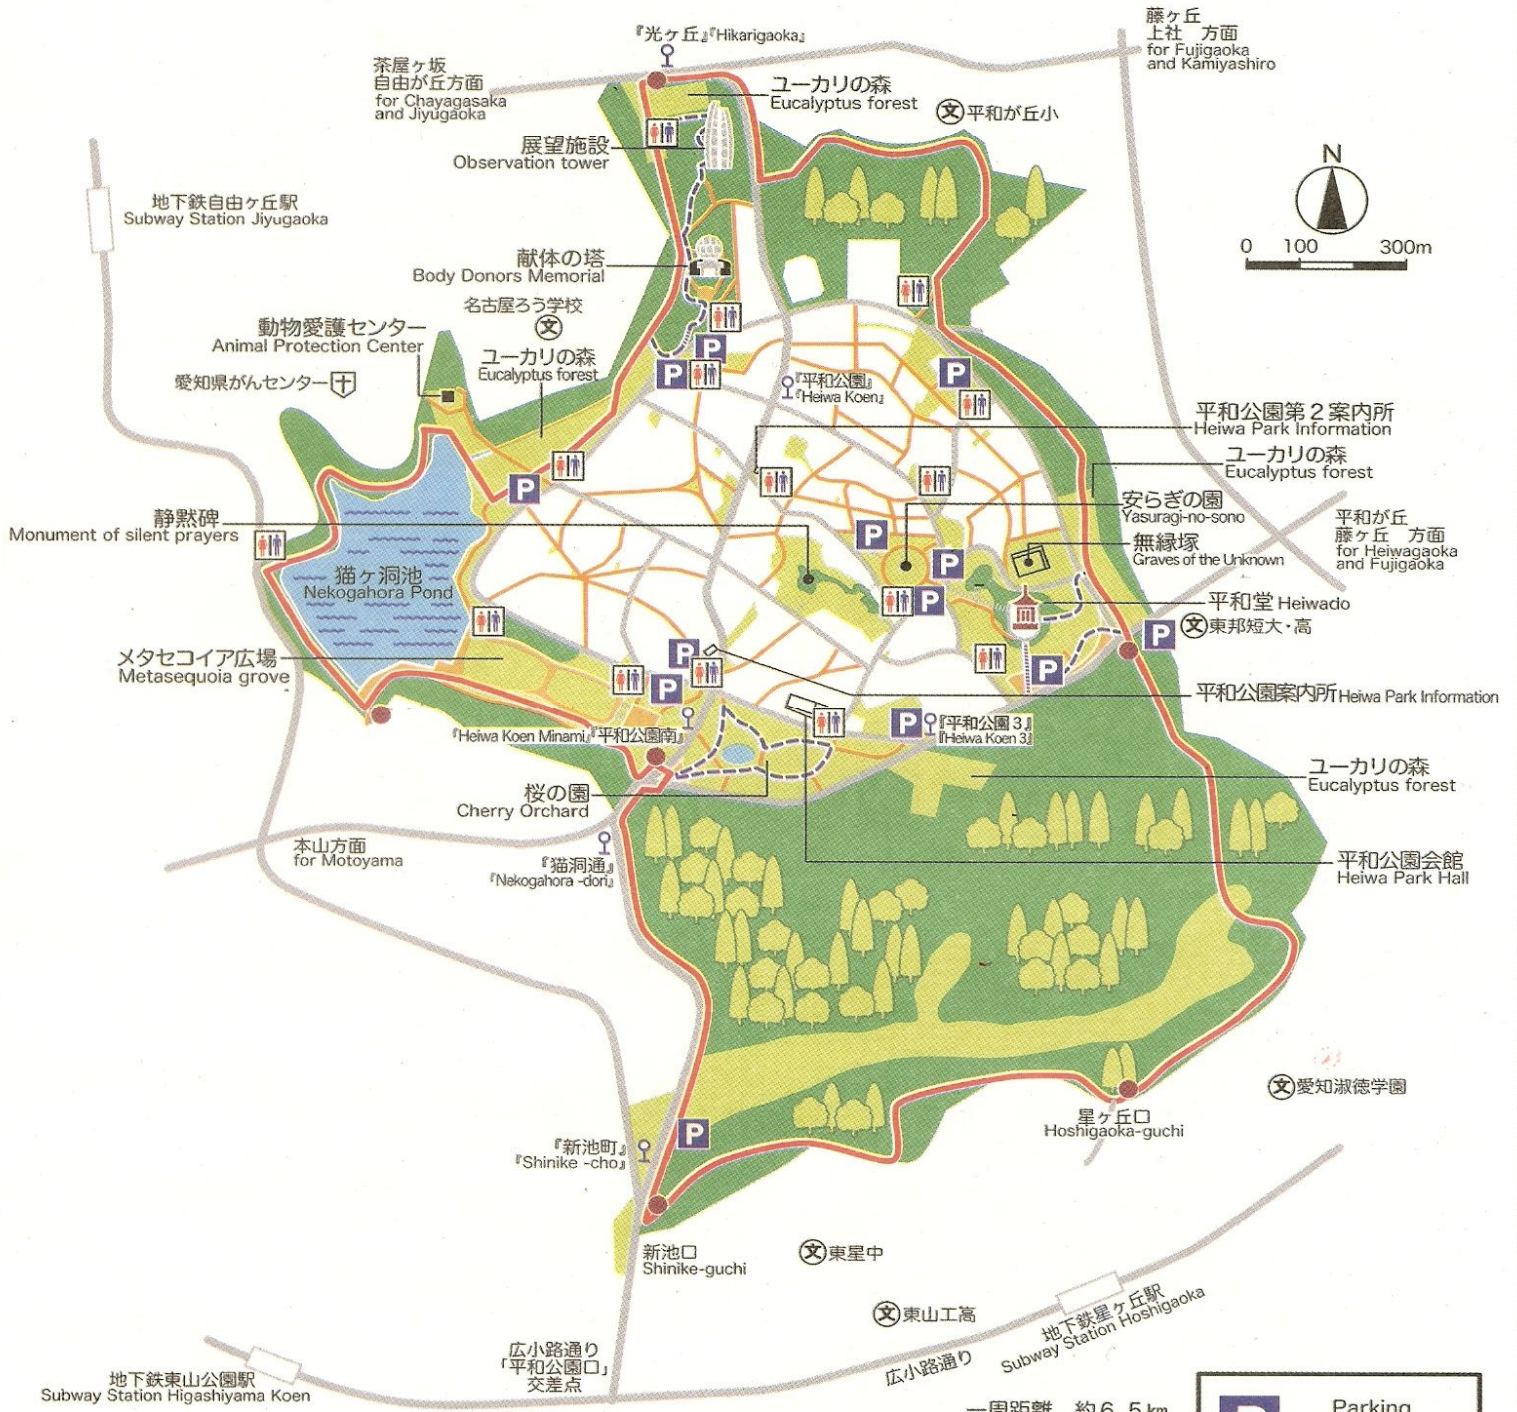

平和公園一万歩コース 案内図

●コース案内 Course Information

— 平和公園一万歩コース Heiwa park walking course	所要時間 約2時間 distance = 6.5 km duration = 2 hours
- - - 寄り道コース Scenic pathway	

マナーを守って、無理をせず楽しく歩きましょう。  
Please Walk courteously

	Parking 駐車場
	Toilet お手洗い
	Bus stop 『バス停』
	Information sign 案内板

名古屋市 東山総合公園事務局

TEL 052-782-2111

Higashiyama Parks Administration Office