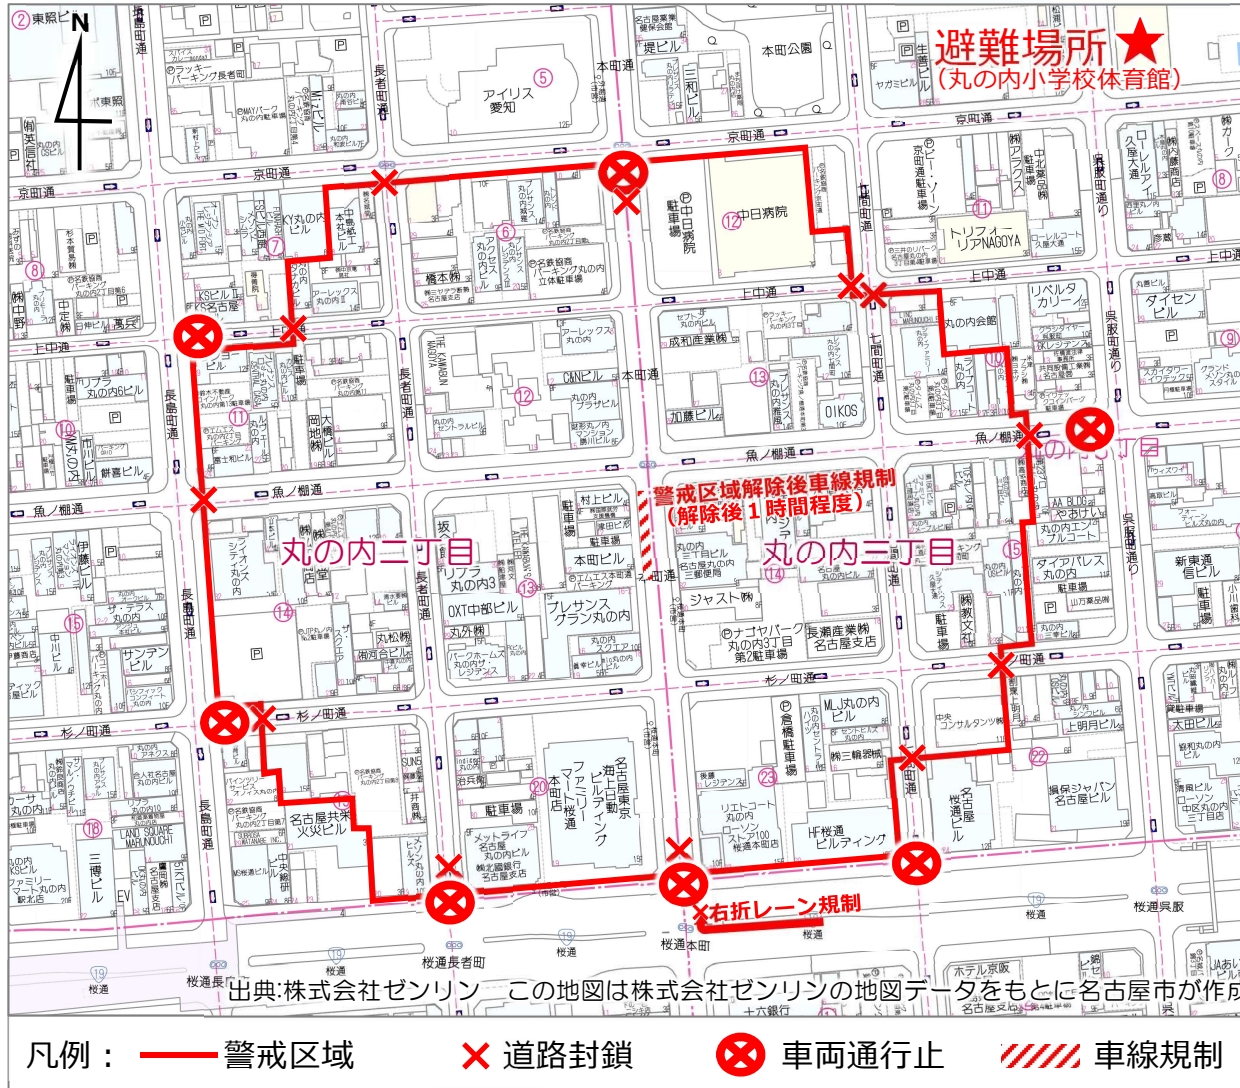

災害対策基本法第63条に基づく警戒区域および交通規制 3月20日(木・祝)午前9時30分から信管除去作業終了まで

交通規制について

- ・警戒区域境界での混乱を防ぐため一部道路は警戒区域手前交差点で車両通行止めとしています。
- ・信管除去後の不発弾車両積み込み等のため、警戒区域解除後、本町通の一部を車線規制します。

公共交通機関への影響について

1. ・警戒区域の設定により、下記のとおり市バスのう回運行およびバス停を休止します。
2. 休止時間：午前9時30分頃から規制解除時まで

系統	区間	休止バス停
栄13	袋町通本町 ↑↓(往復) 名城病院	・桜通本町 3番、4番停 ・外堀通 4番、5番停 (外堀通については1番、3番停で臨時乗降取扱いをします)

上記区間において、警戒区域外へう回運行し、休止バス停には停車しません。う回運行により遅延が生じることがあります。

う回経路の詳細は交通局ウェブサイトをご覧ください。

- ・警戒区域の設定による市営地下鉄桜通線への影響はありません。

【参考】災害対策基本法第63条 災害が発生し、又はまさに発生しようとしている場合において、人の生命又は身体に対する危険を防止するため特に必要があると認めるときは、市町村長は、警戒区域を設定し、災害応急対策に従事する者以外の者に対して当該区域への立入りを制限し、若しくは禁止し、又は当該区域からの退去を命ずることができる。

★このチラシは2月14日(金)に発見された不発弾の撤去作業についてお知らせするものです。その後さらに2発の不発弾が発見されており、それらの撤去作業は下記の日程で行う予定ですが、混同を避けるため、今回の不発弾処理後に改めてチラシを配布させていただきます。

2月24日(月)発見分 4月5日(土)作業予定

3月1日(土)発見分 4月20日(日)作業予定

撤去作業日にはご不便をおかけし申し訳ございませんが、何卒ご理解いただきますようお願いいたします。