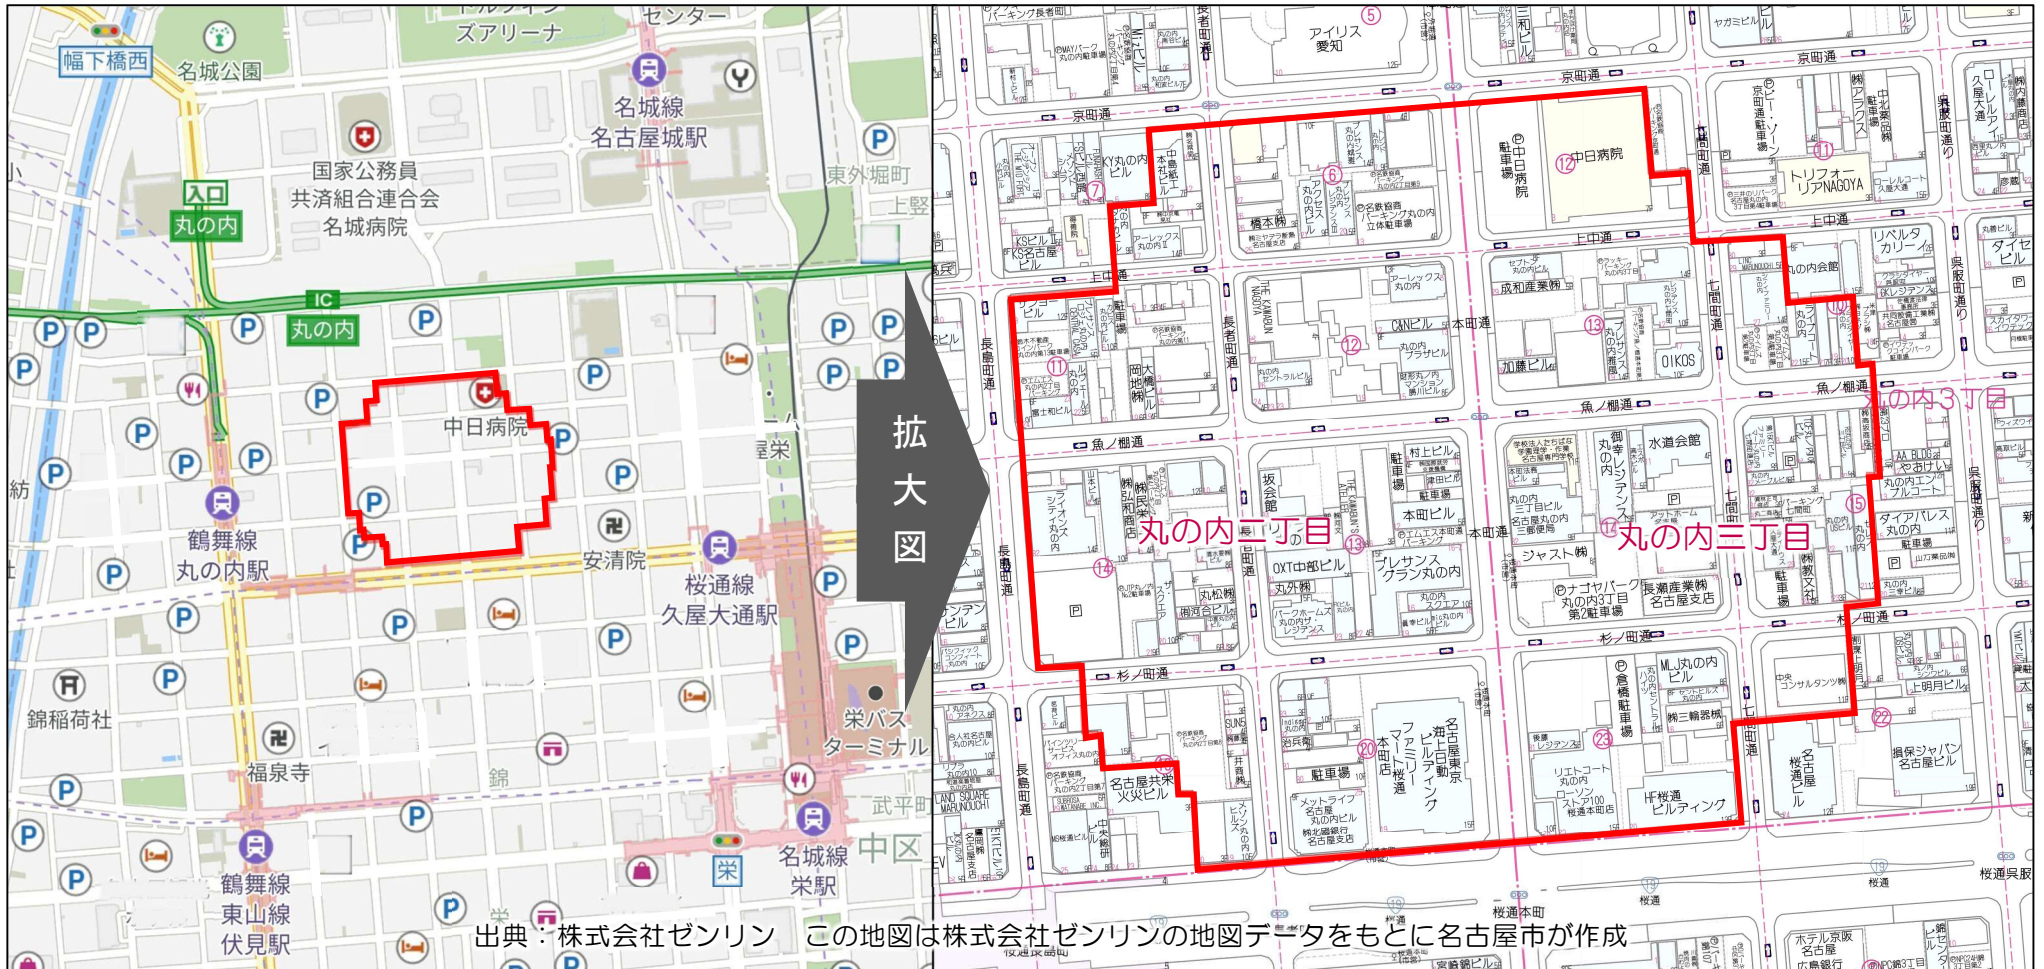

## 不発弾撤去作業のお知らせ

中 区 長  
中警察署長  
中消防署長

2月14日（金）午後4時ごろ、中区丸の内二丁目において、不発爆弾（250kg焼夷爆弾）が発見されましたので、下記の日程で陸上自衛隊による撤去作業を行います。

作業については、万一の爆発の危険を考慮し、**災害対策基本法第63条に基づく警戒区域（裏面参照）を設定し、区域内を完全封鎖します。**

警戒区域内の皆様方には、大変ご不便をおかけいたしますが、指定時刻までに必ず警戒区域外に移動・避難していただきますようお願いいたします。信管除去作業中は理由の如何を問わず警戒区域へ立ち入ることはできません。

なお、撤去作業当日は避難場所を開設しますが、警戒区域外であれば、どこでお過ごしいただいても結構です。

撤去作業日時	3月20日（木・祝）午前10時から
移動・避難時刻	午前9時30分までに警戒区域外へ
避難場所	丸の内小学校体育館 午前8時30分から開設 [丸の内三丁目3番35号]

※警戒区域外であれば、どこでお過ごしいただいても結構です。

### 【注意】

- 1 移動・避難に際し、戸締り及び火元には十分注意して下さい。
- 2 移動・避難にあたり自動車で警戒区域外へ退避される場合は、渋滞の恐れがありますので、早めのご移動をお願いいたします。
- 3 避難場所には駐車場がありませんので、自動車ではお越しいただけません。また、避難場所での飲食物の提供はありませんので、必要なものは各自でご用意ください。体育館は空調設備がございませんので防寒着等寒さ対策をしてお越しください。
- 4 近隣にひとり暮らしの高齢者や体の不自由な方などがおられましたら、お互いに声を掛け合い、協力して移動・避難をお願いします。
- 5 警戒区域解除については、作業終了次第、名古屋市公式ウェブサイト・同報無線・広報車等によりお知らせします。**※前回（令和6年11月）名古屋市中区内で行われた不発弾撤去作業では、午後1時までに信管除去作業が終了していましたが、不発弾の状態等により異なりますので終了予定時刻は提示できません。**
- 6 多少の悪天候でも決行しますが、自然災害その他事情より当日作業できなかった場合は、3月29日（土）を予備日といたします。

「名古屋市公式ウェブサイト」  
「名古屋おしえてダイヤル（電話953-7584）」  
「名古屋市公式LINE」  
で作業実施・終了についてご確認ください。

お問合せ:中区役所総務課 電話052-265-2207

中区役所・中警察署・中消防署

災害対策基本法第63条に基づく警戒区域 3月20日(木・祝)午前9時30分から信管除去作業終了まで

【参考】災害対策基本法第63条 災害が発生し、又はまさに発生しようとしている場合において、人の生命又は身体に対する危険を防止するため特に必要があると認めるときは、市町村長は、警戒区域を設定し、災害応急対策に従事する者以外の者に対して当該区域への立入りを制限し、若しくは禁止し、又は当該区域からの退去を命ずることができる。