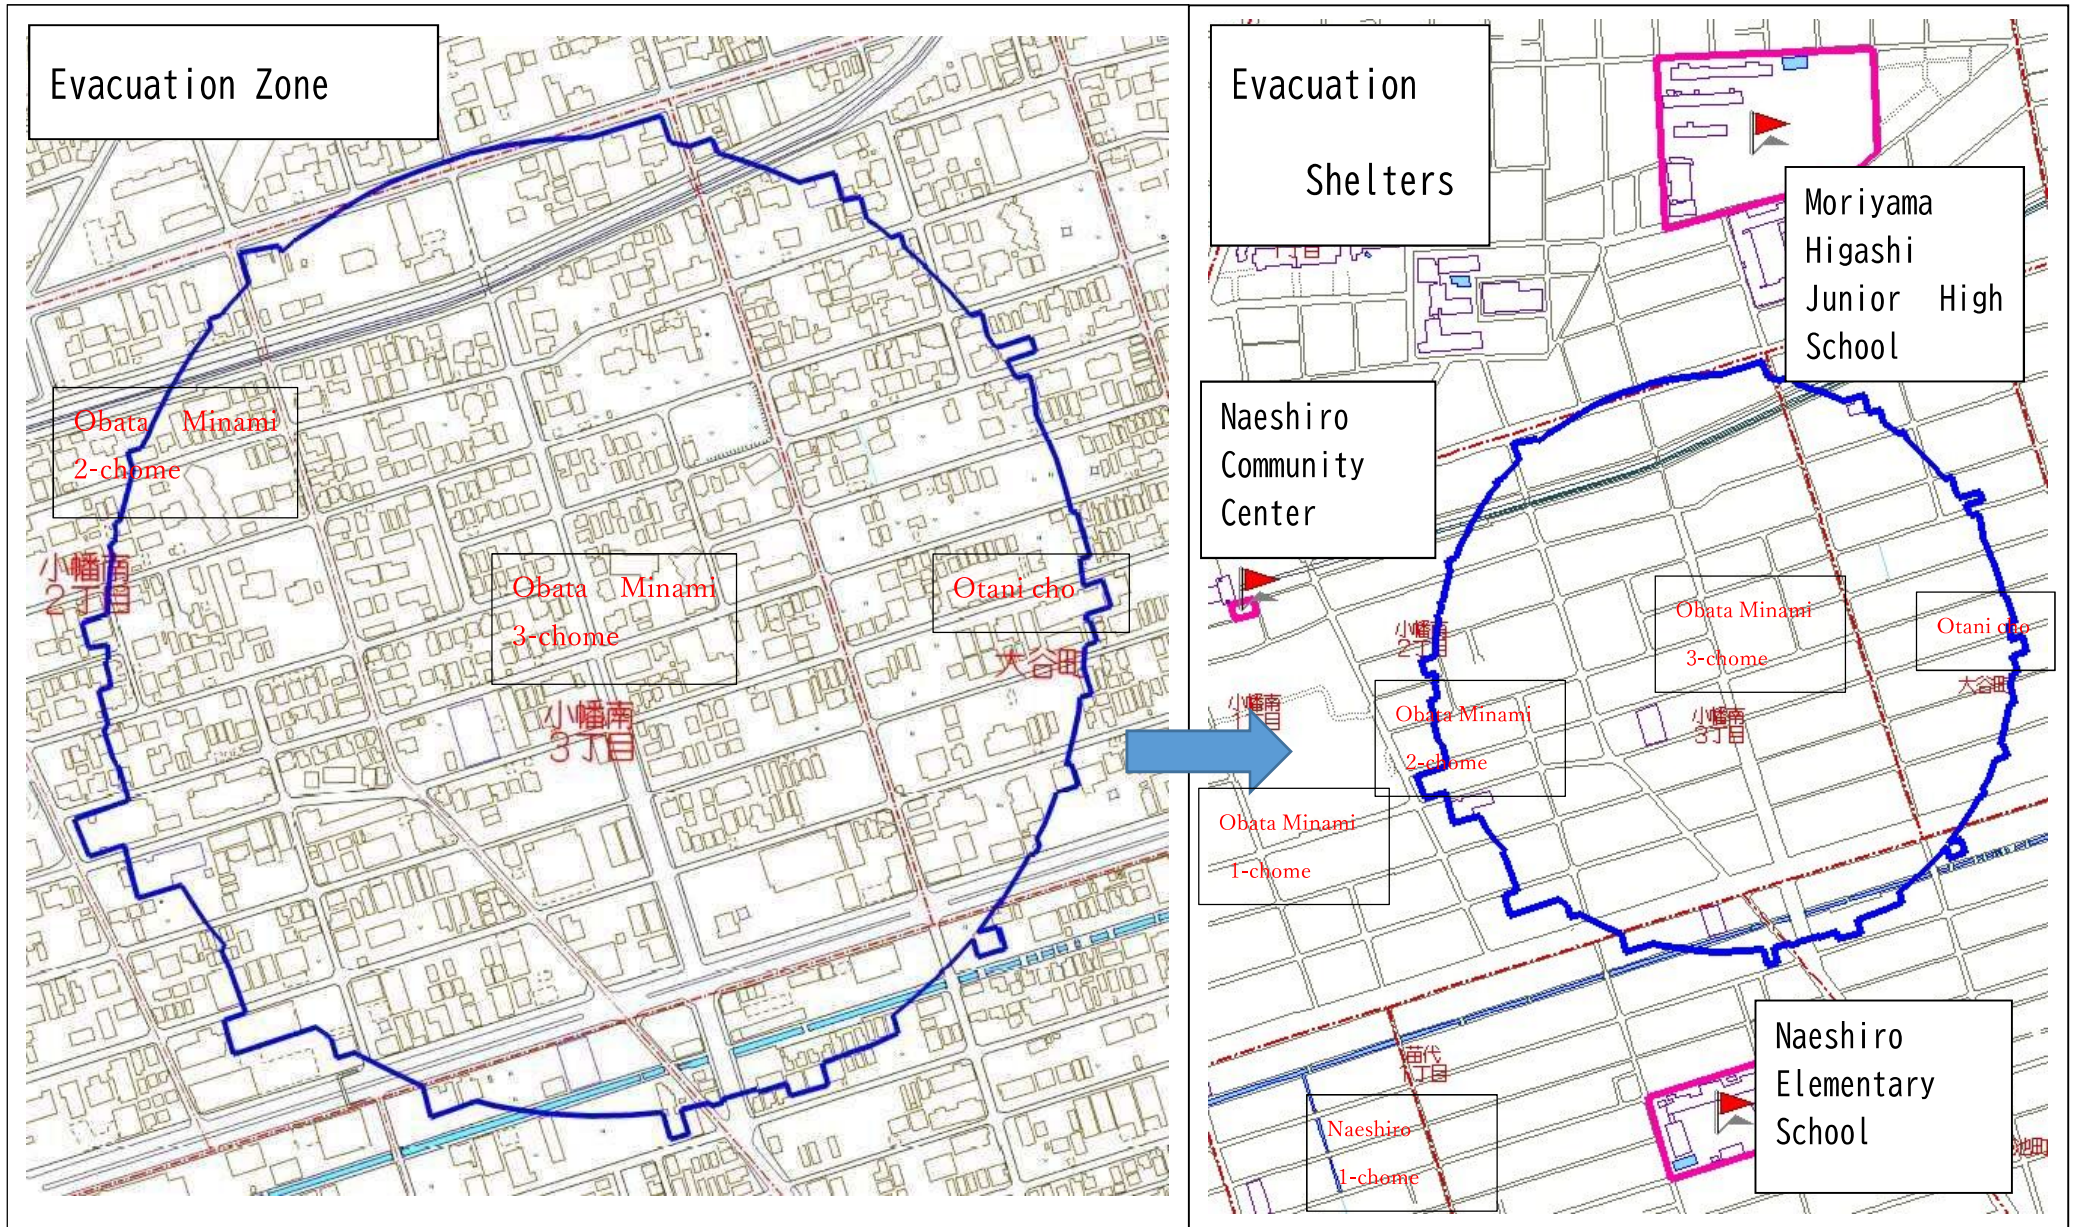

出典：株式会社ゼンリン この地図は株式会社ゼンリンの地図データをもとに守山区役所が作成