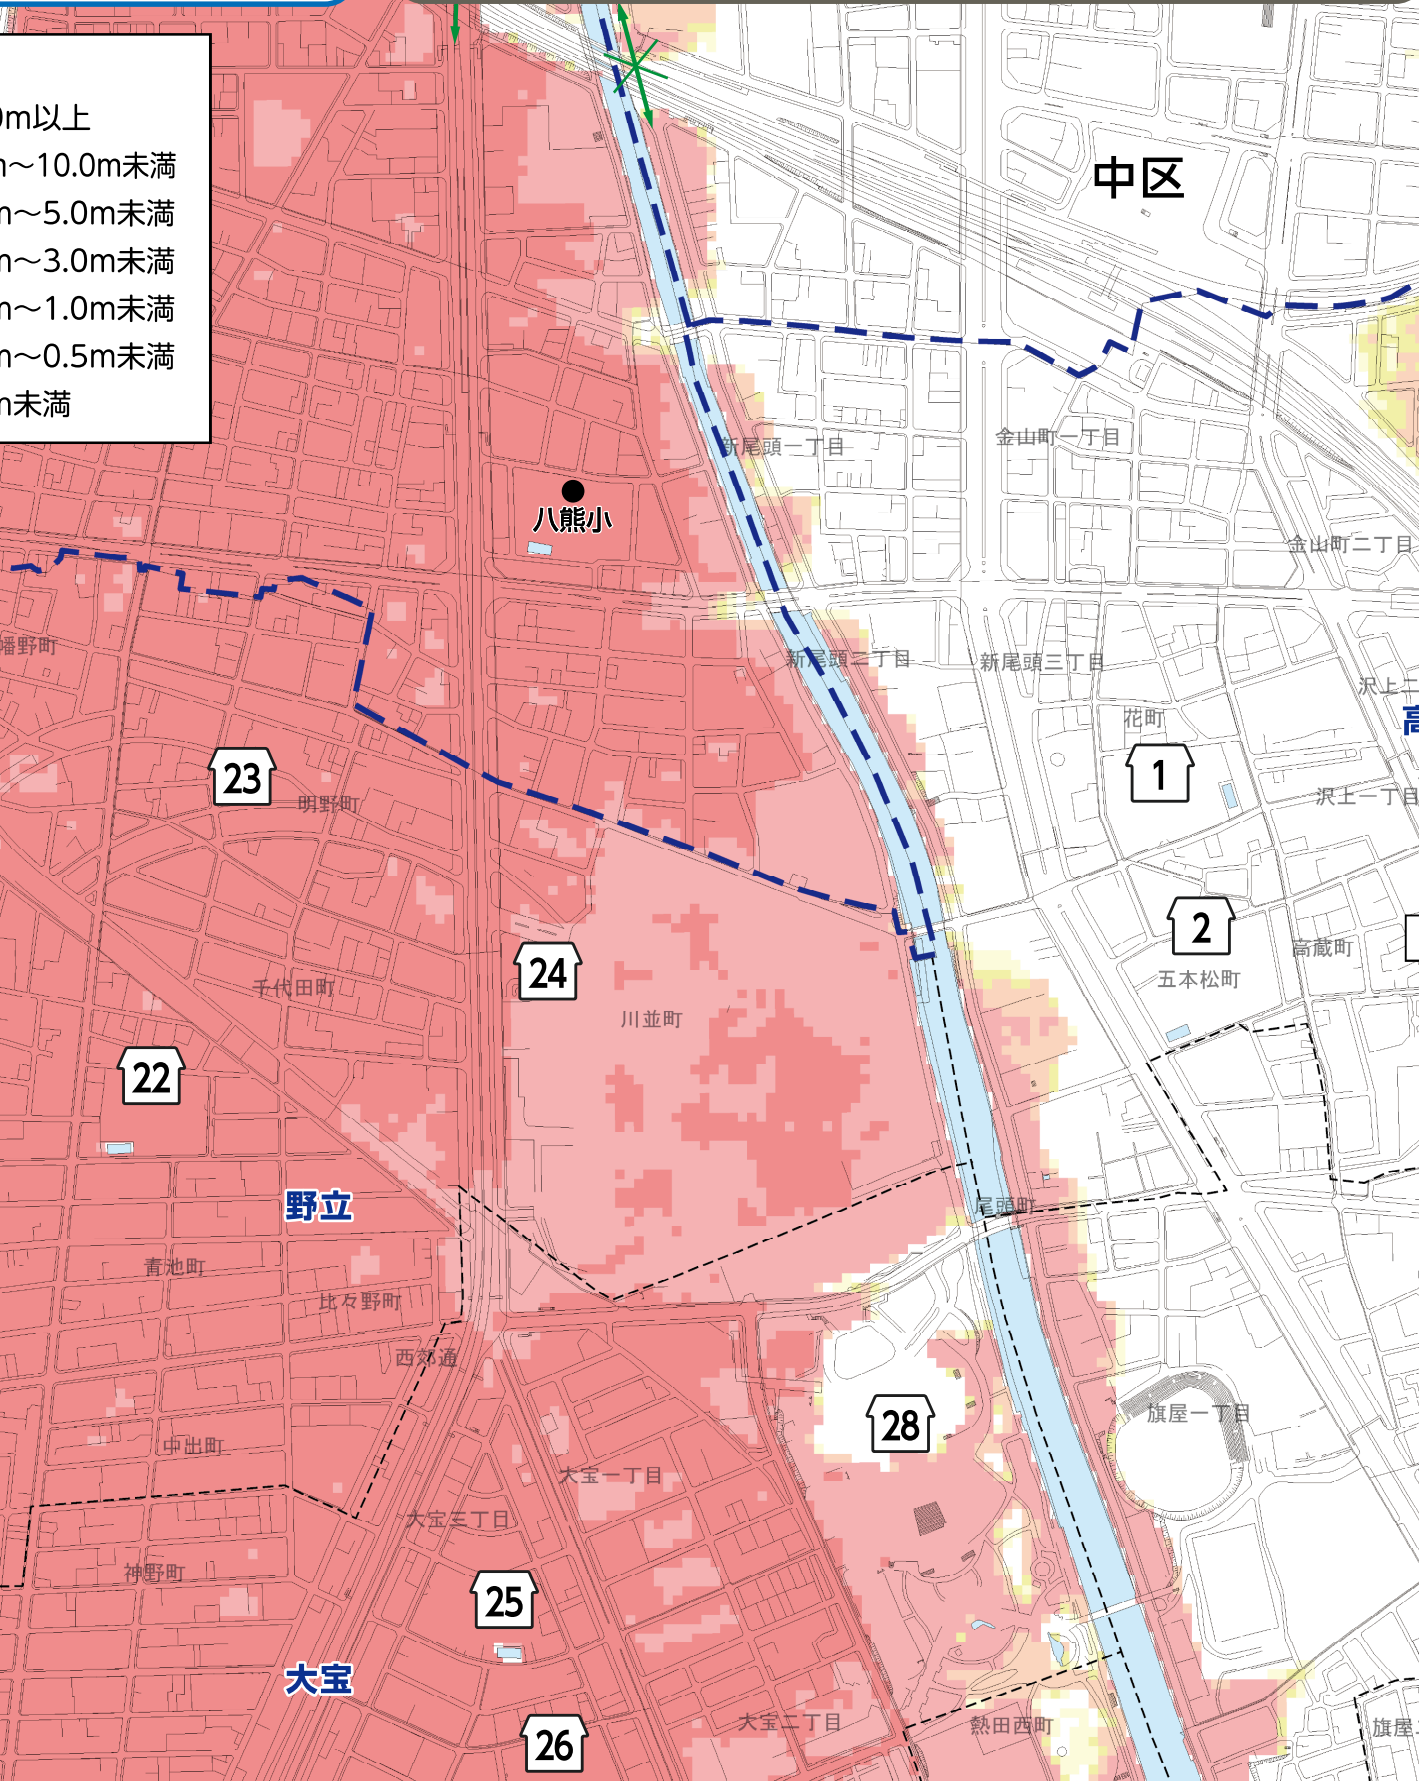

# 熱田区

0

500

1,000m

1 : 8,000

- 10.0m以上
- 5.0m未満
- 3.0m未満
- 1.0m未満
- 0.5m未満
- 未満

中区

八熊小

23

24

22

1

2

28

25

26