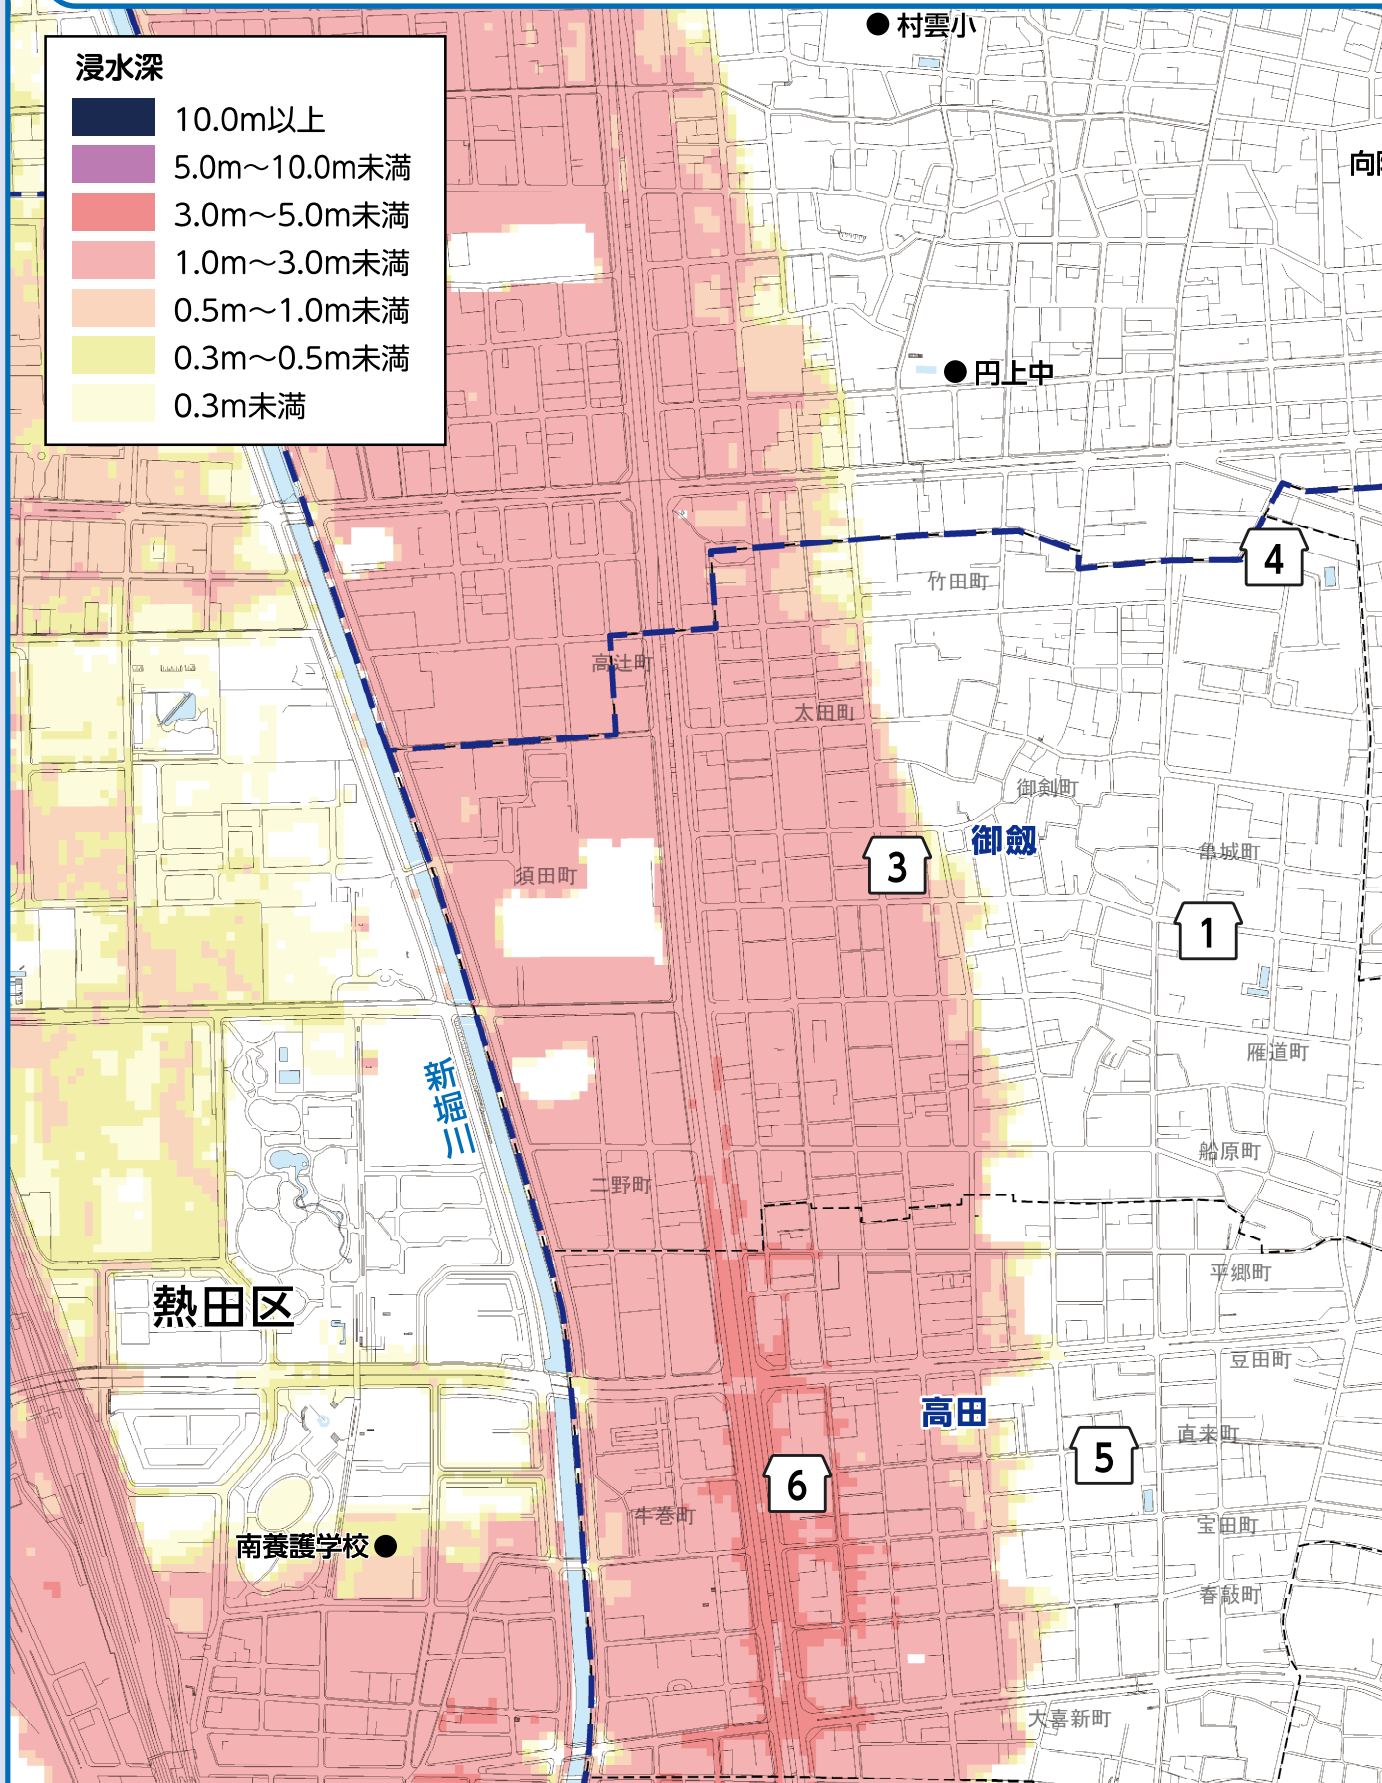

高潮

ハザードマップ

浸水深

- 10.0m以上
- 5.0m~10.0m未満
- 3.0m~5.0m未満
- 1.0m~3.0m未満
- 0.5m~1.0m未満
- 0.3m~0.5m未満
- 0.3m未満

● 村雲小

● 円上中

熱田区

新堀川

高田

御劔

南養護学校 ●

高辻町

竹田町

太田町

御劔町

須田町

宝田町

春殿町

大喜新町

4

3

1

6

5