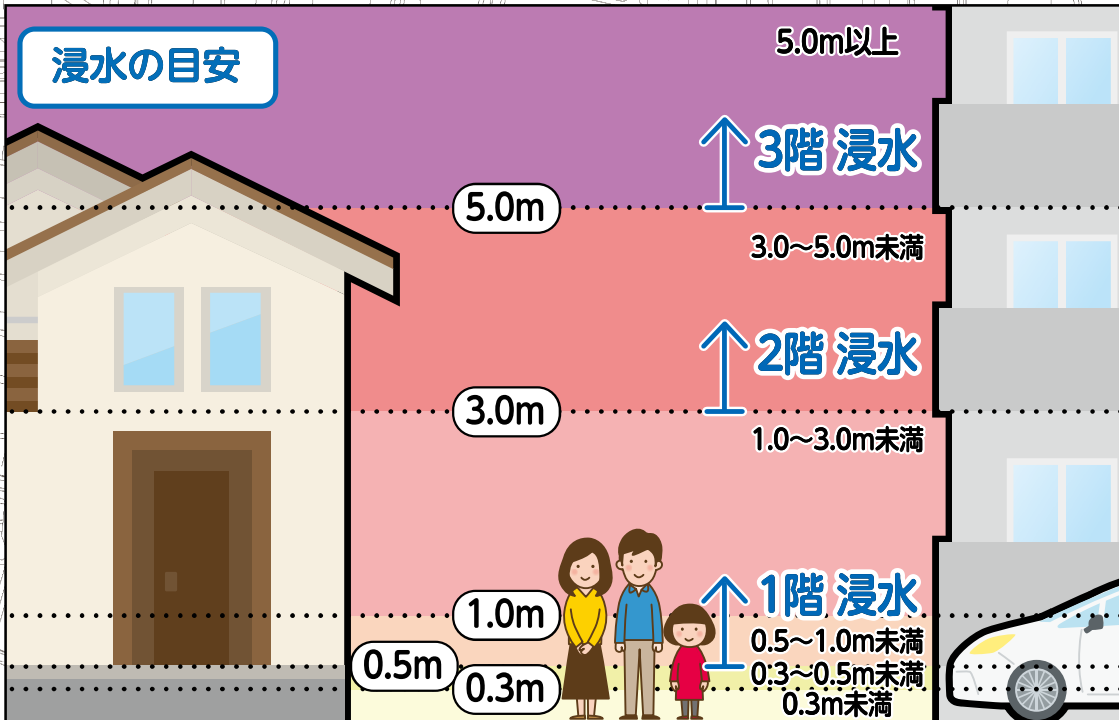

高潮

ハザードマップ

浸水の目安

● 美容あいち会館

浸水深

- 10.0m以上
- 5.0m~10.0m未満
- 3.0m~5.0m未満
- 1.0m~3.0m未満
- 0.5m~1.0m未満
- 0.3m~0.5m未満
- 0.3m未満

● 名古屋市女性会館・
名古屋市男女平等
参画推進センター
(イーブルなごや)

● 平和小