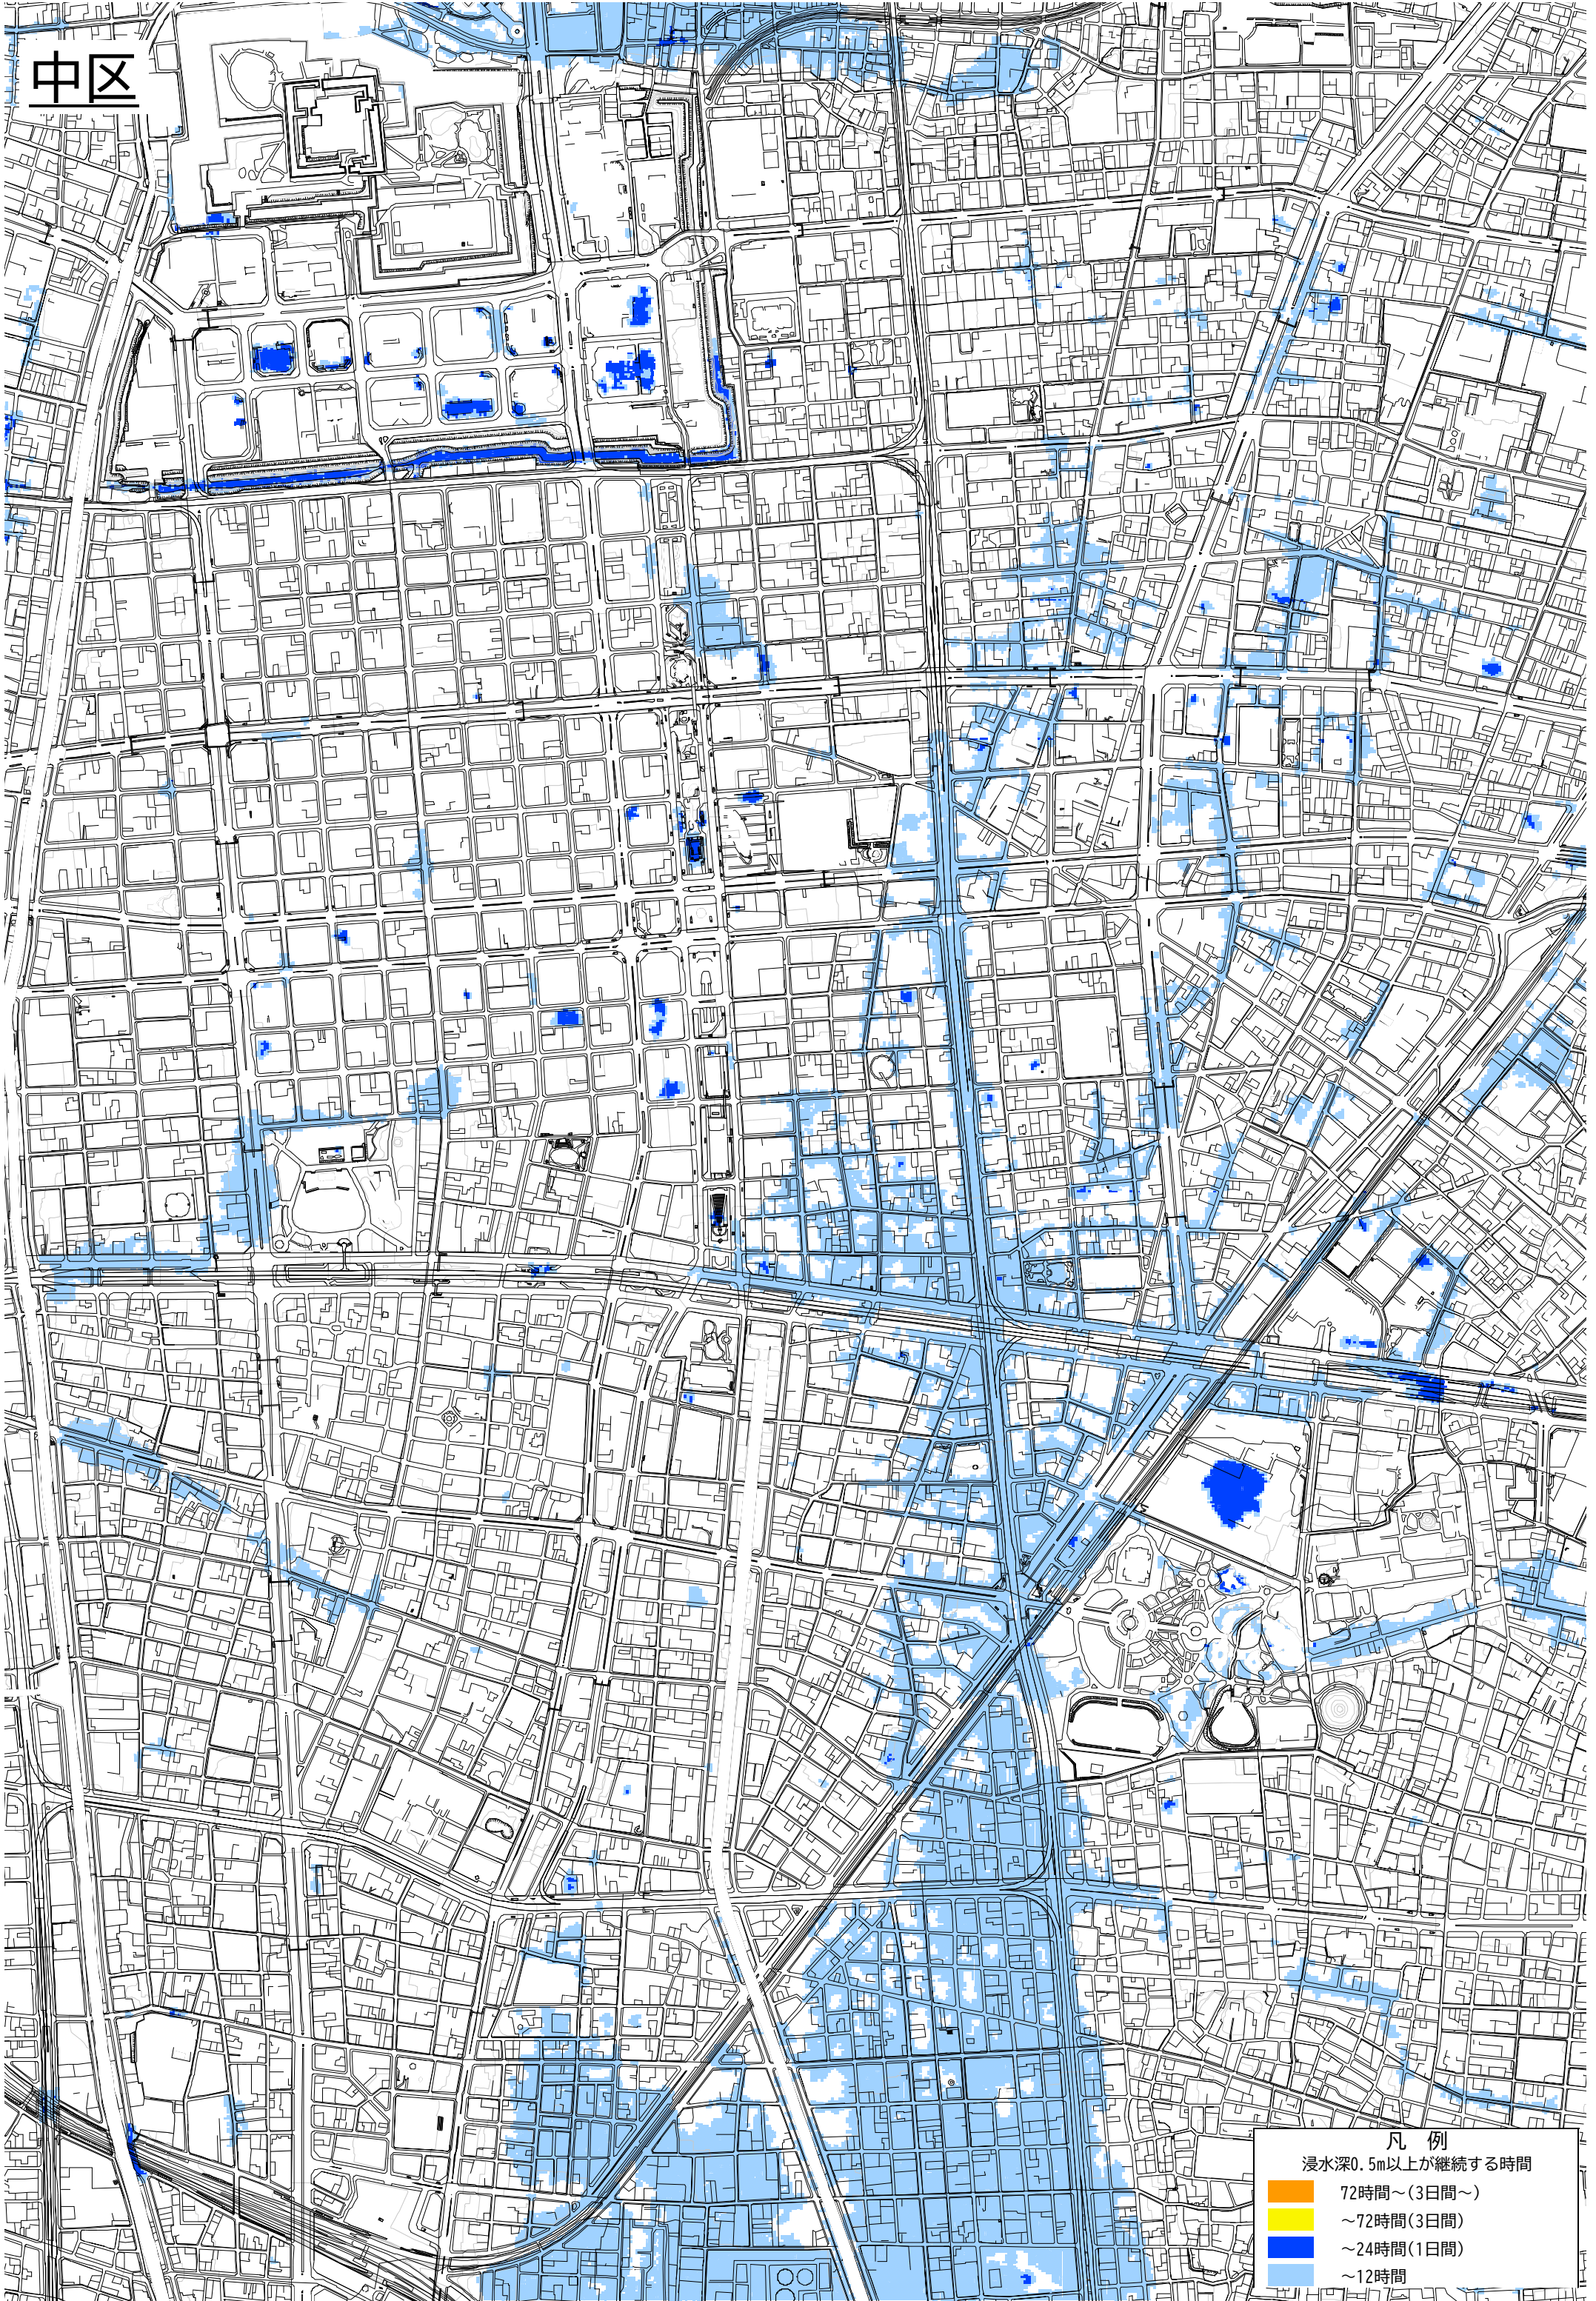

中区

凡例

浸水深0.5m以上が継続する時間

Orange	72時間～(3日間～)
Yellow	～72時間(3日間)
Dark Blue	～24時間(1日間)
Light Blue	～12時間