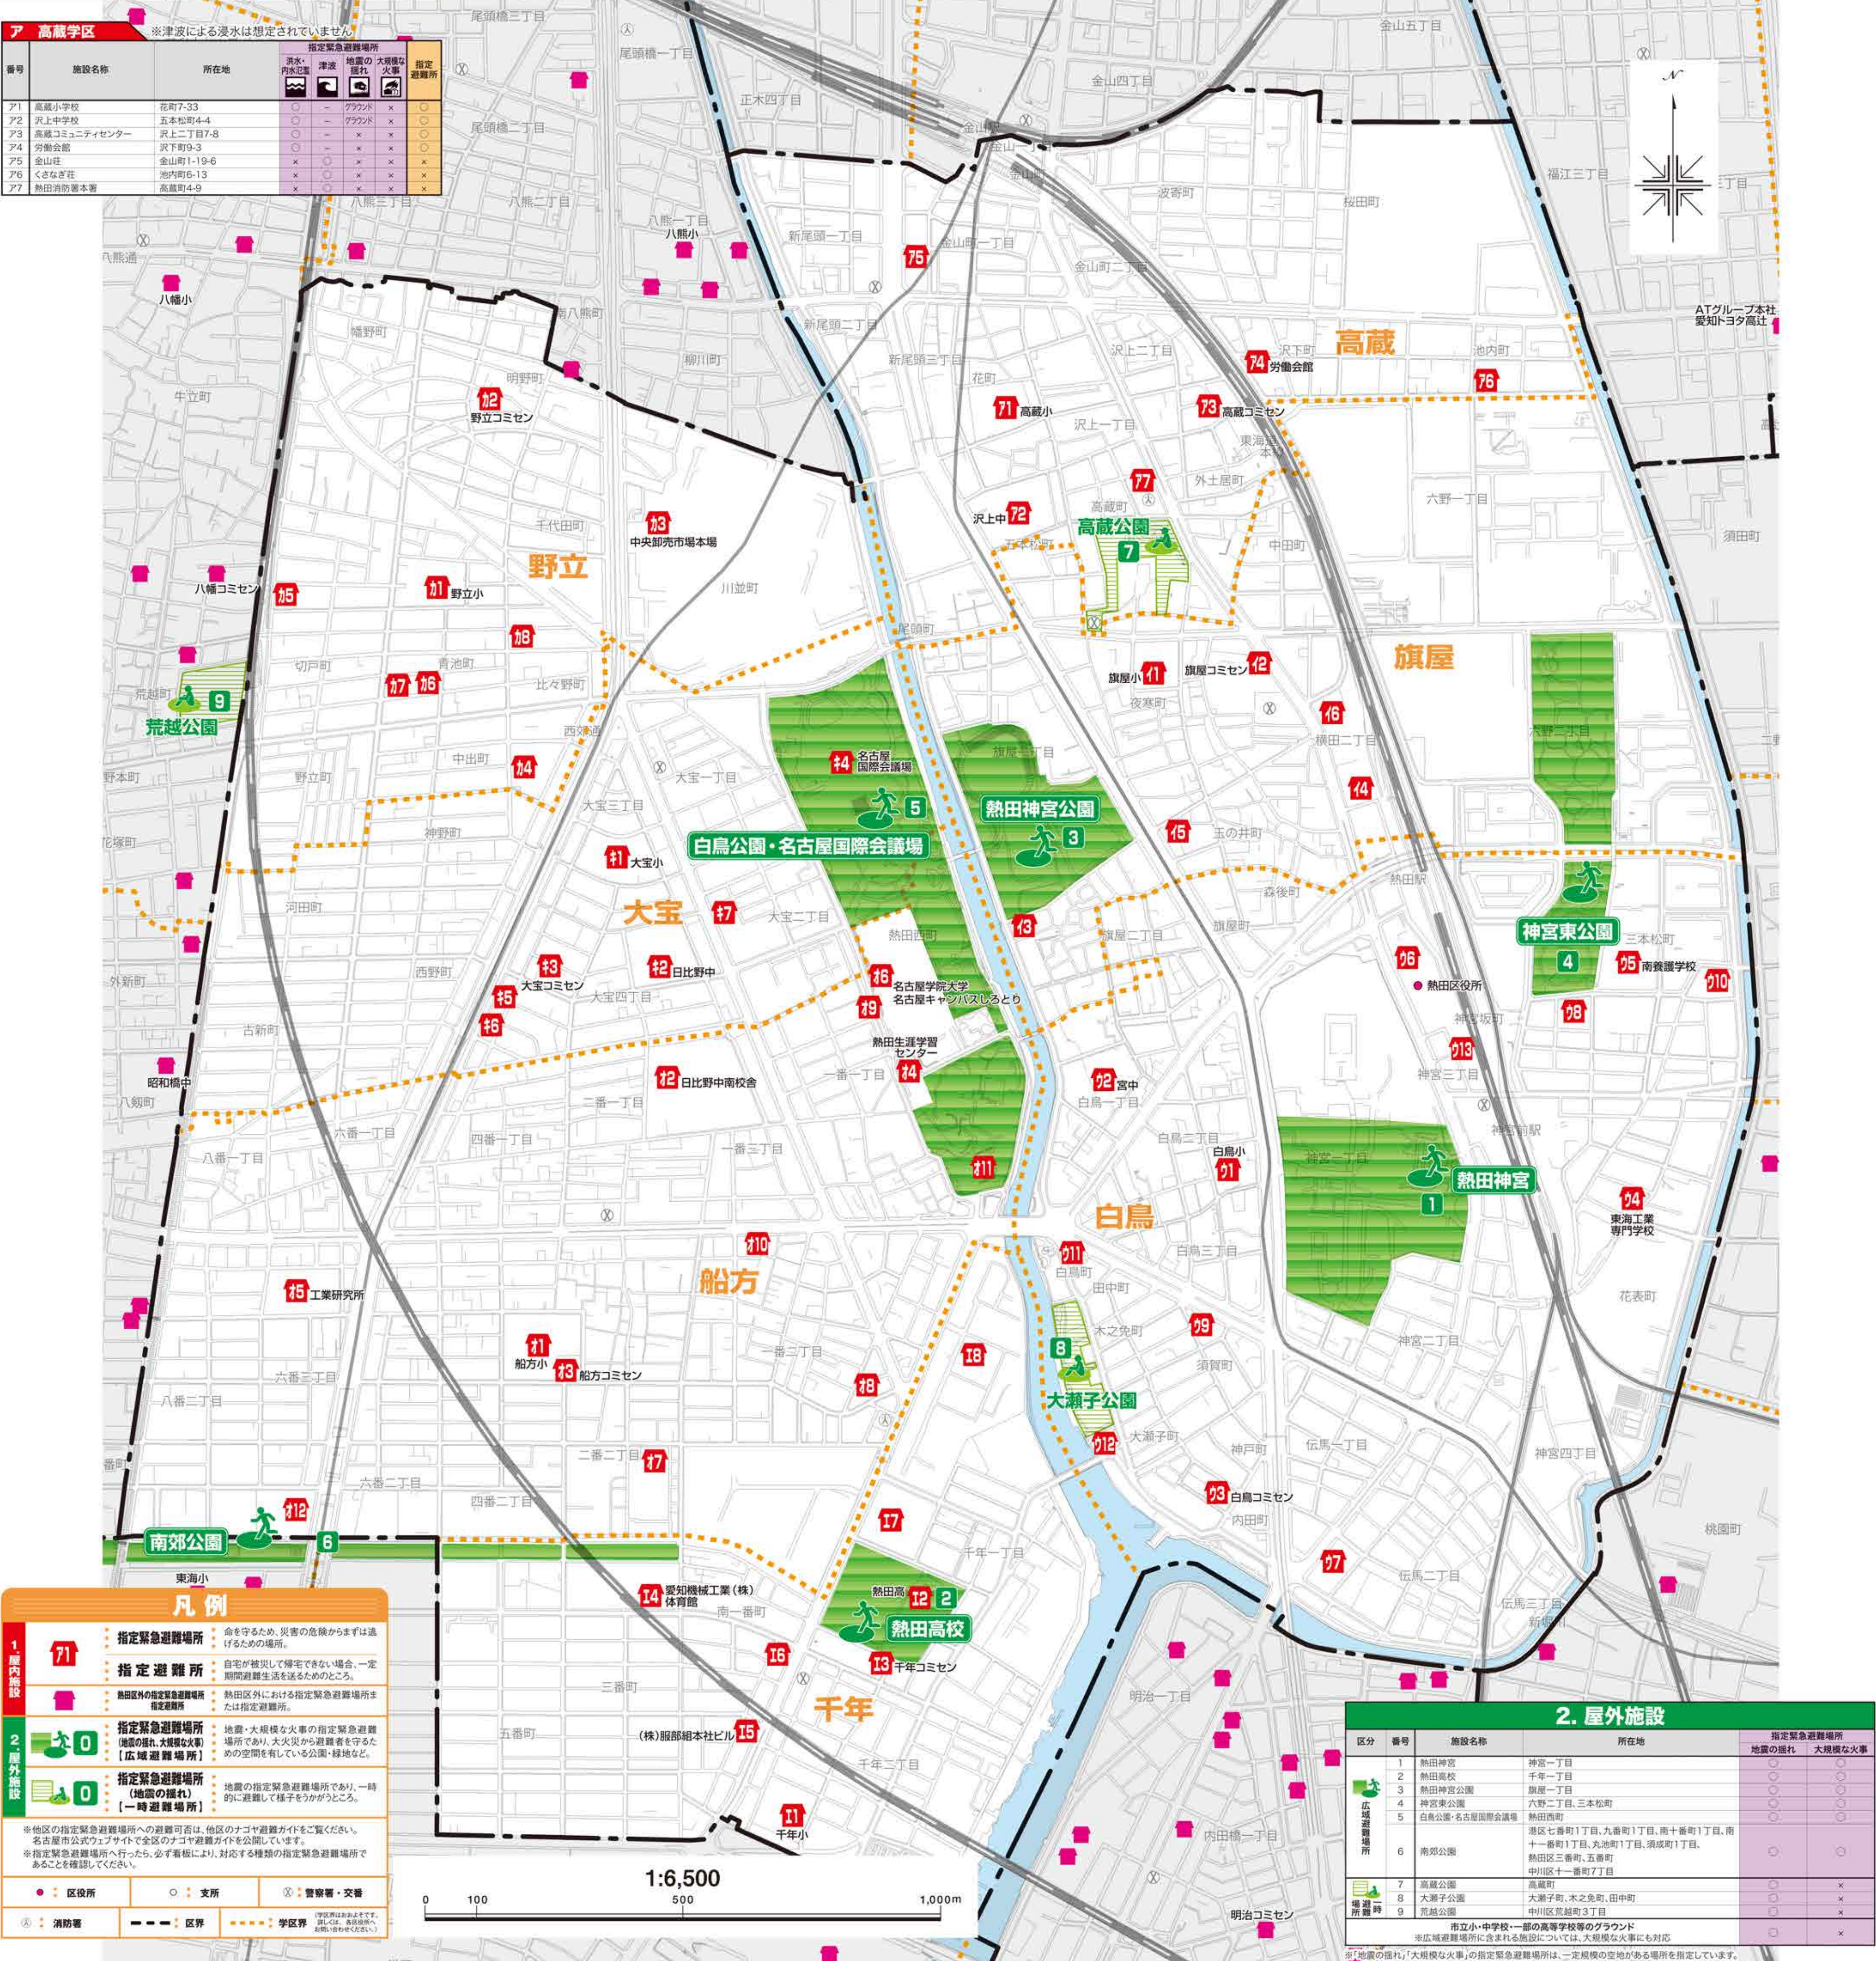

エ 千年学区

※津波による浸水は想定されていません

番号	施設名称	所在地	洪水・内水氾濫	津波	地震の揺れ	大規模な火事	指定緊急避難場所	指定避難所
E1	千年小学校	千年二丁目38-26	○	○	○	○	○	○
E2	愛知南立熱田高等学校	千年一丁目17-71	○	○	○	○	○	○
E3	千年コミュニティセンター	千年一丁目18-2	○	○	○	○	○	○
E4	愛知機械工業株式会社体育館	三番町2-14	○	○	○	○	○	○
E5	株式会社船組本社ビル	南一番町20-3	○	○	○	○	○	○
E6	ソレイユかどや	南一番町10-1	○	○	○	○	○	○
E7	イオンタウン熱田千年	千年一丁目16-30	○	○	○	○	○	○
E8	愛知時計電機株式会社本社ビル	千年一丁目2-70	○	○	○	○	○	○

オ 船方学区

※津波による浸水は想定されていません

番号	施設名称	所在地	洪水・内水氾濫	津波	地震の揺れ	大規模な火事	指定緊急避難場所	指定避難所
O1	船方小学校	西番二丁目10-43	○	○	○	○	○	○
O2	日比野中学校南校舎	一番三丁目2-60	○	○	○	○	○	○
O3	船方コミュニティセンター	西番二丁目10-16	○	○	○	○	○	○
O4	熱田生涯学習センター	熱田西町2-13	○	○	○	○	○	○
O5	工業研究所	六番三丁目4-41	○	○	○	○	○	○
O6	名産物大学 名産物キャンパス2号館	熱田西町1-25	○	○	○	○	○	○
O7	船方荘	二番二丁目25-4	○	○	○	○	○	○
O8	船方荘	二番二丁目40-16	○	○	○	○	○	○
O9	喜多村工業株式会社 船方支店	一番一丁目1-7	○	○	○	○	○	○
O10	特別養護老人ホーム 喜多力館	一番二丁目12-20	○	○	○	○	○	○
O11	白鳥南のつろい湯温泉（水泳施設）	熱田西町2-8	○	○	○	○	○	○
O12	タイホク熱田六番町ビル	六番三丁目18-5	○	○	○	○	○	○

カ 野立学区

※津波による浸水は想定されていません

番号	施設名称	所在地	洪水・内水氾濫	津波	地震の揺れ	大規模な火事	指定緊急避難場所	指定避難所
K1	野立小学校	青池町2-21	○	○	○	○	○	○
K2	野立コミュニティセンター	明野町13-19	○	○	○	○	○	○
K3	名古屋市長官舎対策本部本場	川原町2-22	○	○	○	○	○	○
K4	日比野園地2号棟	中出町2-22	○	○	○	○	○	○
K5	グリーンハイツ	切戸町2-118	○	○	○	○	○	○
K6	清水ビル	青池町3-63	○	○	○	○	○	○
K7	メソネットS-N	青池町3-74	○	○	○	○	○	○
K8	ひびのファミリア	比々野町27	○	○	○	○	○	○

キ 大宝学区

※津波による浸水は想定されていません

番号	施設名称	所在地	洪水・内水氾濫	津波	地震の揺れ	大規模な火事	指定緊急避難場所	指定避難所
KI1	大宝小学校	大宝三丁目6-43	○	○	○	○	○	○
KI2	日比野中学校	大宝四丁目2-45	○	○	○	○	○	○
KI3	大宝コミュニティセンター	大宝四丁目7-22	○	○	○	○	○	○
KI4	名古屋国際会議場	熱田西町1-1	○	○	○	○	○	○
KI5	ファミリービル野	大宝四丁目9-27	○	○	○	○	○	○
KI6	ユー・ハウス六番町	大宝四丁目9-20	○	○	○	○	○	○
KI7	熱田区立総合体育館	大宝二丁目4-45	○	○	○	○	○	○

凡例

1 屋内施設

- 指定緊急避難場所：命を守るため、災害の危険からまず逃げなければならない場所。
- 指定避難所：自宅が被災して帰宅できない場合、一定期間避難生活を営むためのところ。
- 指定緊急避難場所（地震の揺れ・大規模な火事）：熱田区外における指定緊急避難場所。指定避難所。
- 指定緊急避難場所（地震の揺れ）：地震・大規模な火事の指定緊急避難場所であり、大規模な火事の際に避難生活を営むためのところ。
- 指定緊急避難場所（広域避難場所）：指定緊急避難場所であり、一時的に避難して様子を見ることができるところ。

2 屋外施設

- 指定緊急避難場所（公園）：指定緊急避難場所であり、一時的に避難して様子を見ることができるところ。
- 指定緊急避難場所（公園）：指定緊急避難場所であり、一時的に避難して様子を見ることができるところ。

※他区の指定緊急避難場所への避難可否は、他区のナビゲーションをご覧ください。
※指定緊急避難場所へ行った場合、必ず看板により、対応する種類の指定緊急避難場所であることを確認してください。

● 区役所 ○ 支所 ⊗ 警察署・交番
⊕ 消防署 --- 区界 - - - 学区界

2. 屋外施設

区分	番号	施設名称	所在地	指定緊急避難場所	指定避難所	地震の揺れ	大規模な火事
公園	1	熱田神社	神宮一丁目	○	○	○	○
	2	熱田神社	千年一丁目	○	○	○	○
	3	熱田神社公園	旗屋一丁目	○	○	○	○
	4	熱田神社公園	六番二丁目、三本松町	○	○	○	○
	5	白鳥公園・名古屋国際会議場	熱田西町	○	○	○	○
公園	6	南郊公園	旗屋七丁目1丁目、九番町1丁目、南十番町1丁目、南十一番町1丁目、丸池町1丁目、須成町1丁目、熱田区三番町、五番町、中川区十一番町7丁目	○	○	○	○
	7	高蔵公園	高蔵町	○	○	○	○
	8	大瀬子公園	大瀬子町、木之免町、田中町	○	○	○	○
公園	9	荒越公園	荒越町	○	○	○	○
	10	南郊公園	熱田区三番町、五番町、中川区十一番町7丁目	○	○	○	○

※「地震の揺れ」「大規模な火事」の指定緊急避難場所は、一定規模の空地がある場所を指定しています。
※「指定緊急避難場所」に含まれる施設については、大規模な火事にも対応。

この地図は、平成22年度作成の名古屋都市計画基本図をもとに、その後の道路等の状況を部分的に修正したもになります。