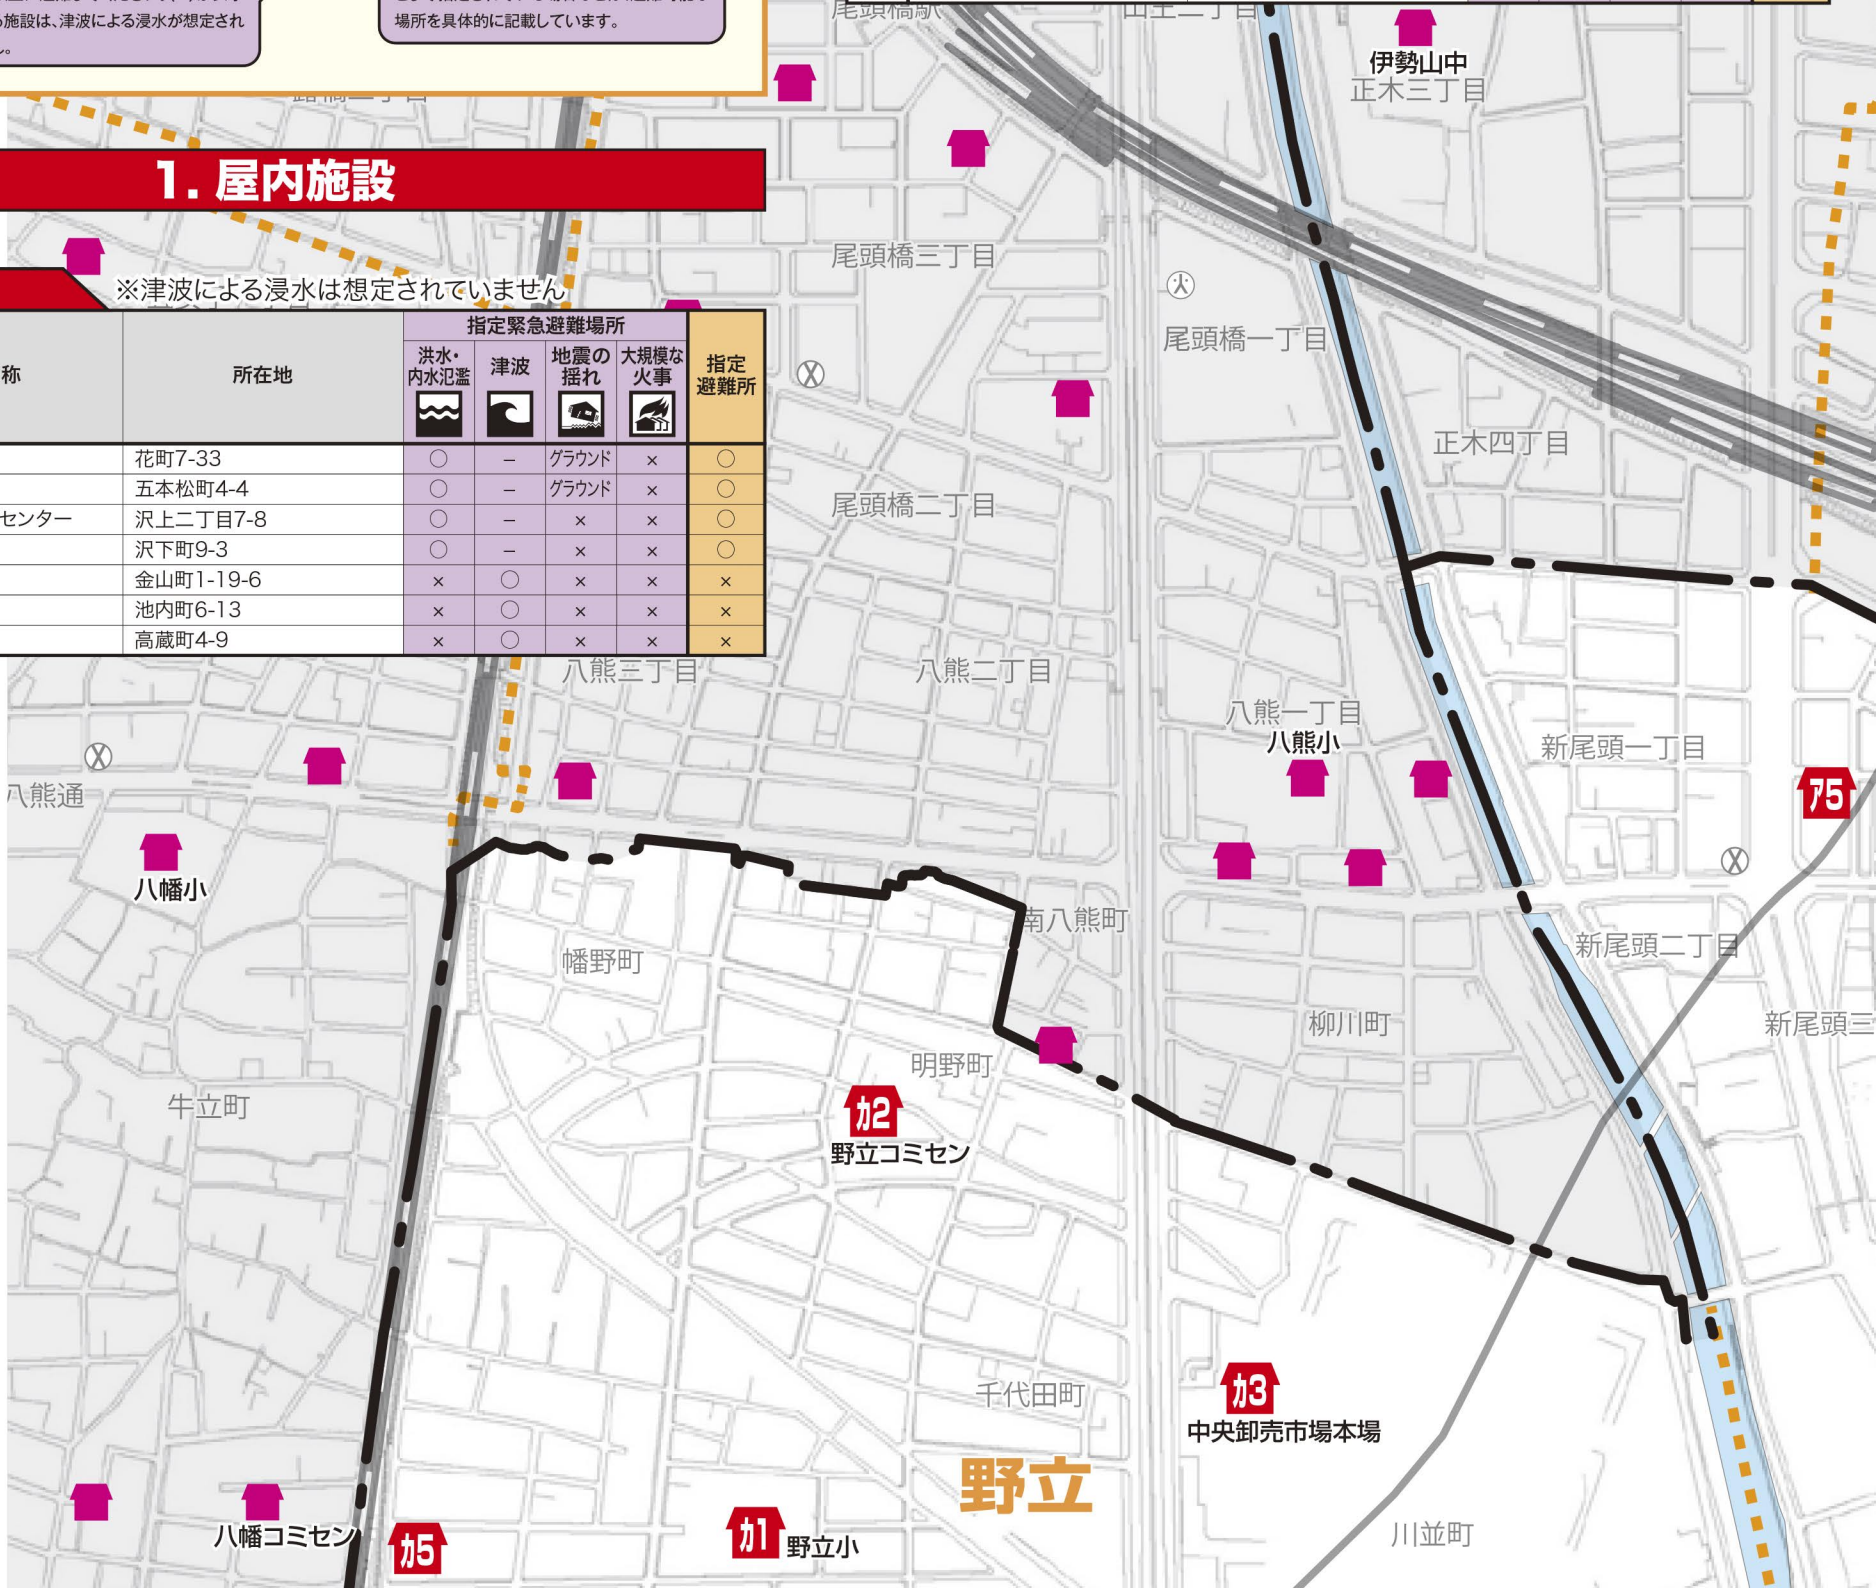

ざれている施設は、津波による浸水が想定されていません。

場所を具体的に記載しています。

# 1. 屋内施設

伊勢山中  
正木三丁目

尾頭橋三丁目

尾頭橋一丁目

正木四丁目

尾頭橋二丁目

八熊三丁目

八熊二丁目

八熊一丁目  
八熊小

新尾頭一丁目

八熊通

八幡小

幡野町

南八熊町

新尾頭二丁目

牛立町

明野町