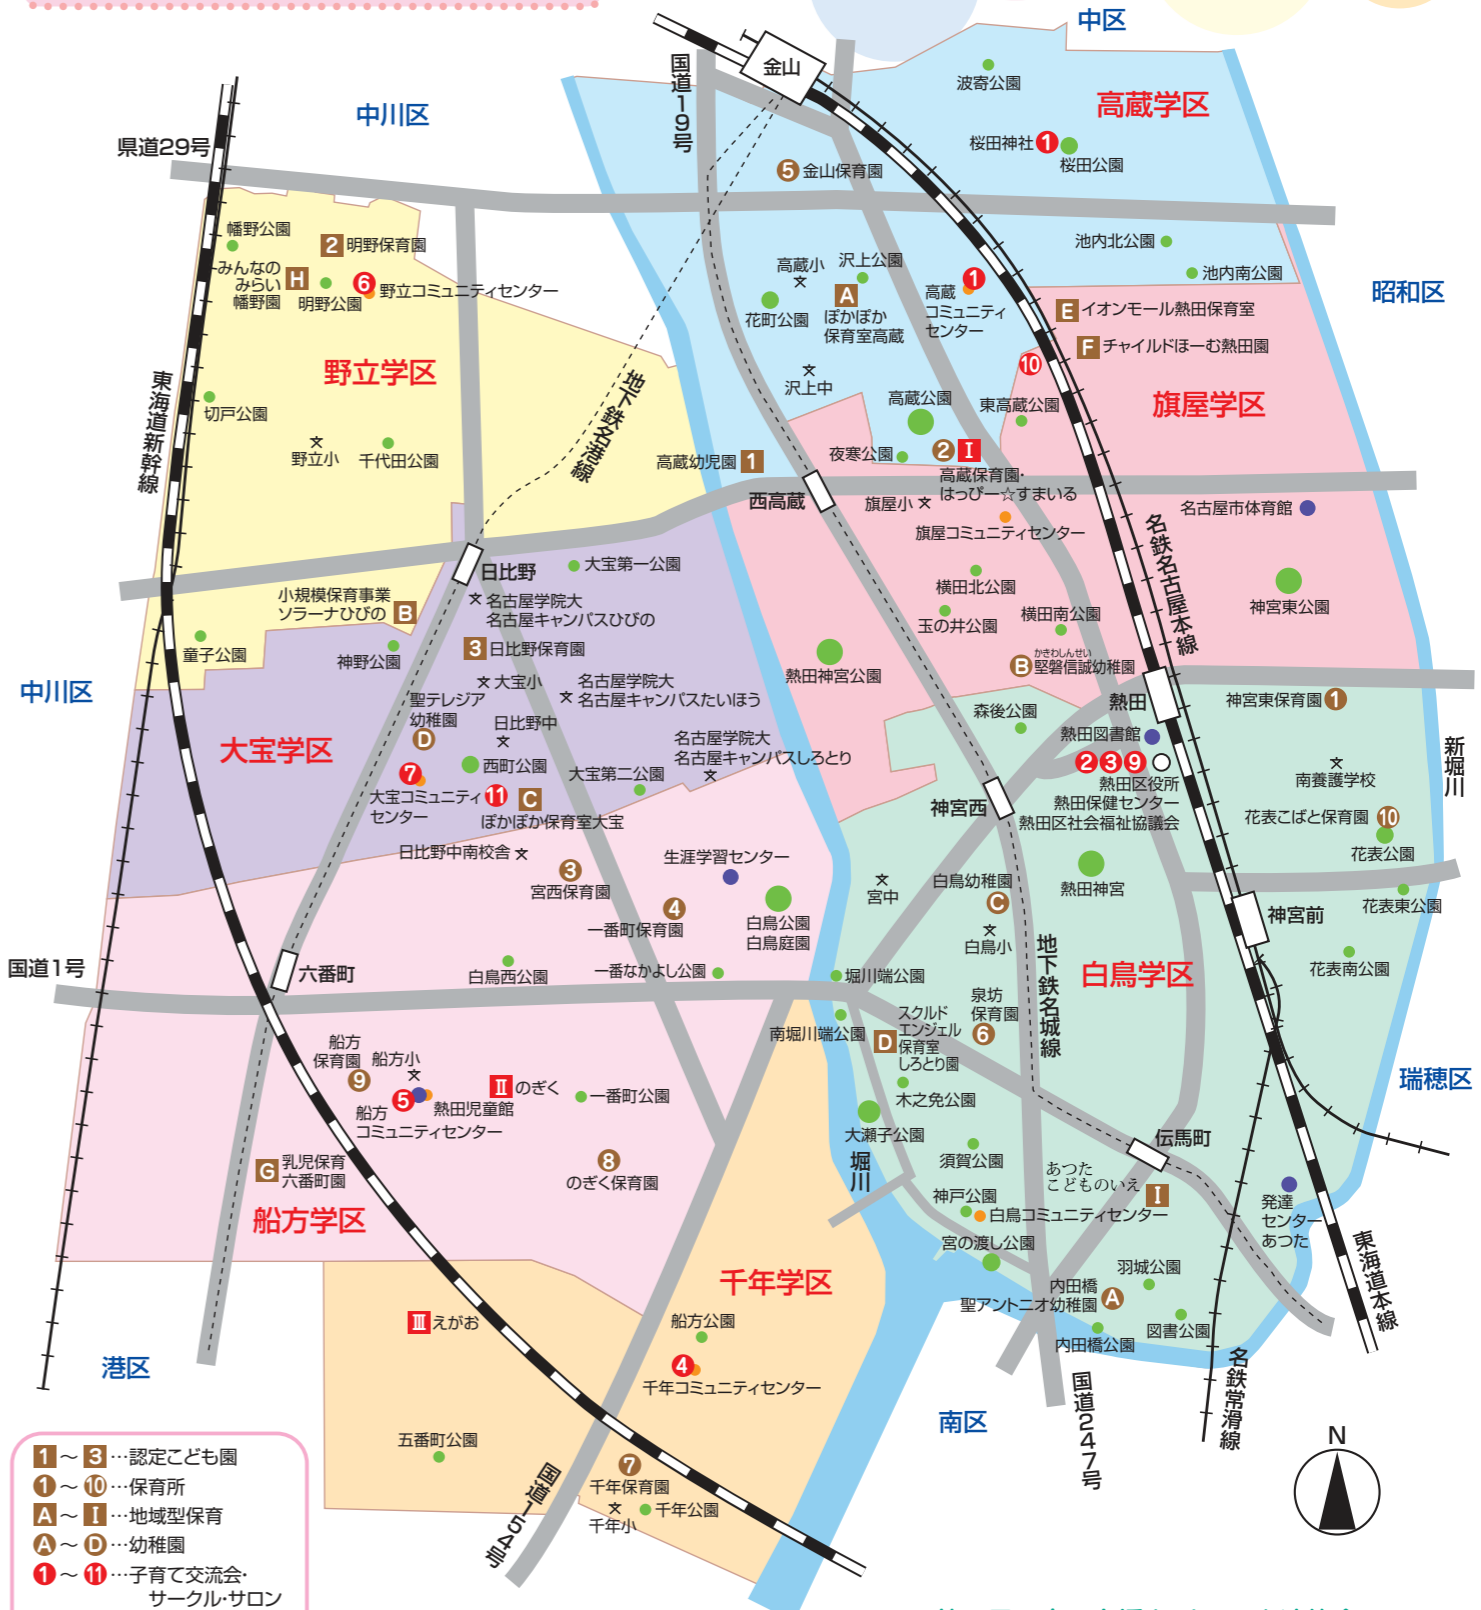

地域子育て支援センター・地域子育て支援拠点

名称	所在地	電話番号	地域への子育て支援
I 地域子育て支援センター はっぴー☆すまいる	高蔵町9-7 (市立高蔵保育園内)	671-4433	●はっぴー☆すまいる(月~金曜 9:30~15:30)専用のお部屋で遊べます。 (月・火・木曜 11:00~11:45)園庭で遊べます。 (月・水・木・金曜 14:30~15:30)園庭で遊べます。 ●その他 火曜13:00~遊戯室で遊ぶ日、木曜はクラフトの日もあります。 ●誕生会、身体測定、製作、リズム遊び、季節の行事などを行っています。 ●月1回の子育て講座もあります。 ●はっぴー☆すまいる(金曜 10:00~11:30) 対象:0歳~1歳3か月くらい わらべうた遊び、ふれあい遊び、絵本の読み聞かせをしています。
II 地域子育て支援センターのぎく	二番2丁目13-7	355-8577	●月曜日~金曜日 9:00~14:00(土日祝日はお休みです) ●わらべうた、絵本の読み聞かせ、パネルシアターなどを楽しんでいます。季節の製作 などの企画や子育てに関する講習も行っていきます。また、クッキング、感触あそび、ど ろんこあそび、みずあそびなどおうちではなかなかできないことも企画しています。 ●どろんこ、プール、焼き芋大会、おやつ、給食の試食会などはのぎく保育園で行います。 ●親子で身体を動かしてのリフレッシュは船方コミュニティセンターで行います。
III 地域子育て支援拠点えがお	五番町6-9 (のぎく保育園分園2階)	355-6220 (初回利用時は お電話下さい。)	●月曜日~金曜日 9:00~14:00(土日祝日はお休みです) ●わらべうたや絵本の読み聞かせや子ども達の発達にあつたおもちゃであそんでいます。 ●水あそび、どろんこあそび、砂あそび、クッキング、感触あそびなどおうちではなかな かできない企画も行っていきます。 ●季節の製作(手形や描画、シール貼り、タンポなど)を親子で毎月楽しんでいます。 ●第3木曜日は身体測定をしています。 ●栄養士による離乳食講座、看護師など専門家による子育て講座をいろいろ開催しています。

熱田児童館

※8:45~17:00まで自由に遊べます。
※下のイベントなどの詳細については
児童館だよりをご確認ください。

児童館だより

いつでも遊びに来てください☆ イベントなども開催していますのでぜひご参加ください!

名称	所在地・電話番号	開館日・時間	内容
熱田児童館 (地域子育て支援拠点)	四番2丁目10-10 659-6307	8:45~17:00 火曜日~日曜日 (休館日:月曜日/祝日/年末年始) ※長期休暇の時は日曜日が休館日となり月曜日が開館日 となります。	自由に遊べる部屋や おもちゃ 乳幼児スペース もあります☆

熱田区の子育て交流会等の
開催日が一目で分かる
「あつた子育てカレンダー」は
こちらからダウンロードできます。

熱田区社会福祉協議会

「あつた子育てカレンダー」をクリック

名古屋市の
子育て情報満載のアプリ
NAGOMii(なごみー)の
ダウンロードはこちら→

App Store

Google Play

名古屋市内の子育て支援については758キッズステーションへお問い合わせ下さい
開館日:毎日(祝日・年末年始を除く)10:30~17:30 ☎262-2372 中区栄三丁目18-1 ナディアパークビジネスセンタービル(ロフト名古屋6F)

あつた子育て

ガイド 2021

●このガイドに掲載されている情報は、
令和3年4月現在の情報です。
新型コロナウイルス感染症の状況により、
予告なく変更・中止となることがありますので、
それぞれの連絡先でご確認ください。

- 1~3...認定こども園
- 1~10...保育所
- A~I...地域型保育
- A~D...幼稚園
- 1~11...子育て交流会・サークル・サロン
- I~III...地域子育て支援センター等