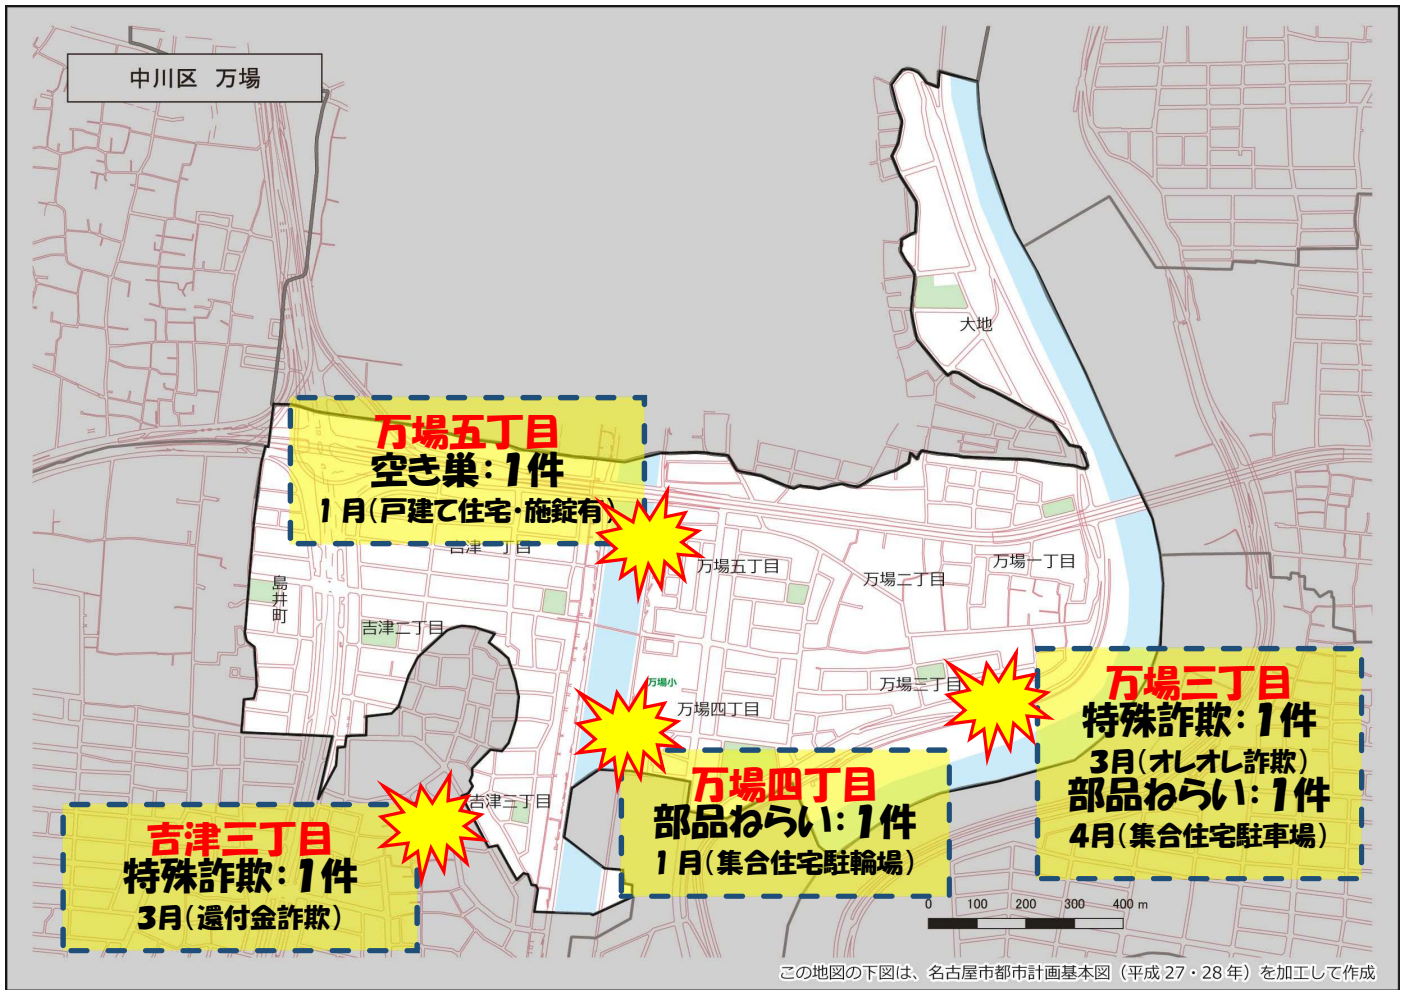

万場学区 犯罪注意マップ

令和8年(1月~5月) 住宅対象侵入盗・特殊詐欺・自動車関連窃盗の発生状況

※暫定値を使用している場合、統計資料と一部、発生件数等が相違する可能性があります。

特殊詐欺に注意！

(オレオレ詐欺・還付金詐欺・詐欺盗 等)

- どのような手口で犯行が行われているか普段から注意をしましょう！
- 家族やご近所と情報共有をしましょう！
- 固定電話は留守番電話にして犯人からの電話にでないようにしましょう！

自動車関連窃盗に注意！

(自動車盗・部品ねらい・車上ねらい)

- 少しの時間でも必ず施錠しましょう！
- スマートキーは電波を遮断できる金属製の缶で保管しましょう！
- 車内に荷物を置かないようにしましょう！
- 明るく見通しの良い駐車場を利用しましょう！

その他警察のHP等で手口や対策を確認し、パトロールや防犯カメラ等を活用して犯罪から地域を守りましょう！

中川区役所地域力推進課(☎052-363-4320)