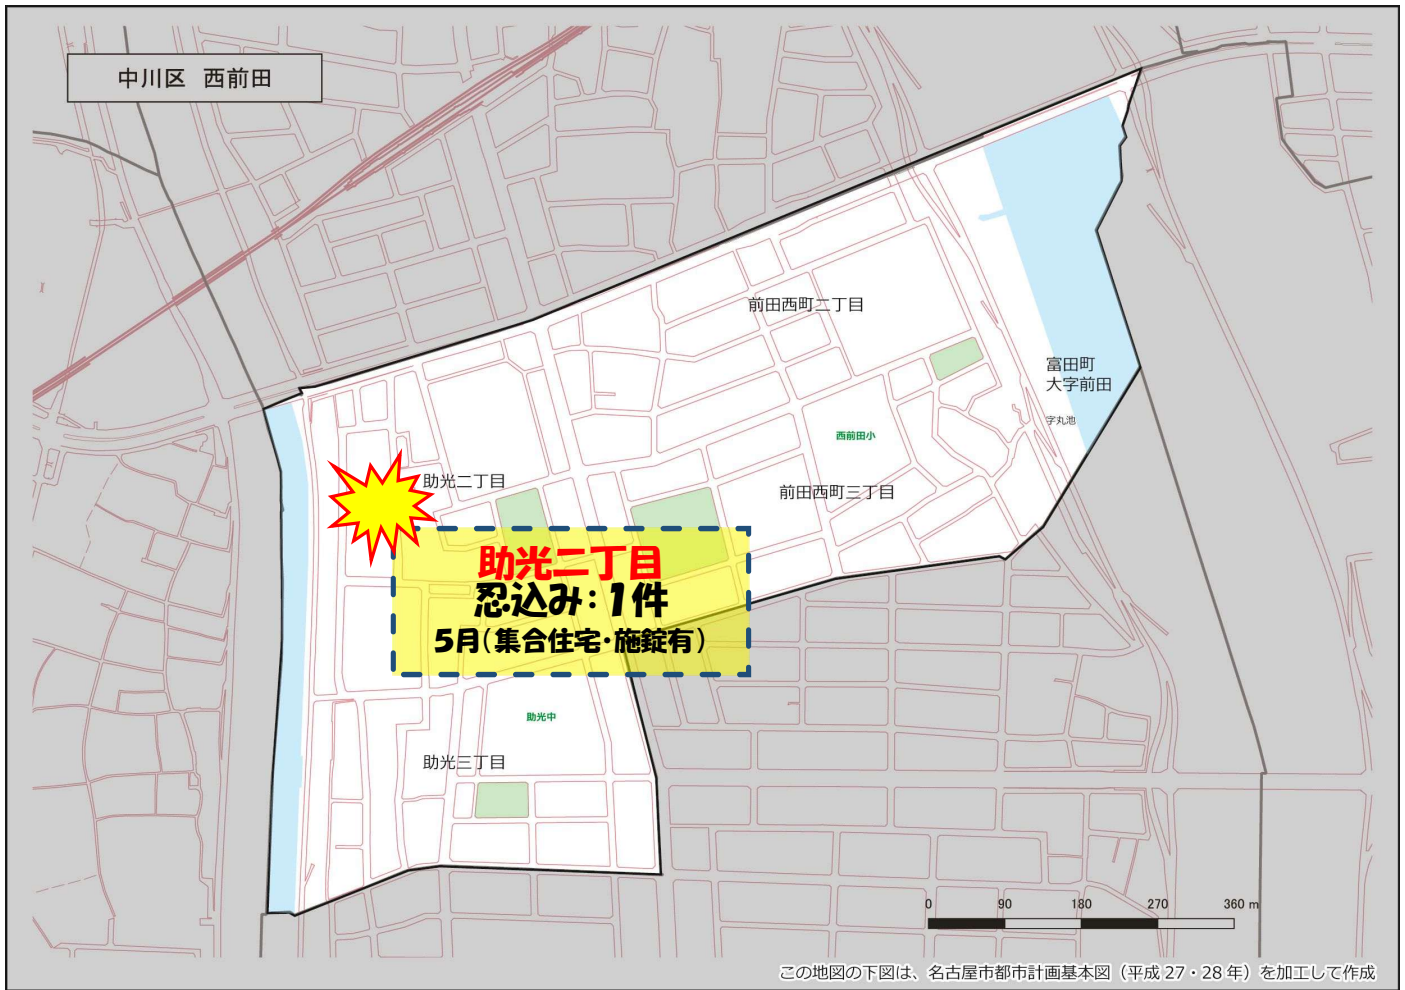

# 西前田学区 犯罪注意マップ

令和8年(1月～5月) 住宅対象侵入盗・特殊詐欺・自動車関連窃盗の発生状況

※暫定値を使用している場合、統計資料と一部、発生件数等が相違する可能性があります。