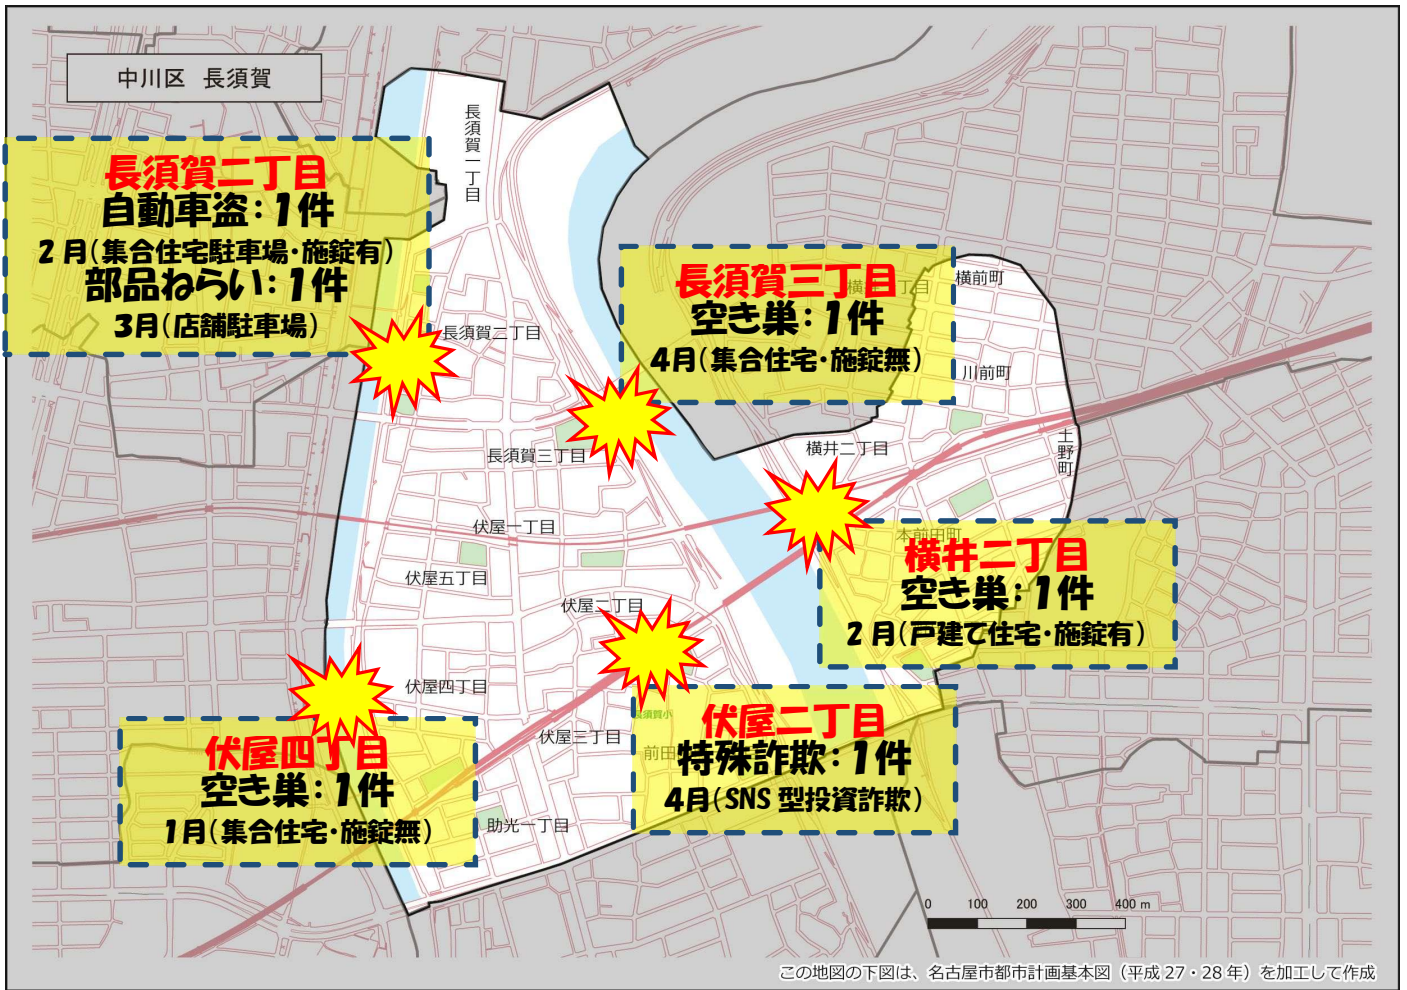

長須賀学区 犯罪注意マップ

令和8年(1月～5月) 住宅対象侵入盗・特殊詐欺・自動車関連窃盗の発生状況

※暫定値を使用している場合、統計資料と一部、発生件数等が相違する可能性があります。

特殊詐欺に注意！

(オレオレ詐欺・還付金詐欺・詐欺盗 等)

- どのような手口で犯行が行われているか普段から注意をしましょう！
- 家族やご近所と情報共有をしましょう！
- 固定電話は留守番電話にして犯人からの電話にでないようにしましょう！

自動車関連窃盗に注意！

(自動車盗・部品ねらい・車上ねらい)

- 少しの時間でも必ず施錠しましょう！
- スマートキーは電波を遮断できる金属製の缶で保管しましょう！
- 車内に荷物を置かないようにしましょう！
- 明るく見通しの良い駐車場を利用しましょう！

その他警察のHP等で手口や対策を確認し、パトロールや防犯カメラ等を活用して犯罪から地域を守りましょう！