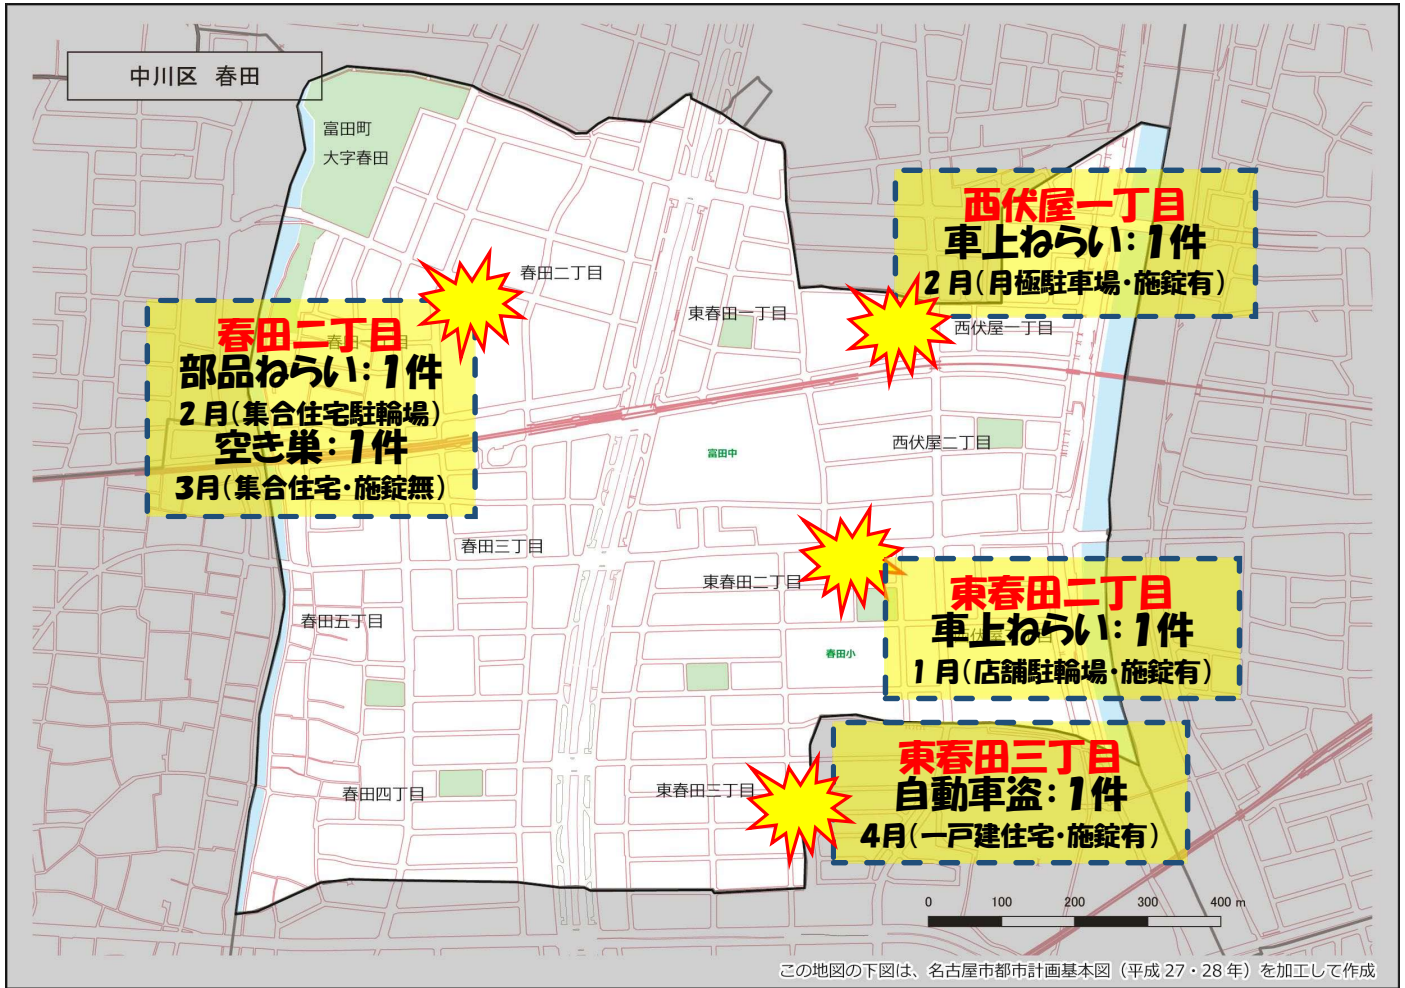

# 春田学区 犯罪注意マップ

令和8年(1月～5月) 住宅対象侵入盗・特殊詐欺・自動車関連窃盗の発生状況

※暫定値を使用している場合、統計資料と一部、発生件数等が相違する可能性があります。