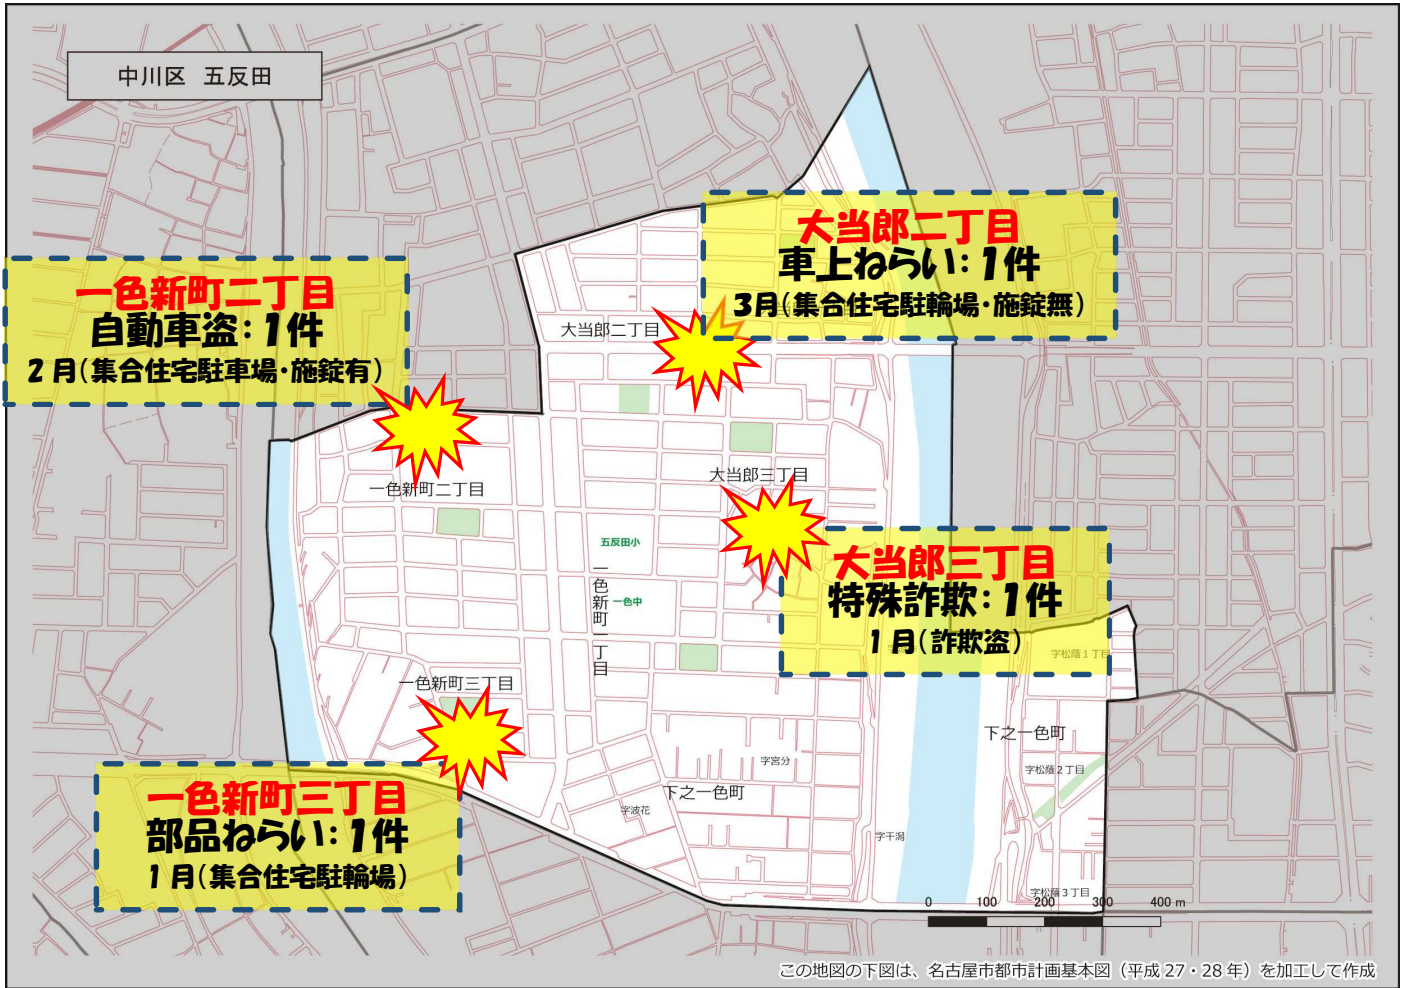

五反田学区 犯罪注意マップ

令和8年(1月~5月) 住宅対象侵入盗・特殊詐欺・自動車関連窃盗の発生状況

※暫定値を使用している場合、統計資料と一部、発生件数等が相違する可能性があります。

特殊詐欺に注意!

(オレオレ詐欺・還付金詐欺・詐欺盗 等)

- どのような手口で犯行が行われているか普段から注意をしましょう!
- 家族やご近所と情報共有をしましょう!
- 固定電話は留守番電話にして犯人からの電話にでないようにしましょう!

自動車関連窃盗に注意!

(自動車盗・部品ねらい・車上ねらい)

- 少しの時間でも必ず施錠しましょう!
- スマートキーは電波を遮断できる金属製の缶で保管しましょう!
- 車内に荷物を置かないようにしましょう!
- 明るく見通しの良い駐車場を利用しましょう!

その他警察のHP等で手口や対策を確認し、パトロールや防犯カメラ等を活用して犯罪から地域を守りましょう!

中川区役所地域力推進課(☎052-363-4320)