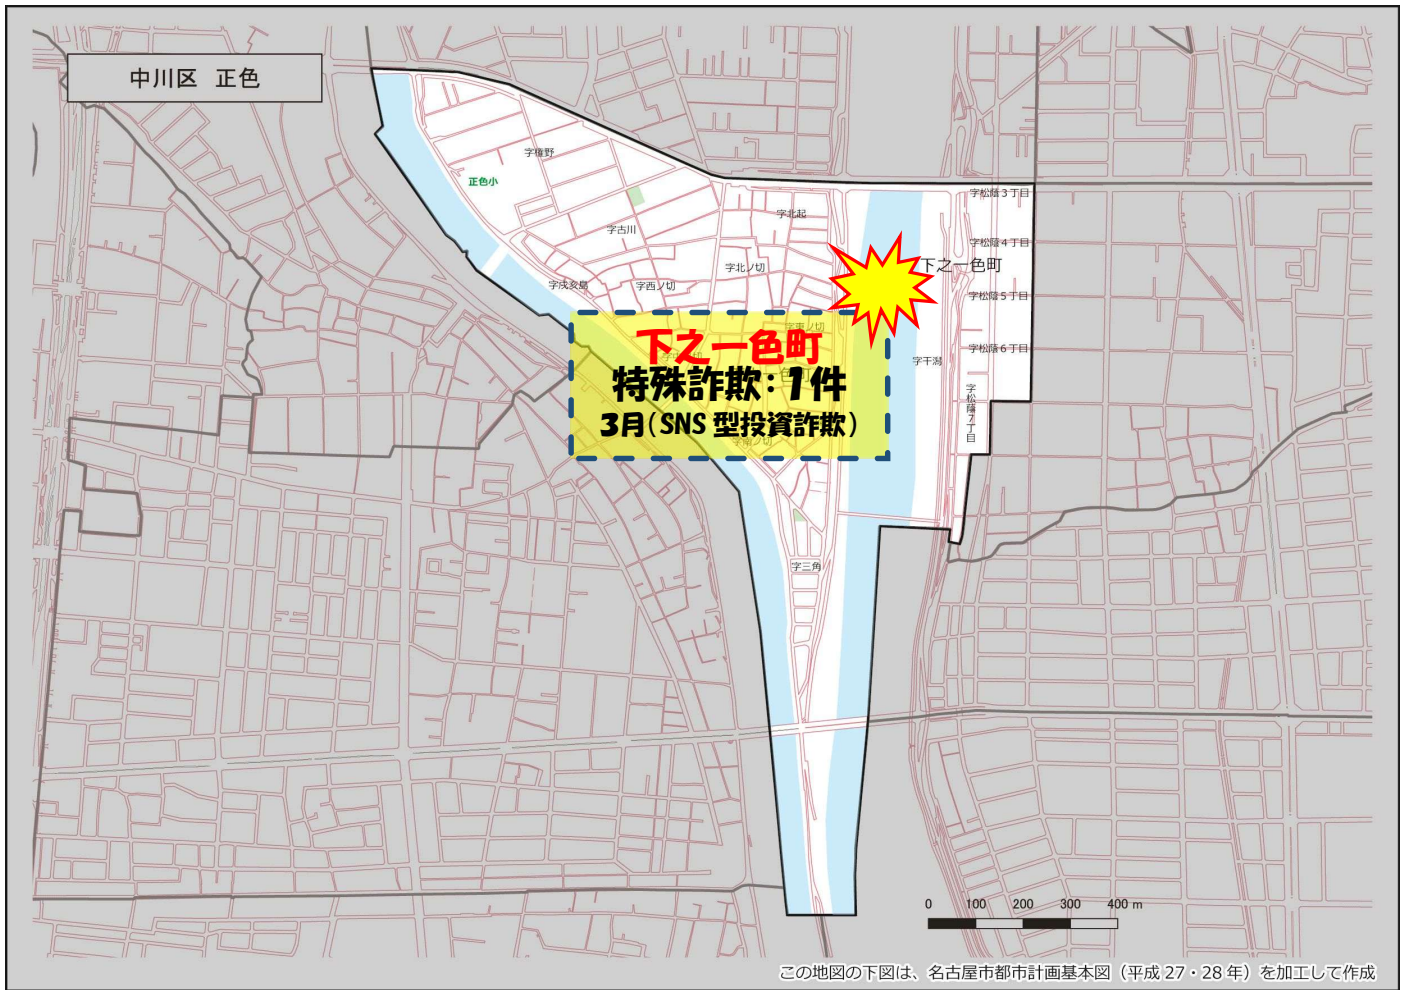

# 正色学区 犯罪注意マップ

令和8年(1月～5月) 住宅対象侵入盗・特殊詐欺・自動車関連窃盗の発生状況

※暫定値を使用している場合、統計資料と一部、発生件数等が相違する可能性があります。