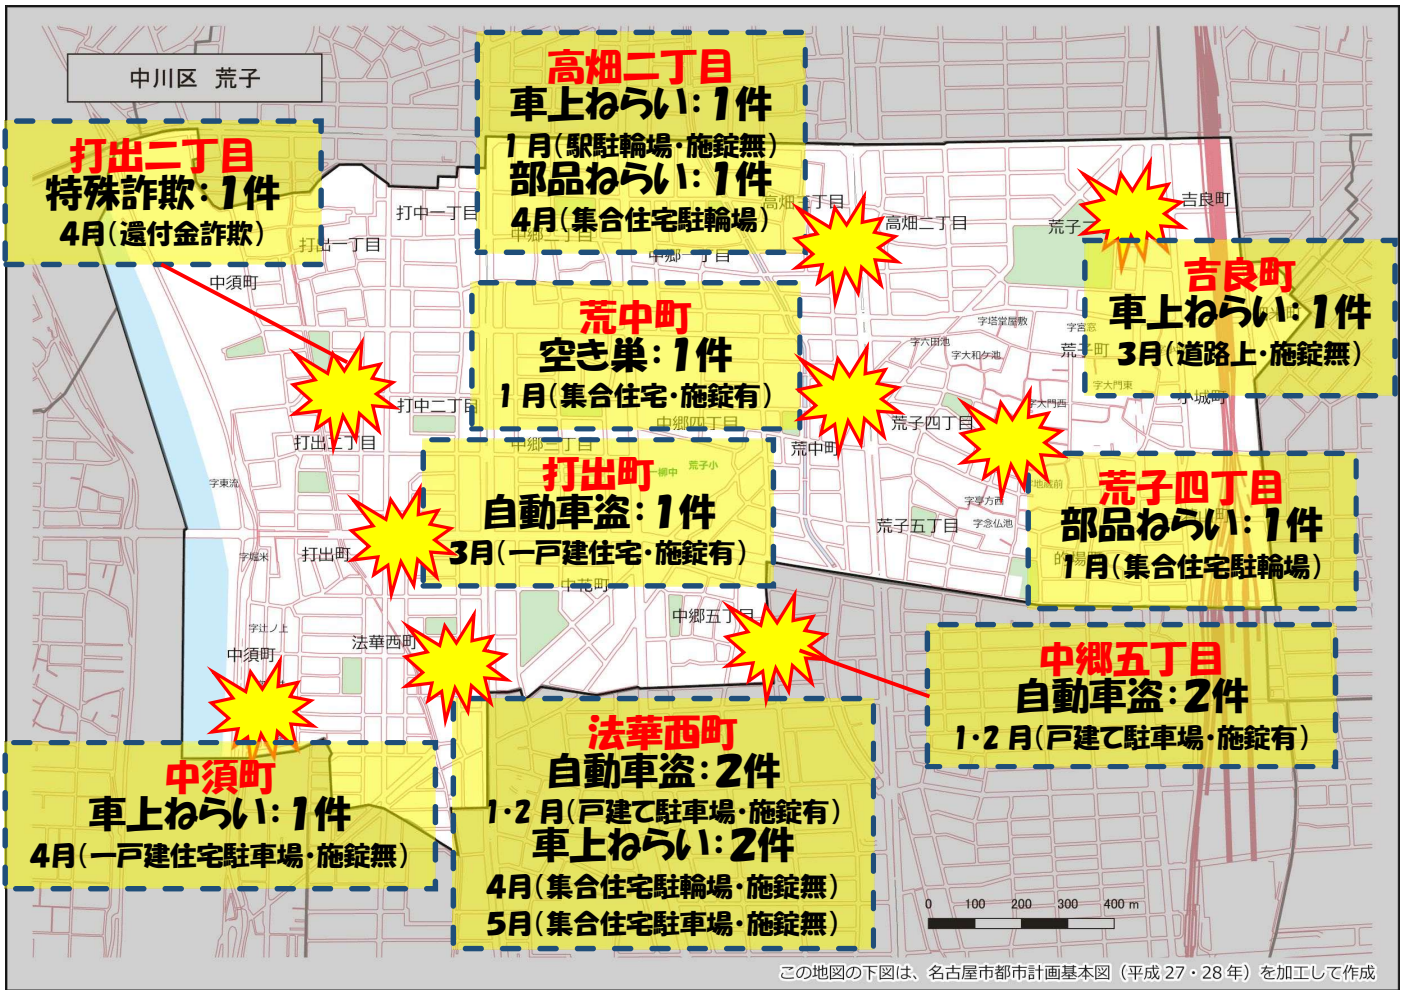

荒子学区 犯罪注意マップ

令和8年(1月~5月) 住宅対象侵入盗・特殊詐欺・自動車関連窃盗の発生状況

※暫定値を使用している場合、統計資料と一部、発生件数等が相違する可能性があります。

特殊詐欺に注意!

(オレオレ詐欺・還付金詐欺・詐欺盗 等)

- どのような手口で犯行が行われているか普段から注意をしましょう!
- 家族やご近所と情報共有をしましょう!
- 固定電話は留守番電話にして犯人からの電話にでないようにしましょう!

自動車関連窃盗に注意!

(自動車盗・部品ねらい・車上ねらい)

- 少しの時間でも必ず施錠しましょう!
- スマートキーは電波を遮断できる金属製の缶で保管しましょう!
- 車内に荷物を置かないようにしましょう!
- 明るく見通しの良い駐車場を利用しましょう!

その他警察のHP等で手口や対策を確認し、パトロールや防犯カメラ等を活用して犯罪から地域を守りましょう!