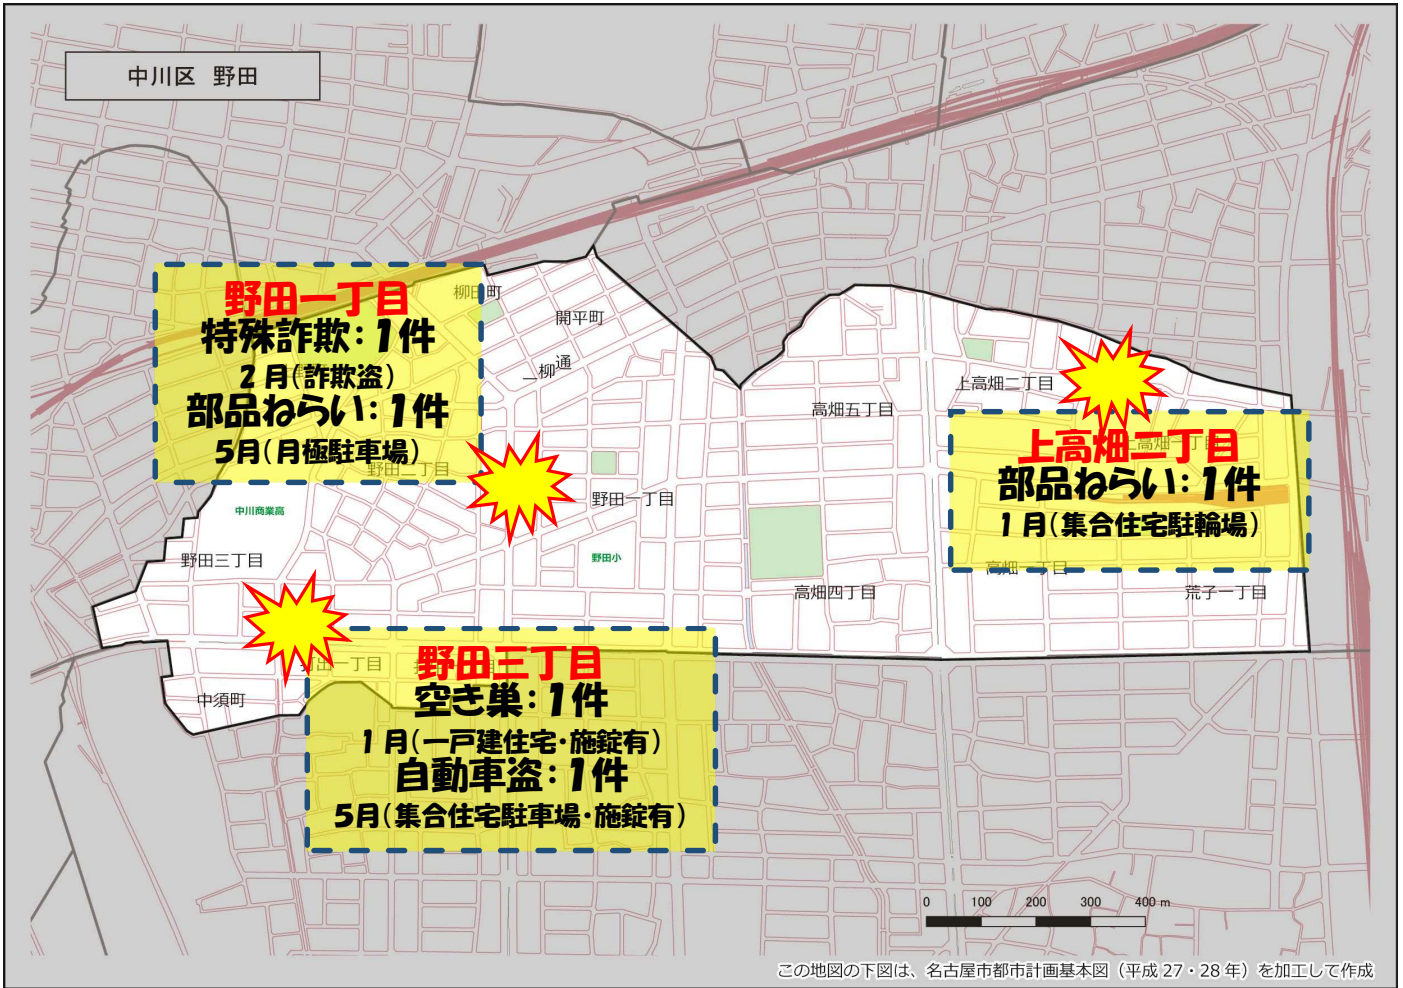

野田学区 犯罪注意マップ

令和8年(1月~5月) 住宅対象侵入盗・特殊詐欺・自動車関連窃盗の発生状況

※暫定値を使用している場合、統計資料と一部、発生件数等が相違する可能性があります。

特殊詐欺に注意!

(オレオレ詐欺・還付金詐欺・詐欺盗 等)

- どのような手口で犯行が行われているか普段から注意をしましょう!
- 家族やご近所と情報共有をしましょう!
- 固定電話は留守番電話にして犯人からの電話にでないようにしましょう!

自動車関連窃盗に注意!

(自動車盗・部品ねらい・車上ねらい)

- 少しの時間でも必ず施錠しましょう!
- スマートキーは電波を遮断できる金属製の缶で保管しましょう!
- 車内に荷物を置かないようにしましょう!
- 明るく見通しの良い駐車場を利用しましょう!

その他警察のHP等で手口や対策を確認し、パトロールや防犯カメラ等を活用して犯罪から地域を守りましょう!

中川区役所地域力推進課(☎052-363-4320)