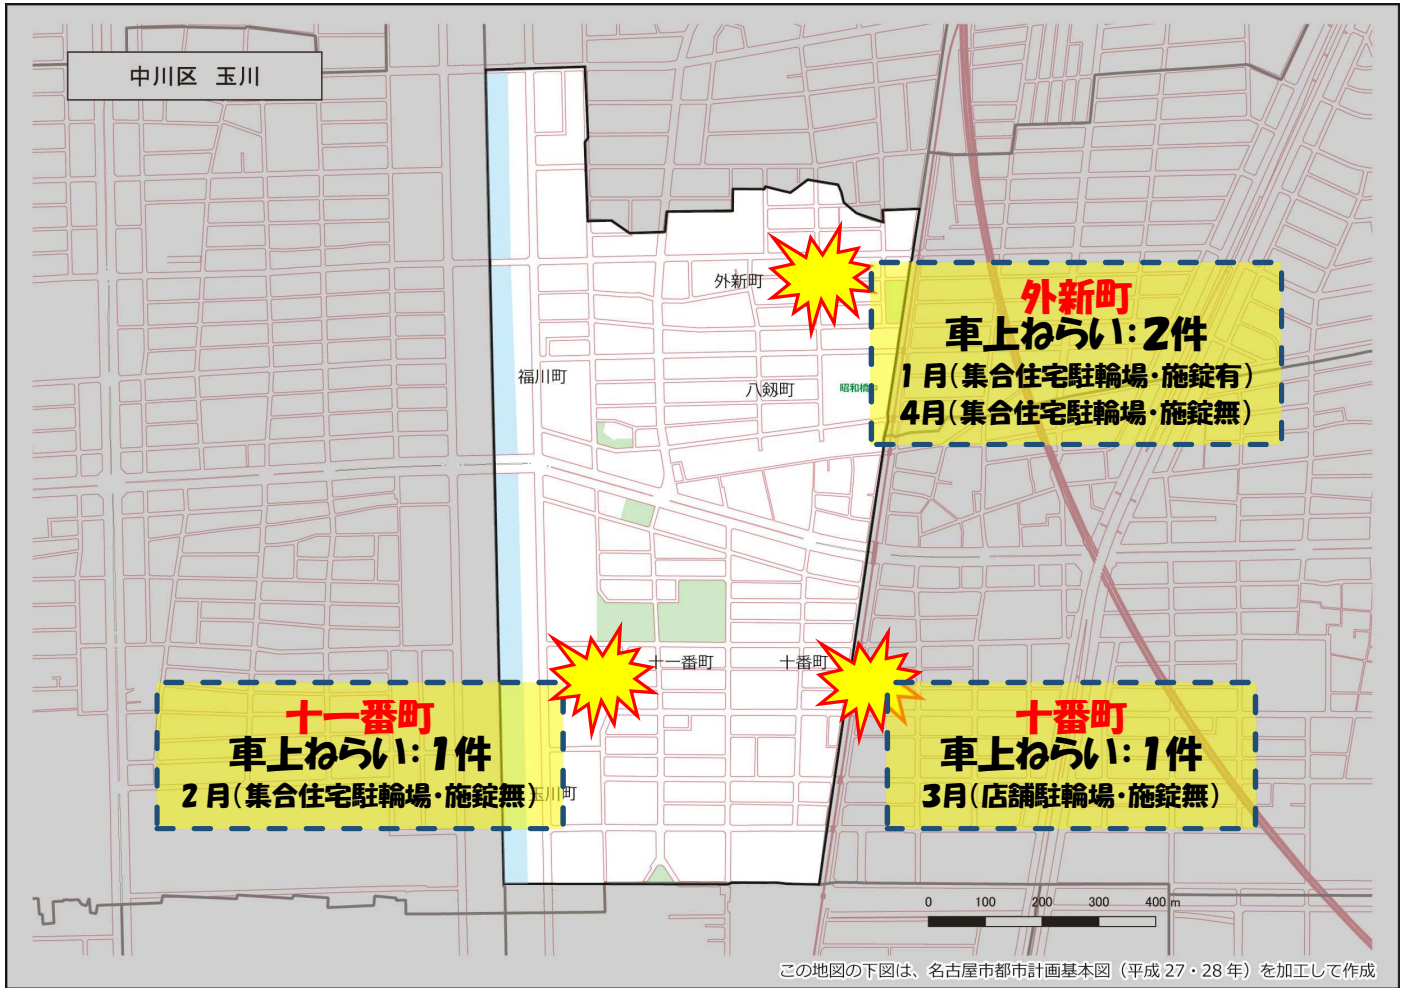

玉川学区 犯罪注意マップ

令和8年(1月～5月) 住宅対象侵入盗・特殊詐欺・自動車関連窃盗の発生状況

※暫定値を使用している場合、統計資料と一部、発生件数等が相違する可能性があります。

特殊詐欺に注意!

(オレオレ詐欺・還付金詐欺・詐欺盗 等)

- どのような手口で犯行が行われているか普段から注意をしましょう!
- 家族やご近所と情報共有をしましょう!
- 固定電話は留守番電話にして犯人からの電話にでないようにしましょう!

自動車関連窃盗に注意!

(自動車盗・部品ねらい・車上ねらい)

- 少しの時間でも必ず施錠しましょう!
- スマートキーは電波を遮断できる金属製の缶で保管しましょう!
- 車内に荷物を置かないようにしましょう!
- 明るく見通しの良い駐車場を利用しましょう!

その他警察のHP等で手口や対策を確認し、パトロールや防犯カメラ等を活用して犯罪から地域を守りましょう!

中川区役所地域力推進課(☎052-363-4320)