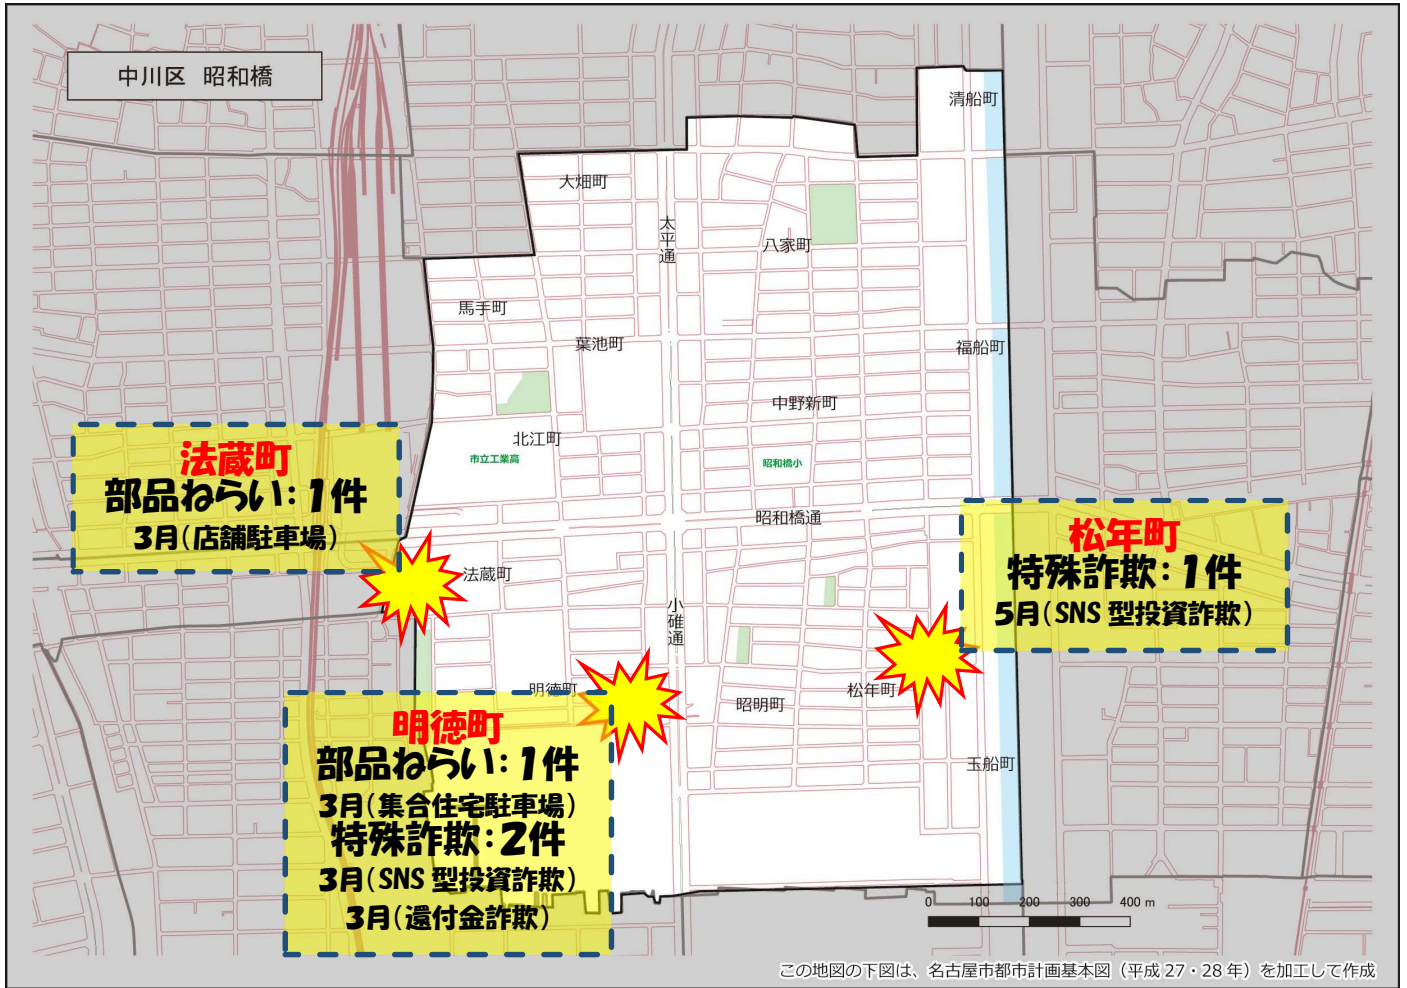

昭和橋学区 犯罪注意マップ

令和8年(1月～5月) 住宅対象侵入盗・特殊詐欺・自動車関連窃盗の発生状況

※暫定値を使用している場合、統計資料と一部、発生件数等が相違する可能性があります。

特殊詐欺に注意！

(オレオレ詐欺・還付金詐欺・詐欺盗 等)

- どのような手口で犯行が行われているか普段から注意をしましょう！
- 家族やご近所と情報共有をしましょう！
- 固定電話は留守番電話にして犯人からの電話にでないようにしましょう！

自動車関連窃盗に注意！

(自動車盗・部品ねらい・車上ねらい)

- 少しの時間でも必ず施錠しましょう！
- スマートキーは電波を遮断できる金属製の缶で保管しましょう！
- 車内に荷物を置かないようにしましょう！
- 明るく見通しの良い駐車場を利用しましょう！

その他警察のHP等で手口や対策を確認し、パトロールや防犯カメラ等を活用して犯罪から地域を守りましょう！