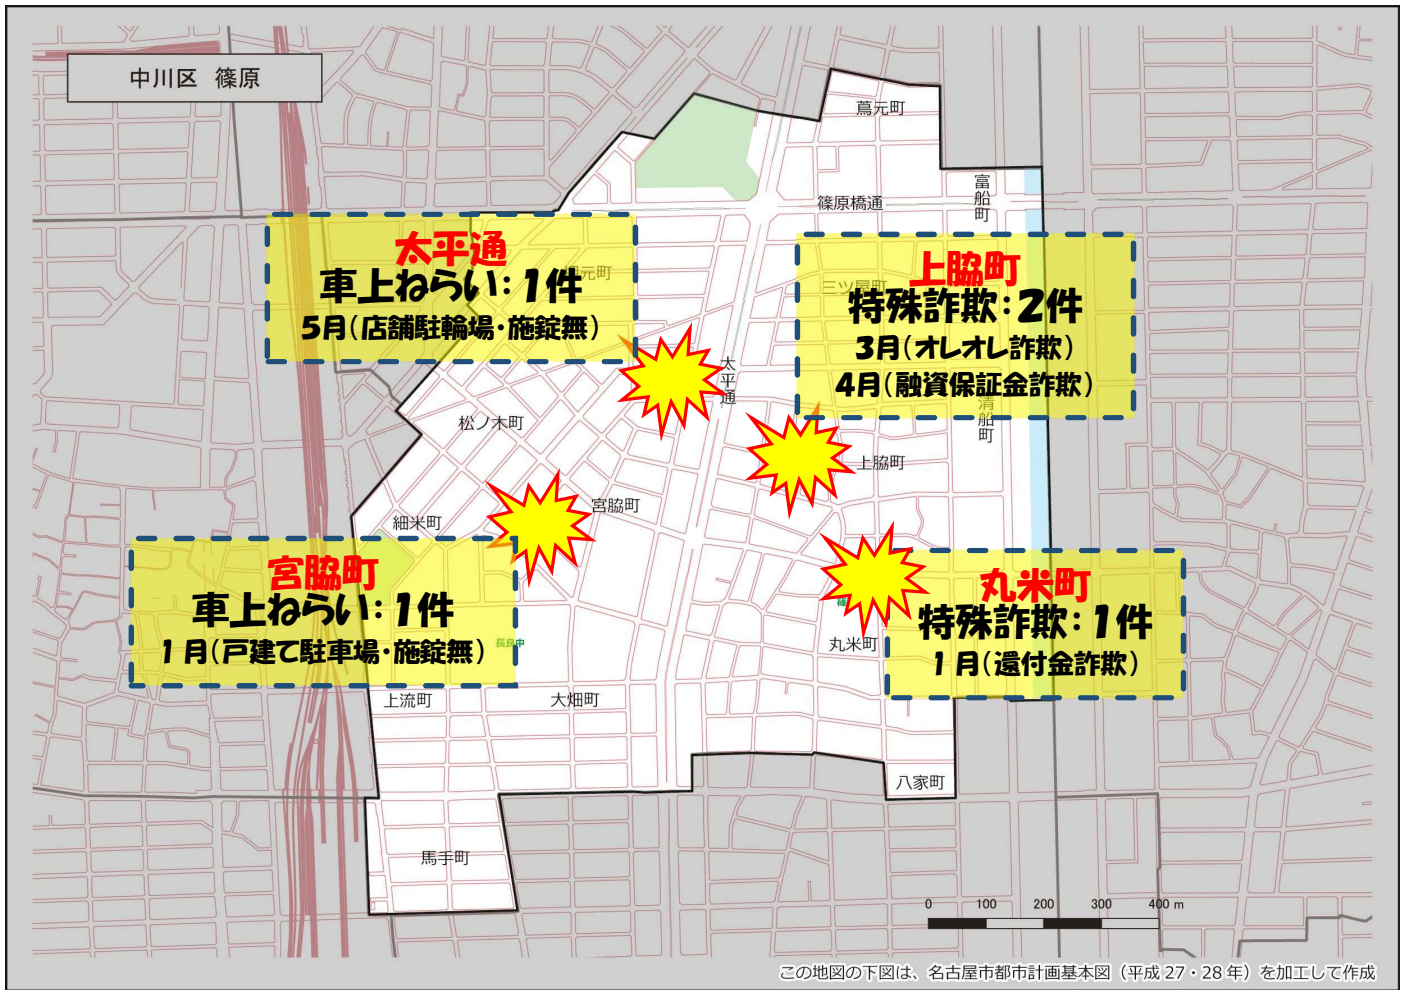

篠原学区 犯罪注意マップ

令和8年(1月~5月) 住宅対象侵入盗・特殊詐欺・自動車関連窃盗の発生状況

※暫定値を使用している場合、統計資料と一部、発生件数等が相違する可能性があります。

特殊詐欺に注意！

(オレオレ詐欺・還付金詐欺・詐欺盗 等)

- どのような手口で犯行が行われているか普段から注意をしましょう！
- 家族やご近所と情報共有をしましょう！
- 固定電話は留守番電話にして犯人からの電話にでないようにしましょう！

自動車関連窃盗に注意！

(自動車盗・部品ねらい・車上ねらい)

- 少しの時間でも必ず施錠しましょう！
- スマートキーは電波を遮断できる金属製の缶で保管しましょう！
- 車内に荷物を置かないようにしましょう！
- 明るく見通しの良い駐車場を利用しましょう！

その他警察のHP等で手口や対策を確認し、パトロールや防犯カメラ等を活用して犯罪から地域を守りましょう！

中川区役所地域力推進課(☎052-363-4320)