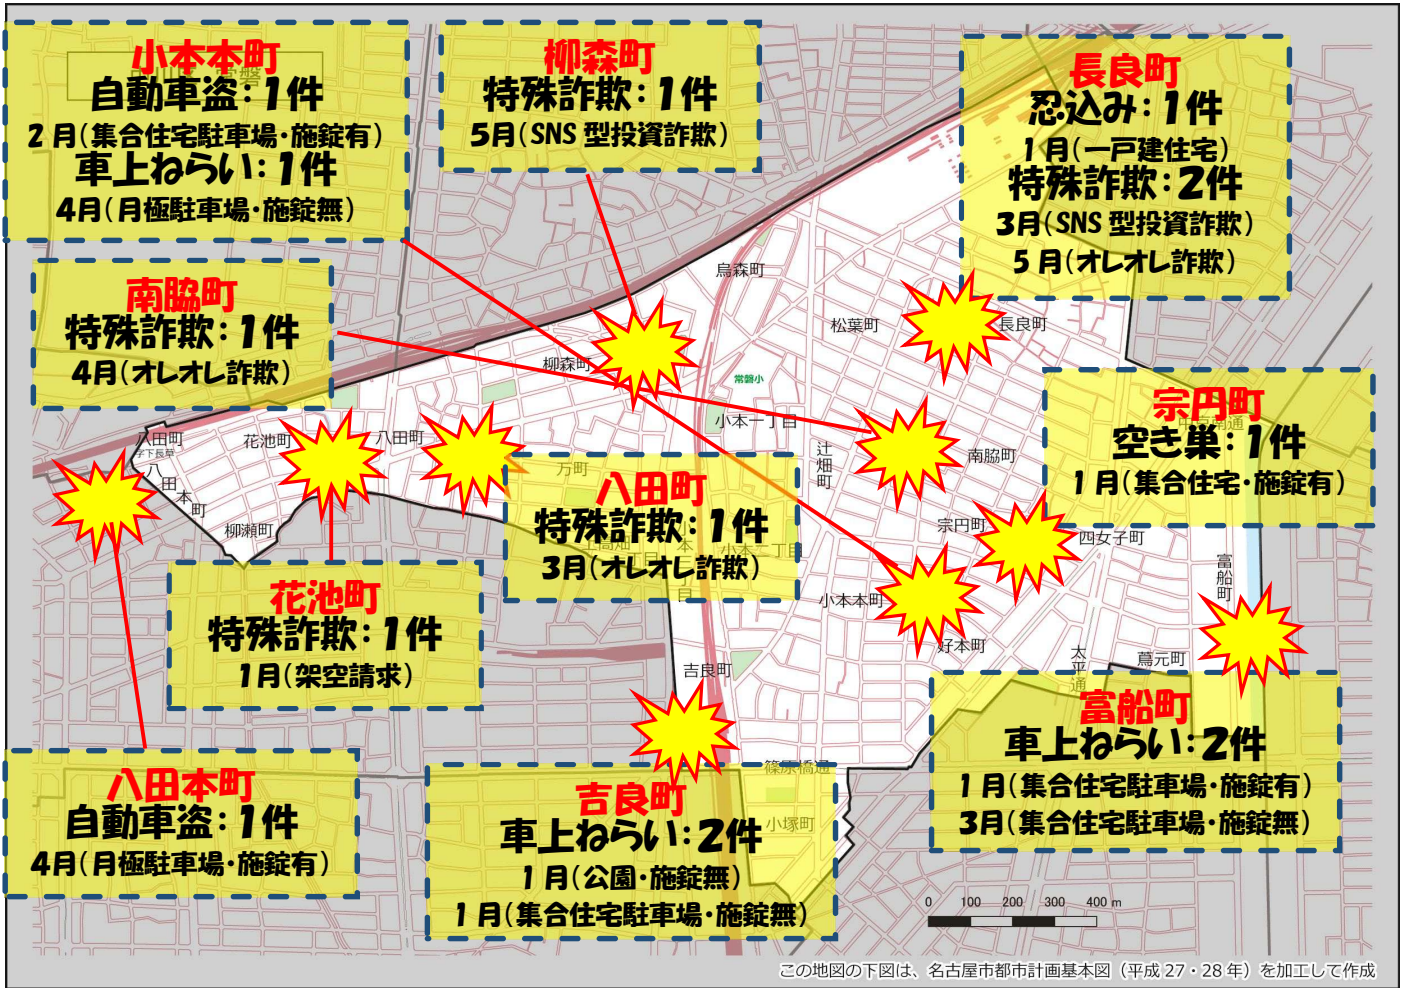

# 常磐学区 犯罪注意マップ

令和8年(1月～5月) 住宅対象侵入盗・特殊詐欺・自動車関連窃盗の発生状況

※暫定値を使用している場合、統計資料と一部、発生件数等が相違する可能性があります。

## 特殊詐欺に注意!

(オレオレ詐欺・還付金詐欺・詐欺盗 等)

- どのような手口で犯行が行われているか普段から注意をしましょう!
- 家族やご近所と情報共有をしましょう!
- 固定電話は留守番電話にして犯人からの電話にでないようにしましょう!

## 自動車関連窃盗に注意!

(自動車盗・部品ねらい・車上ねらい)

- 少しの時間でも必ず施錠しましょう!
- スマートキーは電波を遮断できる金属製の缶で保管しましょう!
- 車内に荷物を置かないようにしましょう!
- 明るく見通しの良い駐車場を利用しましょう!

その他警察のHP等で手口や対策を確認し、パトロールや防犯カメラ等を活用して犯罪から地域を守りましょう!