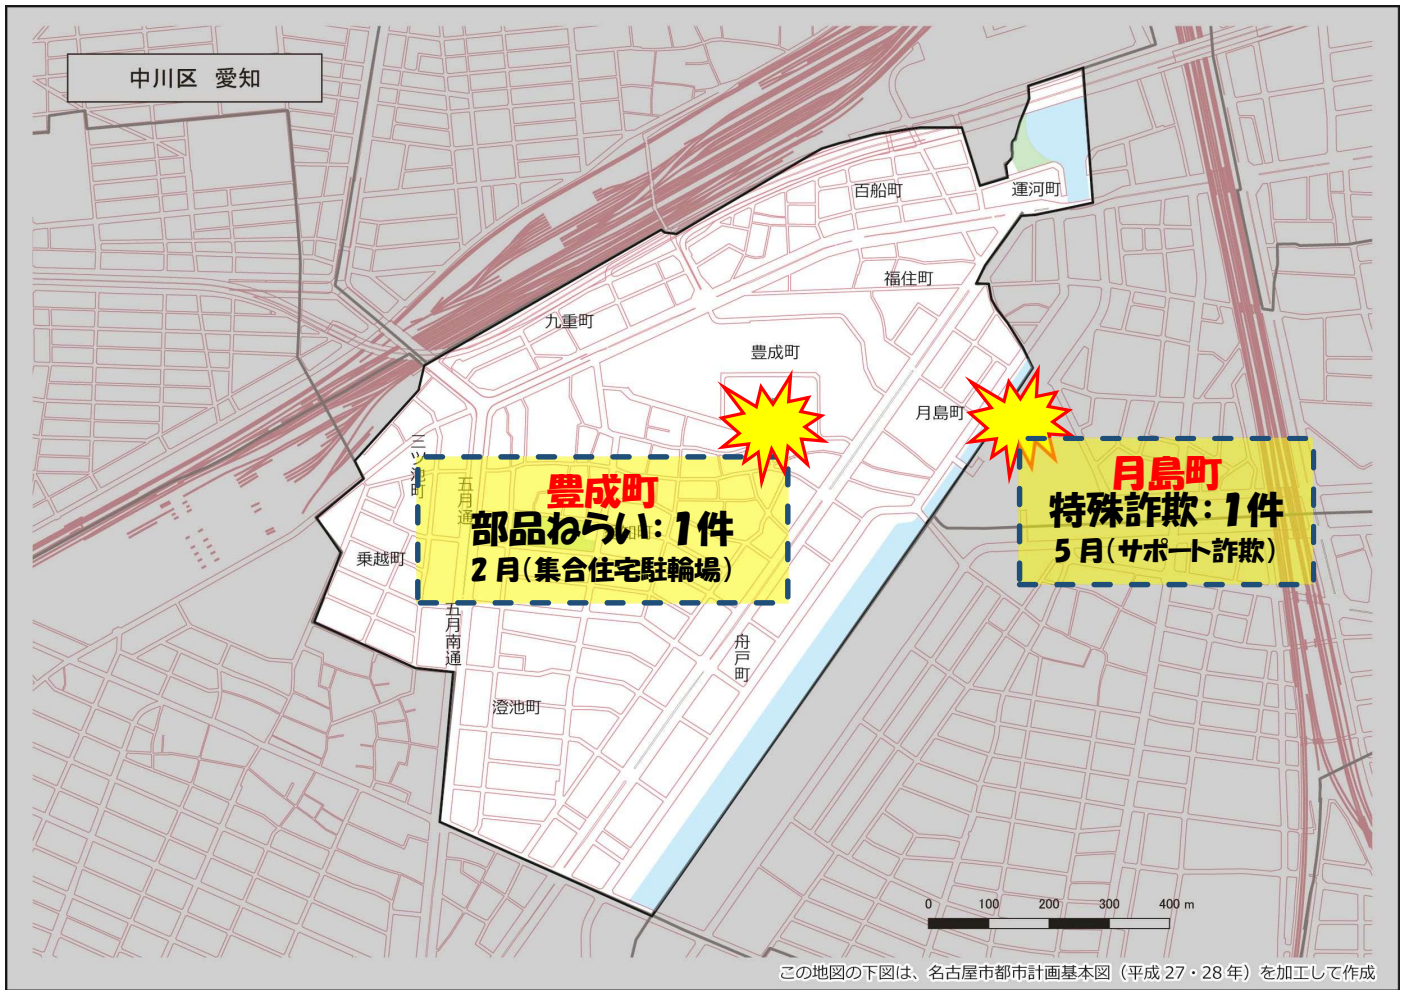

# 愛知学区 犯罪注意マップ

令和8年(1月~5月) 住宅対象侵入盗・特殊詐欺・自動車関連窃盗の発生状況

※暫定値を使用している場合、統計資料と一部、発生件数等が相違する可能性があります。