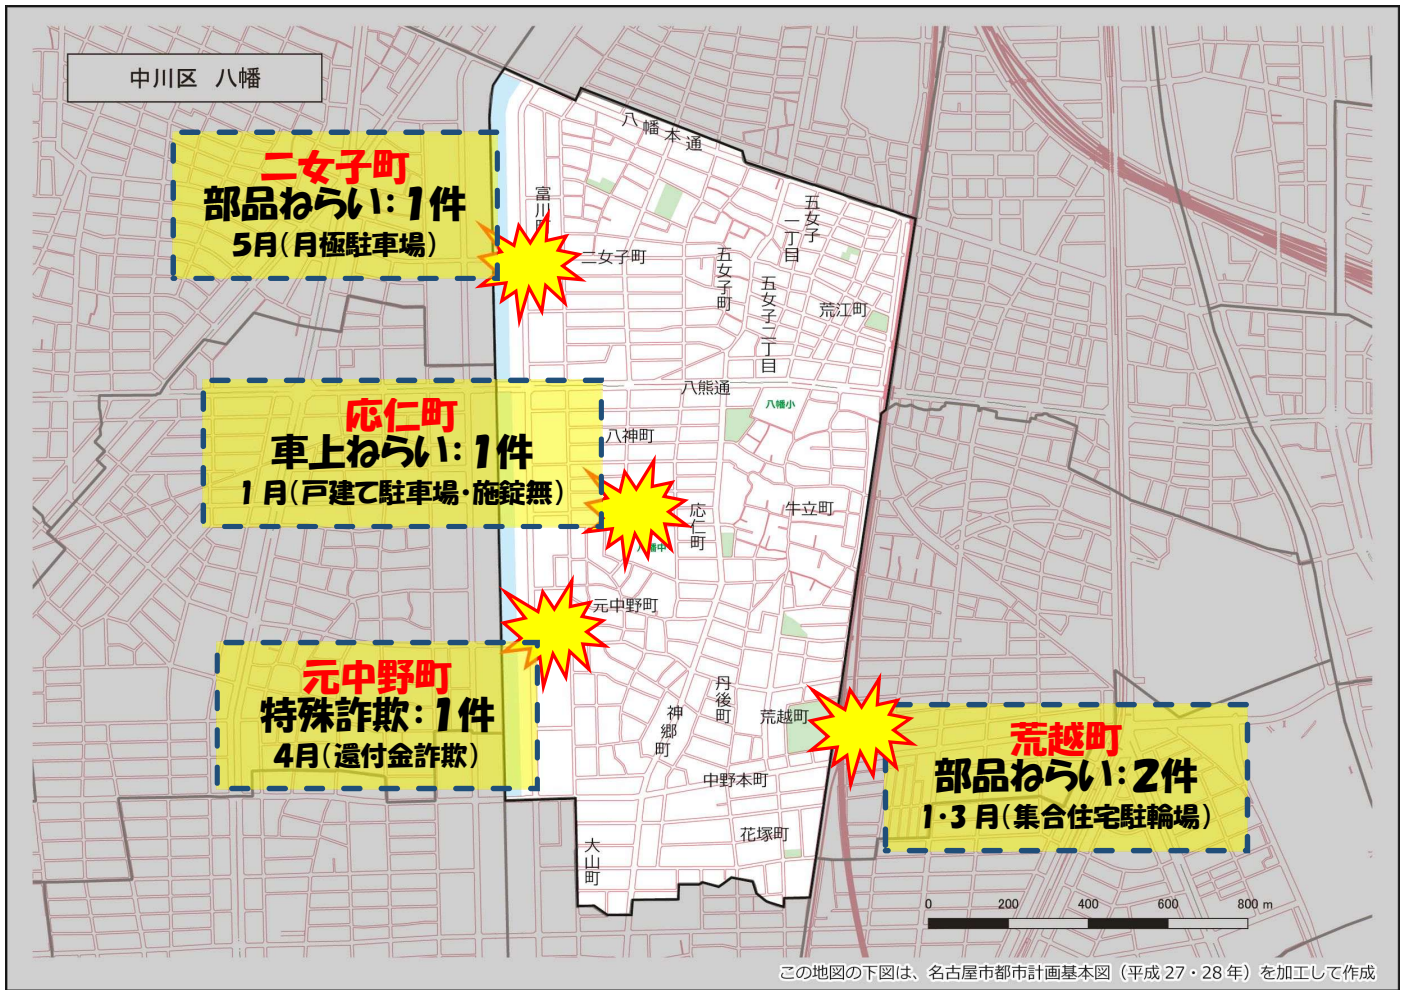

八幡学区 犯罪注意マップ

令和8年(1月~5月) 住宅対象侵入盗・特殊詐欺・自動車関連窃盗の発生状況

※暫定値を使用している場合、統計資料と一部、発生件数等が相違する可能性があります。

特殊詐欺に注意!

(オレオレ詐欺・還付金詐欺・詐欺盗 等)

- どのような手口で犯行が行われているか普段から注意をしましょう!
- 家族やご近所と情報共有をしましょう!
- 固定電話は留守番電話にして犯人からの電話にでないようにしましょう!

自動車関連窃盗に注意!

(自動車盗・部品ねらい・車上ねらい)

- 少しの時間でも必ず施錠しましょう!
- スマートキーは電波を遮断できる金属製の缶で保管しましょう!
- 車内に荷物を置かないようにしましょう!
- 明るく見通しの良い駐車場を利用しましょう!

その他警察のHP等で手口や対策を確認し、パトロールや防犯カメラ等を活用して犯罪から地域を守りましょう!