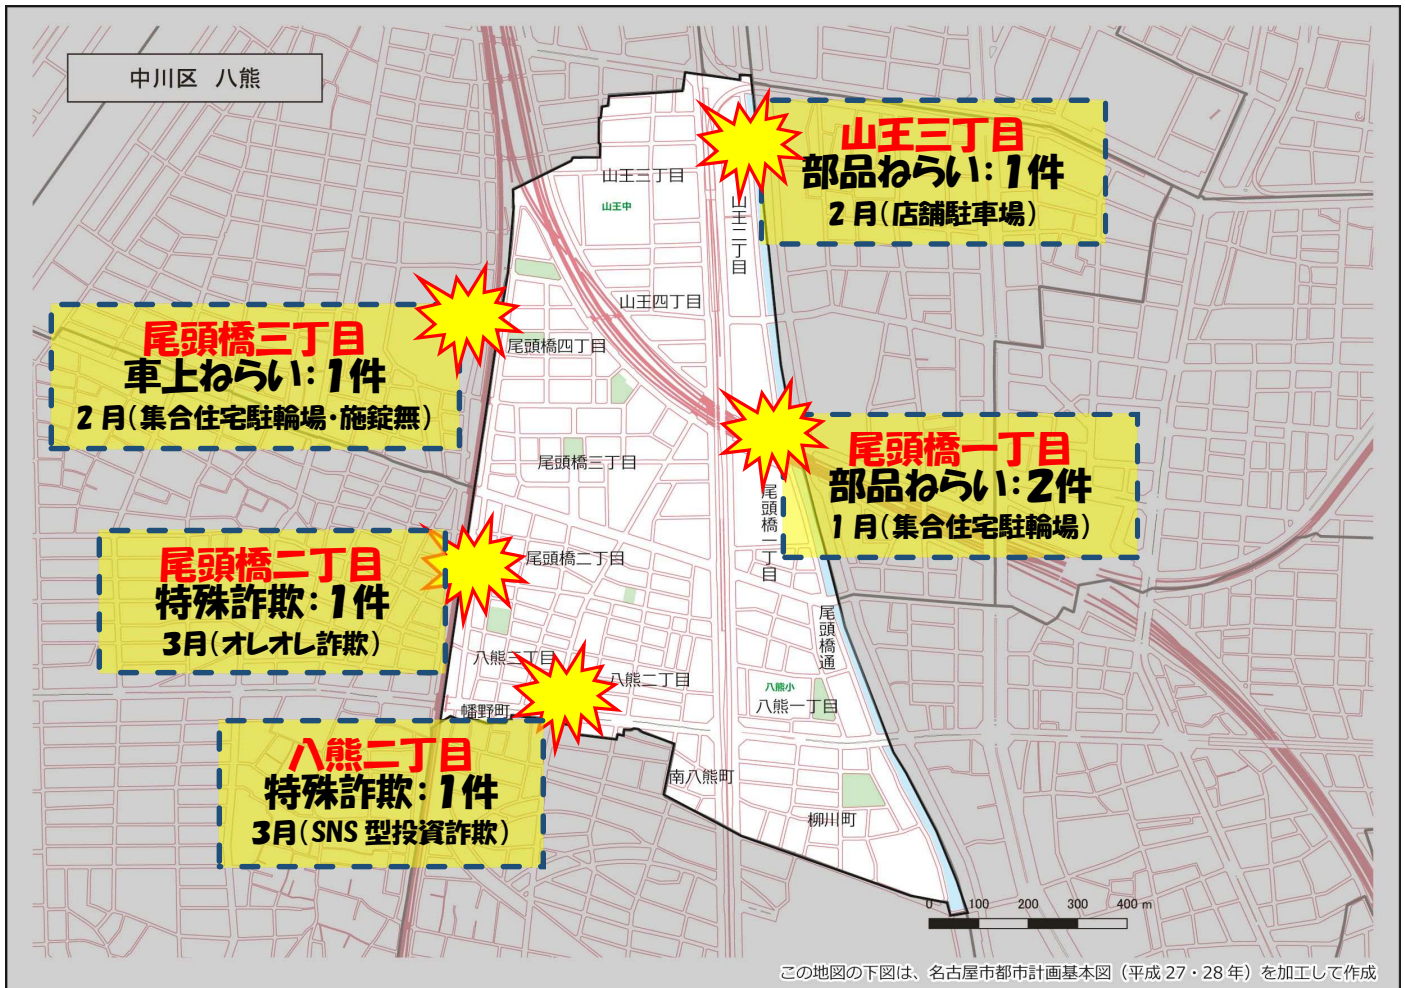

# 八熊学区 犯罪注意マップ

令和8年(1月~5月) 住宅対象侵入盗・特殊詐欺・自動車関連窃盗の発生状況

※暫定値を使用している場合、統計資料と一部、発生件数等が相違する可能性があります。