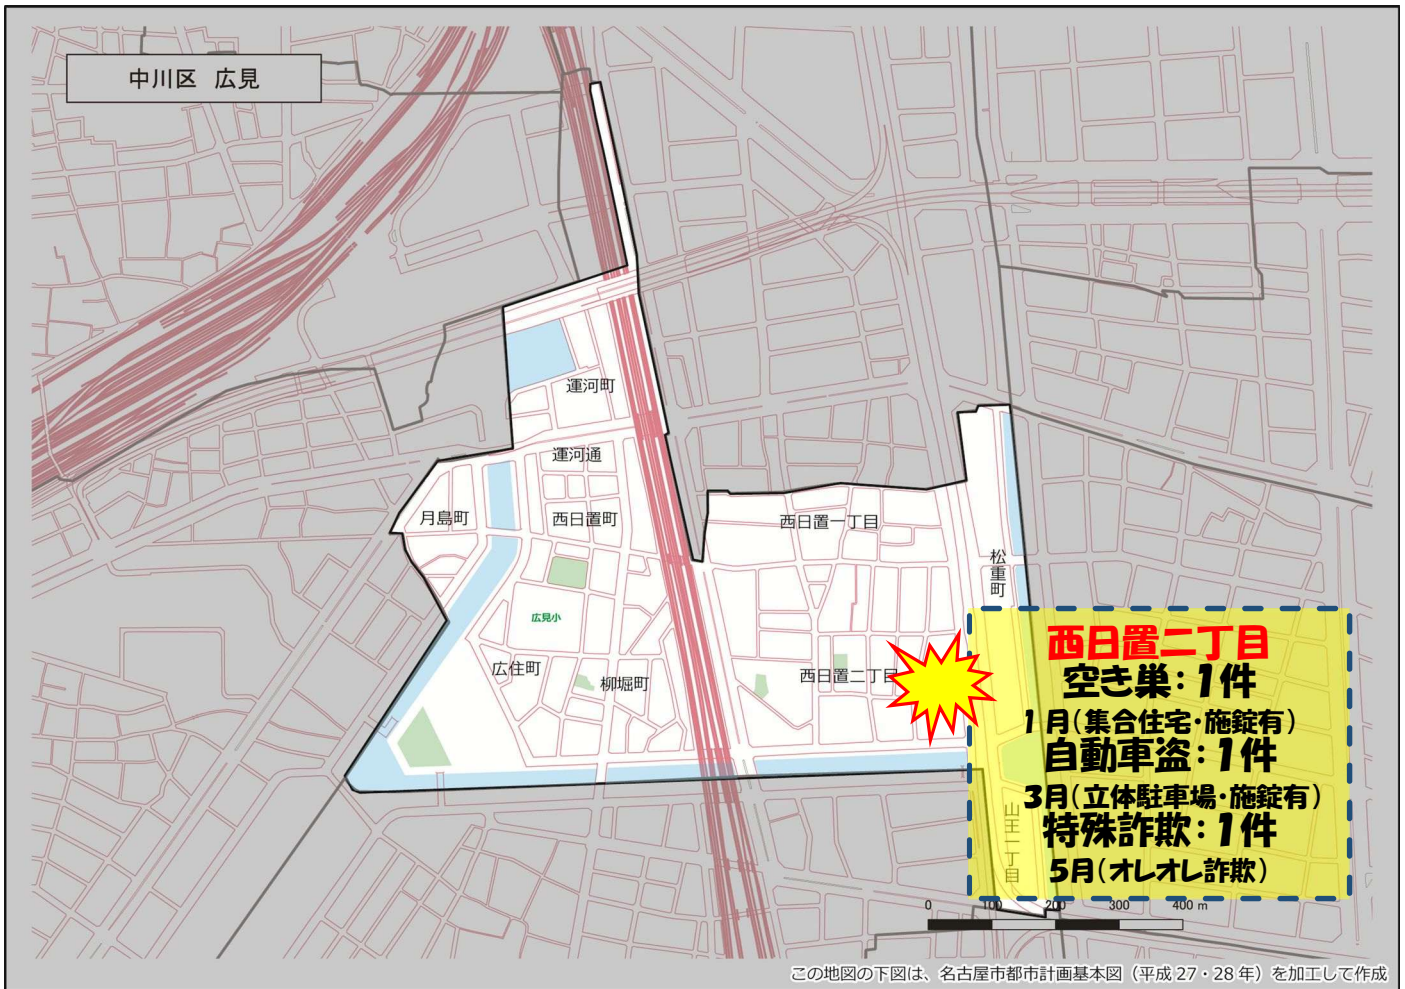

広見学区 犯罪注意マップ

令和8年(1月~5月) 住宅対象侵入盗・特殊詐欺・自動車関連窃盗の発生状況

※暫定値を使用している場合、統計資料と一部、発生件数等が相違する可能性があります。

特殊詐欺に注意！

(オレオレ詐欺・還付金詐欺・詐欺盗 等)

- どのような手口で犯行が行われているか普段から注意をしましょう！
- 家族やご近所と情報共有をしましょう！
- 固定電話は留守番電話にして犯人からの電話にでないようにしましょう！

自動車関連窃盗に注意！

(自動車盗・部品ねらい・車上ねらい)

- 少しの時間でも必ず施錠しましょう！
- スマートキーは電波を遮断できる金属製の缶で保管しましょう！
- 車内に荷物を置かないようにしましょう！
- 明るく見通しの良い駐車場を利用しましょう！

その他警察のHP等で手口や対策を確認し、パトロールや防犯カメラ等を活用して犯罪から地域を守りましょう！

中川区役所地域力推進課(☎052-363-4320)