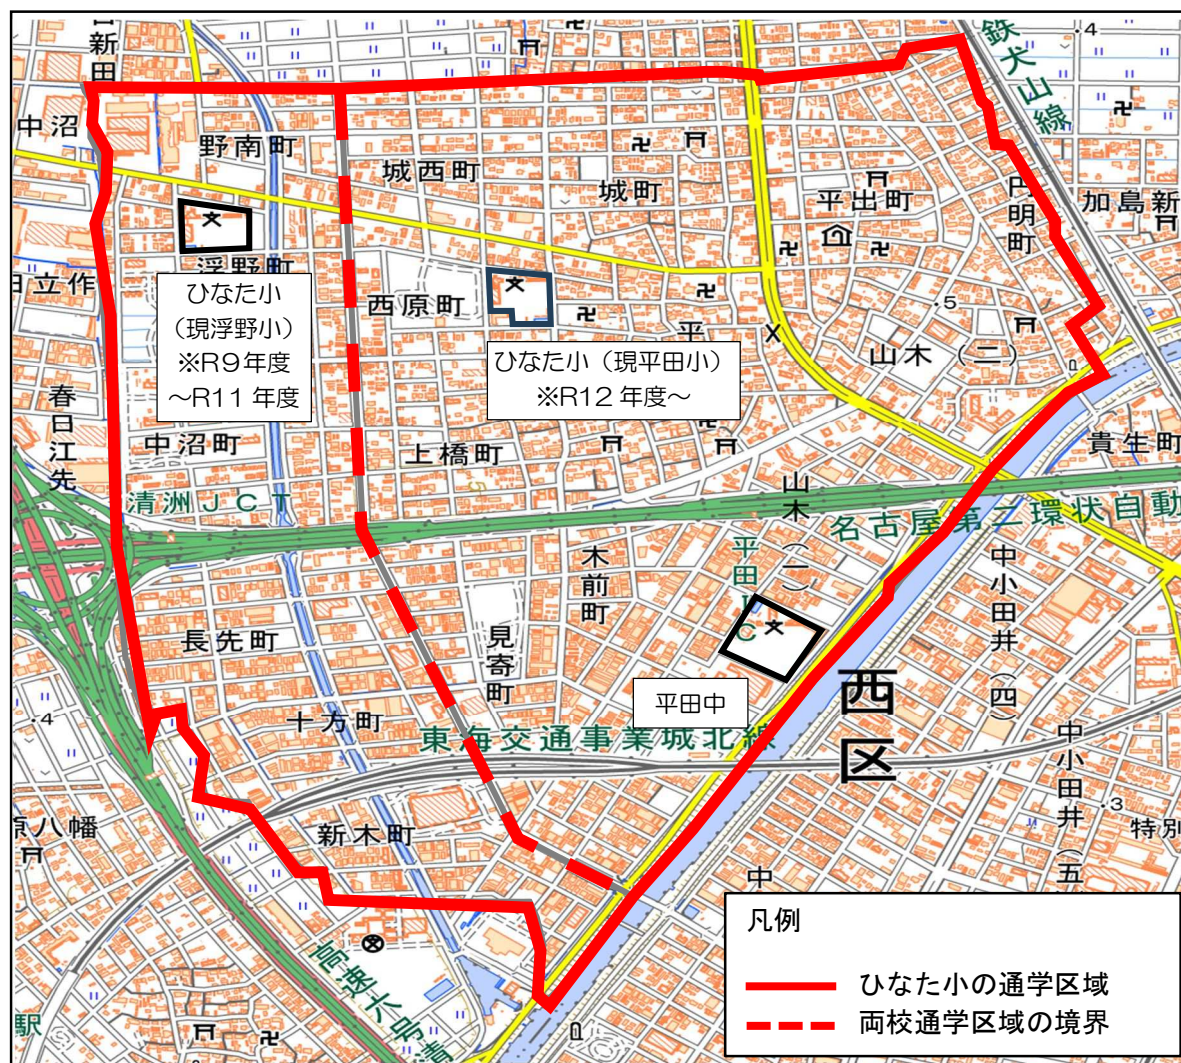

名古屋市立小・中学校の通学区域の設定及び変更について

名古屋市立ひなた小学校の通学区域の設定及び名古屋市立平田中学校の通学区域の変更について次のように定め、令和 9 年 4 月 1 日から施行する。

1 名古屋市立ひなた小学校の通学区域の設定

次の区域を名古屋市立ひなた小学校の通学区域とする。

名古屋市立平田小学校及び名古屋市立浮野小学校の通学区域

2 名古屋市立平田中学校の通学区域の変更

次の区域を名古屋市立平田中学校の通学区域とする。

名古屋市立ひなた小学校の通学区域

(理 由)

この案を提出したのは、統合による小学校の通学区域を定める等の必要があるによる。

(令和 8 年 4 月 24 日提出 総務部教育環境整備課)

ひなた小学校及び平田中学校の位置及び通学区域

※この地図は、地理院地図（GSI Maps）を名古屋市教育委員会事務局教育環境整備課が加工して作成したものです。