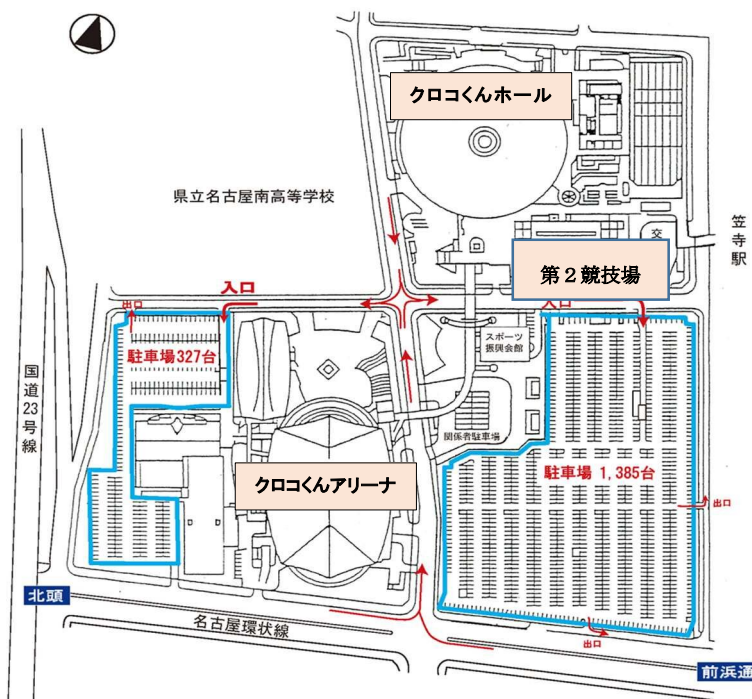

わくわく子育てまつり 2026

- ★お子さんの必要な持ち物は、各自で用意してください。
(紙オムツ・おしり拭き・飲み物・タオル・ごみ袋など)
- ★授乳室・オムツ替え等は会場外に設置されています。スタッフに尋ねてください。
- ★紙オムツやゴミなどは、各自お持ち帰りください。
- ★手荷物は、会場外のコインロッカー(有料)をご利用ください。
- ★会場は土足禁止になっています。受付で袋をお渡しするので靴を入れてください。
- ★会場は原則飲食禁止になっています。※水分補給は可。
- ★アンケートにご協力を頂いた方には粗品をお渡しいたします。
- ★朝6:00の時点で大雨、暴風などの警報がでている時は中止にいたします。
- ★地震等、災害時に関しては、会場のスタッフの指示に従って行動してください。

■駐車場

NGKスポーツプラザ駐車場 500円

■自転車置場

クロコくんホール北東角

■ベビーカー置き場

第2競技場入口右側通路

※クロコくんホールの周りは駐車禁止になっています。他の皆さまの迷惑にならないように、指定された場所に駐車してください。

※この事業は、赤い羽根共同募金の配分金を受けて実施しています。