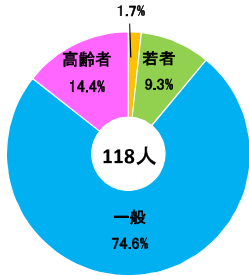

3 項目別事故発生状況

※構成率・増減率は、小数点第2位を四捨五入 ※<>は死者数

(1) 年齢別