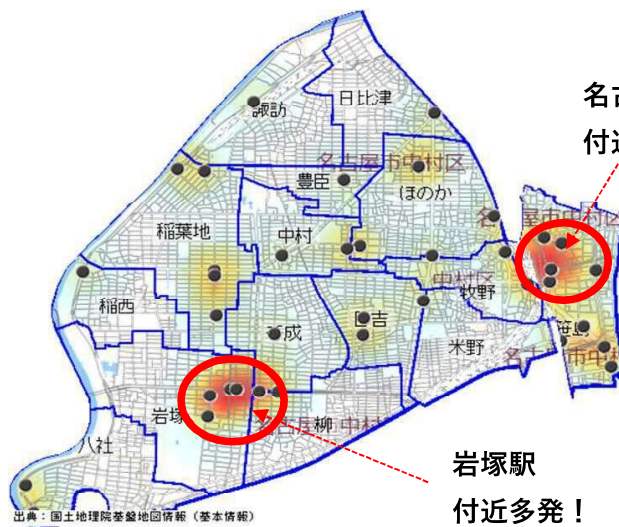

春の全国交通安全運動の実施

●実施期間

令和8年4月6日(月)から15日(水)までの10日間

県内一斉大監視 4月10日(金)午前7時45分から午前8時45分までの間

●運動重点

- ① 通学路・生活道路におけるこどもを始めとする歩行者の安全確保
- ② 「ながらスマホ」の根絶や歩行者優先等の安全運転意識の向上
- ③ 自転車・特定小型原動機付自転車の交通ルールを理解・遵守の徹底

令和8年4月1日から、自転車の交通反則通告制度(青切符制度)が開始されました。

昨年、中村区で発生した人身交通事故の内、**約3割が自転車**が関連する事故でした。

また、過去5年間の中村区の4月中に発生した自転車関連人身事故では、**交差点と交差点付近での発生が約8割**を占めており、学区別では笹島学区が多発している傾向にあります。

自転車の交通ルールを正しく学び、自転車の安全利用に努めていきましょう。

過去5年間の自転車関連人身事故発生場所
【令和3年～令和7年の4月中】

中村区人身交通事故発生状況(学区別件数)

令和8年3月中暫定数

凡例

●	死亡事故
●	重傷事故
●	軽傷事故

令和8年3月中現在 暫定数

学区別	新明	中村	豊臣	則武	本陣	亀島	牧野	米野	日比津	諏訪	柳	稲葉地	稲西	日吉	千成	岩塚	六反	八社	計
R8.3	5	2	1	1	1	3	2	0	1	1	2	5	1	3	1	4	4	2	39
R7.3末	9	1	0	5	3	2	4	3	0	3	5	4	1	4	2	3	6	4	64
昨年対比	-4	-1	1	-4	-2	1	-2	-3	1	-2	-3	1	0	-1	-1	-4	-2	-2	-25