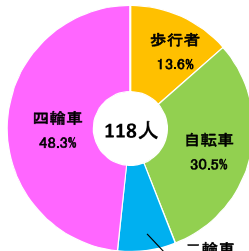

中村区の交通事故発生状況

(令和8年3月末暫定数)

1 中村区内交通事故発生状況

区分		3月	昨年同月比	R8年累計	昨年比	増減率%
総数	件数	39	-25	110	-53	-32.5
	人数	39	-38	118	-78	-39.8
死亡	件数	0	±0	0	±0	—
	人数	0	±0	0	±0	—
重傷	件数	0	-2	3	-1	-25.0
	人数	0	-2	3	-1	-25.0
軽傷	件数	39	-23	107	-52	-32.7
	人数	39	-36	115	-77	-40.1
物損事故件数		430	+37	1,155	+39	+3.5

2 名古屋市内区別死者数

警察署名	千種	東	北	西	中村	中	昭和	瑞穂	熱田	中川	南	港	緑	名東	天白	守山	合計
死者数	0	0	2	1	0	1	0	0	0	0	0	0	0	0	1	0	5
増減	-1	0	2	1	0	1	0	0	0	-1	0	0	0	0	1	0	3

3 項目別事故発生状況

※構成率・増減率は、小数点第2位を四捨五入 ※<>は死者数

(1) 年齢別

(2) 当事者別

(3) 時間帯別