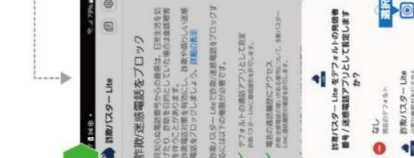

[許可]をタップ。

11