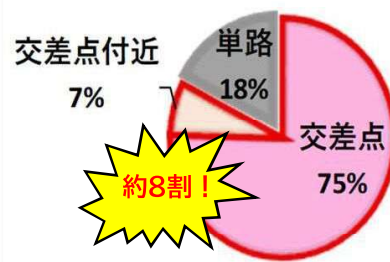

自転車も「びたっ」と止まって安全確認

～安全は正しい停止から

停止線の直前で停止し安全確認を！～

中村

交通安全

通信

令和8年4月

中村警察署
交通課

春の全国交通安全運動の実施

●実施期間

令和8年4月6日(月)から15日(水)までの10日間

県内一斉大監視 4月10日(金)午前7時45分から午前8時45分までの間

●運動重点

- ① 通学路・生活道路におけるこどもを始めとする歩行者の安全確保
- ② 「ながらスマホ」の根絶や歩行者優先等の安全運転意識の向上
- ③ 自転車・特定小型原動機付自転車の交通ルールを理解・遵守の徹底

令和8年4月1日から、自転車の交通反則通告制度(青切符制度)が開始されました。

昨年、中村区で発生した人身交通事故の内、**約3割が自転車**が関連する事故でした。

また、過去5年間の中村区の4月中に発生した自転車関連人身事故では、**交差点と交差点付近での発生が約8割**を占めており、学区別では笹島学区が多発している傾向にあります。

自転車の交通ルールを正しく学び、自転車の安全利用に努めていきましょう。

過去5年間の自転車関連人身事故発生場所
【令和3年～令和7年の4月中】

中村区人身交通事故発生状況(学区別件数)