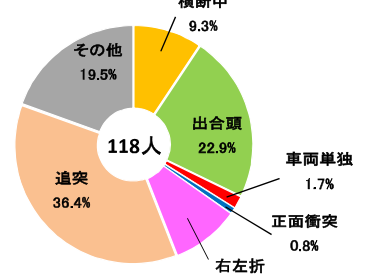

中村区の交通事故発生状況

(令和8年3月末暫定数)

1 中村区内交通事故発生状況

区分		3月	昨年同月比	R8年累計	昨年比	増減率%
総数	件数	39	-25	110	-53	-32.5
	人数	39	-38	118	-78	-39.8
死亡	件数	0	±0	0	±0	—
	人数	0	±0	0	±0	—
重傷	件数	0	-2	3	-1	-25.0
	人数	0	-2	3	-1	-25.0
軽傷	件数	39	-23	107	-52	-32.7
	人数	39	-36	115	-77	-40.1
物損事故件数		430	+37	1,155	+39	+3.5

2 名古屋市内区別死者数

警察署名	千種	東	北	西	中村	中	昭和	瑞穂	熱田	中川	南	港	緑	名東	天白	守山	合計
死者数	0	0	2	1	0	1	0	0	0	0	0	0	0	0	1	0	5
増減	-1	0	2	1	0	1	0	0	0	-1	0	0	0	0	1	0	3

3 項目別事故発生状況

※構成率・増減率は、小数点第2位を四捨五入 ※<>は死者数

(4) 類型別

区分	死傷者数	増減数	増減率
子供(～15歳)	2	-1	-33.3
若者(16歳～24歳)	11	-6	-35.3
一般(25歳～64歳)	88	-60	-40.5
高齢者(65歳～)	17	-11	-39.3

区分	死傷者数	増減数	増減率
歩行者	16	-9	-36.0
自転車	36	-14	-28.0
二輪車	9	±0	±0.0
四輪車	57	-55	-49.1
その他	0	±0	—

区分	死傷者数	増減数	増減率
早朝 (A4～A6)	2	-5	-71.4
朝 (A6～A9)	18	-7	-28.0
昼 (A9～P6)	69	-42	-37.8
夜 (P6～A4)	29	-24	-45.3

区分	死傷者数	増減数	増減率
横断中	11	-9	-45.0
出合頭	27	-15	-35.7
車両単独	2	±0	±0.0
正面衝突	1	-2	-66.7
右左折	11	-12	-52.2
追突	43	-27	-38.6
その他	23	-13	-36.1

4 学区別発生件数

平均件数より多い	
平均件数と同数	
平均件数より減少	

学区名	発生累計
(過去5年平均対比)	

愛知県中村警察署