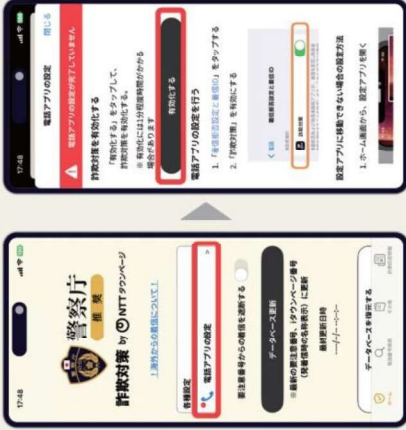

18

[許可]をタップ。

推奨設定

有効にすると
メッセージが
ポップアップします

[回線電話番号]を
有効にします。

[ブロック]を
タップ。

有効化したら、
左上の[詐欺バスター Lite]
と書かれた矢印をタップして、
アプリに戻ります。

以上で設定が完了です。

詐欺対策

by NTTタウンページ

設定手順

iPhone (iOS) の場合

① 通知の許可

プッシュ通知の「許可」をタップして、画面の案内に従って利用規約を同意

② チュートリアルを確認

「次へ」ボタンでチュートリアル画面を確認し、「利用を開始する」をタップ

③ 詐欺対策アプリを有効化

「有効化する」をタップして、ポップアップが表示されたら「OK」をタップ

④ 電話アプリの設定

iPhoneのホーム画面より「設定」>「アプリ」>「電話」>「着信拒否設定と着信D」から「詐欺対策」を有効にする

⑤ 遮断設定を有効化

「要注番号からの着信を遮断する」を有効にして画面の案内に従って更新を完了する

設定終了

Android の場合