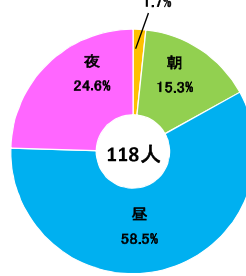

中村区の交通事故発生状況

(令和8年3月末暫定数)

1 中村区内交通事故発生状況

区分		3月	昨年同月比	R8年累計	昨年比	増減率%
総数	件数	39	-25	110	-53	-32.5
	人数	39	-38	118	-78	-39.8
死亡	件数	0	±0	0	±0	—
	人数	0	±0	0	±0	—
重傷	件数	0	-2	3	-1	-25.0
	人数	0	-2	3	-1	-25.0
軽傷	件数	39	-23	107	-52	-32.7
	人数	39	-36	115	-77	-40.1
物損事故件数		430	+37	1,155	+39	+3.5

2 名古屋市内区別死者数

警察署名	千種	東	北	西	中村	中	昭和	瑞穂	熱田	中川	南	港	緑	名東	天白	守山	合計
死者数	0	0	2	1	0	1	0	0	0	0	0	0	0	0	1	0	5
増減	-1	0	2	1	0	1	0	0	0	-1	0	0	0	0	1	0	3

3 項目別事故発生状況

※構成率・増減率は、小数点第2位を四捨五入 ※<>は死者数

(1) 年齢別

(2) 当事者別

(3) 時間帯別