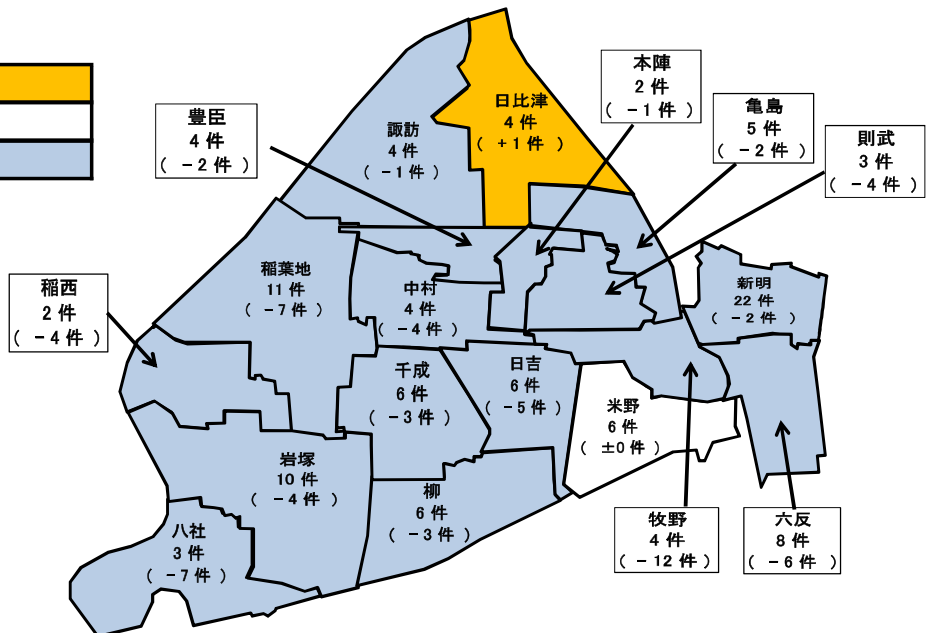

4 学区別発生件数

平均件数より多い	
平均件数と同数	
平均件数より減少	

学区名	発生累計
(過去5年平均対比)