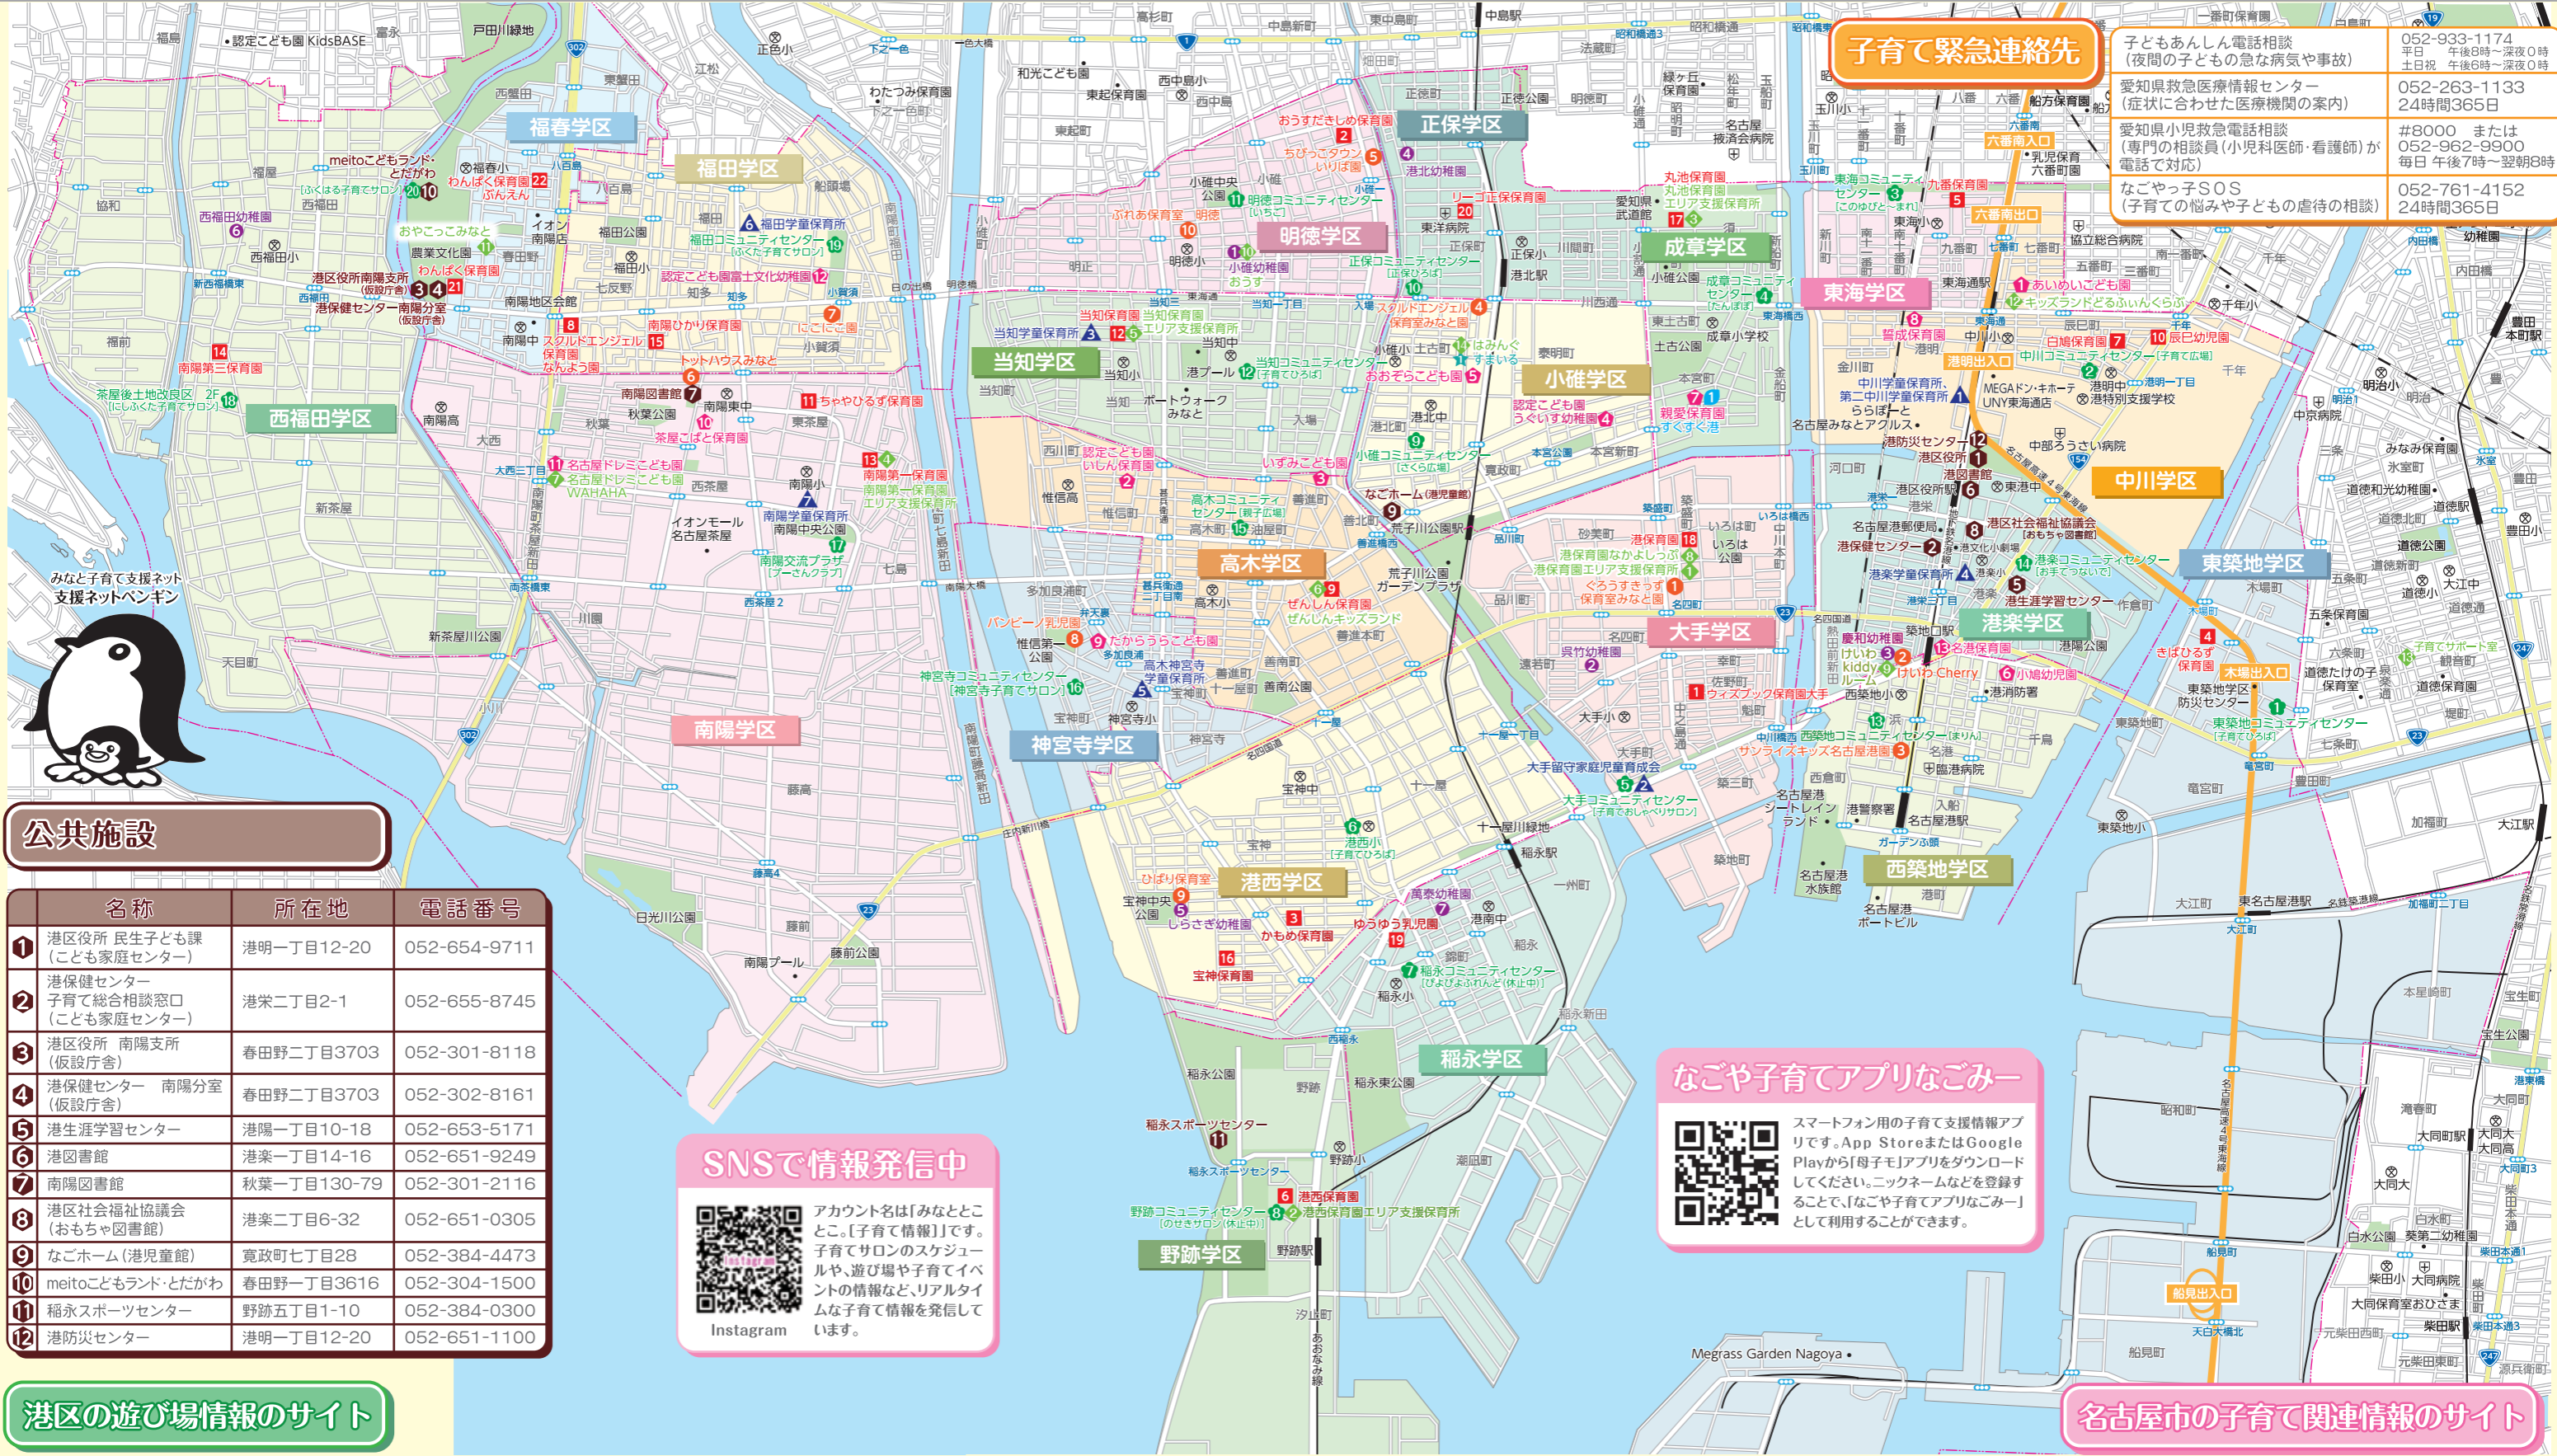

地図インデックス

- 保育所
- ◆ 認定こども園
- 病児・病後児デイケア事業
- 小規模保育事業所
- 幼稚園
- ◆ エリア支援保育所・地域子育て支援センター等
- 学区子育てサロン
- ★ 名古屋市いこいの家事業
- ▲ 学童保育所
- 公共施設

子育て緊急連絡先

子どもあんしん電話相談 (夜間の子どもの急な病気や事故)	052-933-1174 平日 午後3時～深夜0時 土日祝 午後6時～深夜2時
愛知県救急医療情報センター (症状に合わせた医療機関の案内)	052-263-1133 24時間365日
愛知県小児救急電話相談 (専門の相談員(小児科医師・看護師)が電話で対応)	#8000 または 052-962-9900 毎日 午後7時～翌朝8時
なごやっ子SOS (子育ての悩みや子どもの虐待の相談)	052-761-4152 24時間365日

SNSで情報発信中

Instagram

アカウント名は「みなととことこ」です。[子育て情報]です。子育てサロンのスケジュール、遊び場や子育てイベントの情報など、リアルタイムな子育て情報を発信しています。

なごや子育てアプリなごみー

スマートフォン用の子育て支援情報アプリです。App StoreまたはGoogle Playから「母子モ」アプリをダウンロードしてください。ニックネームなどを登録することで、「なごや子育てアプリなごみー」として利用することができます。

港区の遊び場情報のサイト

名古屋市の子育て関連情報のサイト

- 1 ママパパのページ
- 2 学区子育てサロン
- 3 保育所・認定こども園の子育て支援
- 4 幼稚園の子育て支援
- 5 みなと子育て支援ネット
- 名古屋市子育て応援サイト
- 758キッズステーション
- のびのび子育てサポート
- 名古屋市の子育て情報
- ここなご

※このマップに掲載されている情報は、2026年2月現在の情報です。開催日など変更になることがありますので、それぞれの連絡先でご確認ください。