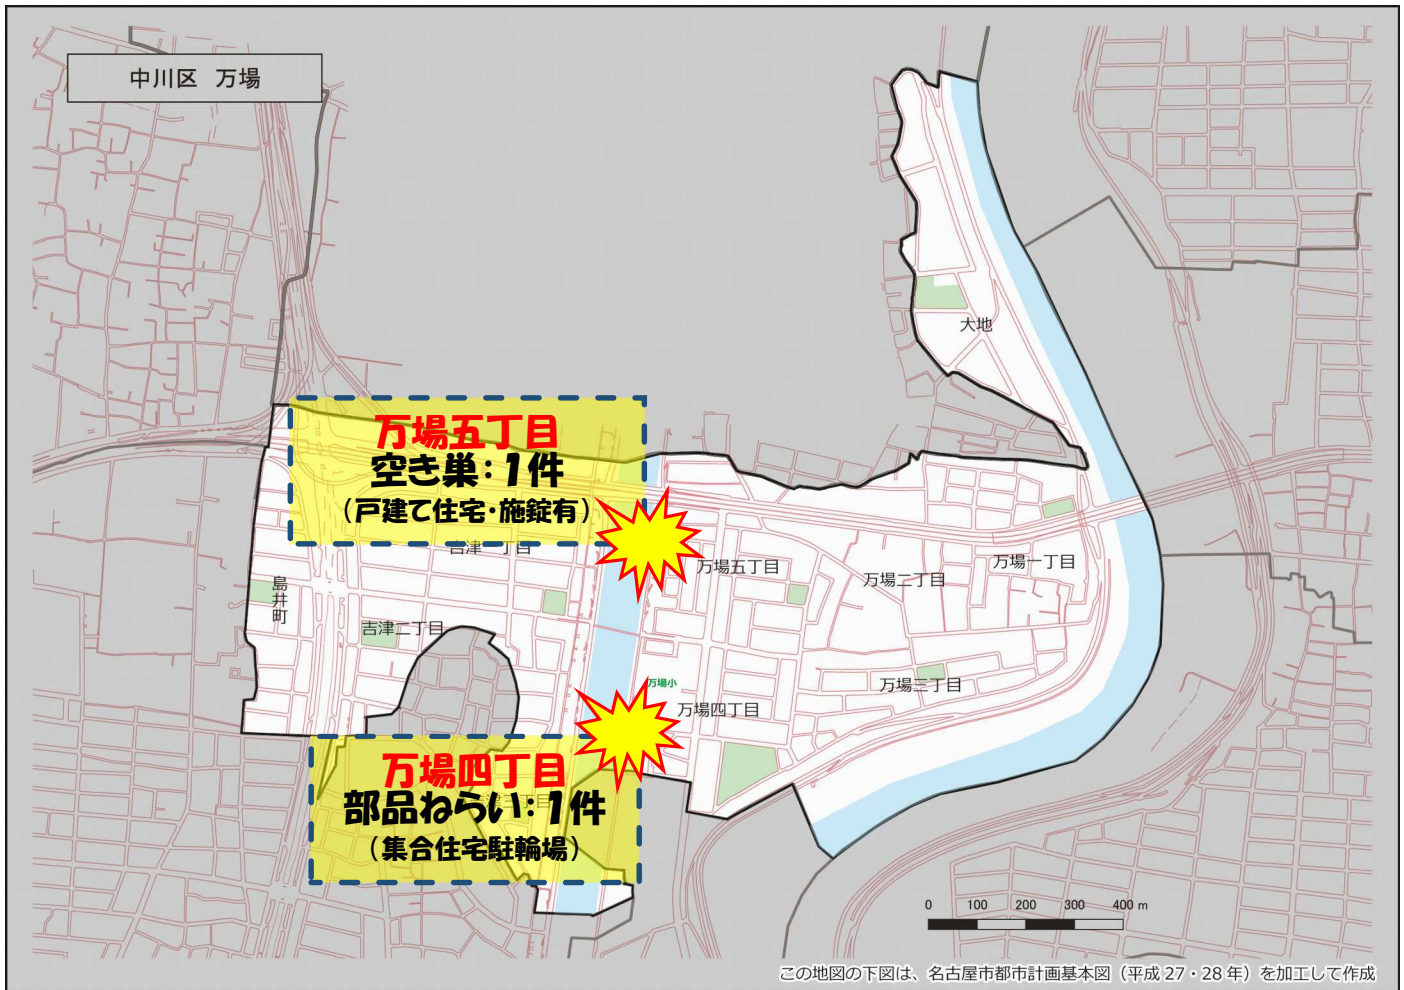

万場学区 犯罪注意マップ

令和8年(1月~2月) 住宅対象侵入盗・特殊詐欺・自動車関連窃盗の発生状況

※暫定値を使用している場合、統計資料と一部、発生件数等が相違する可能性があります。

特殊詐欺に注意!

(オレオレ詐欺・還付金詐欺・詐欺盗 等)

- どのような手口で犯行が行われているか普段から注意をしましょう!
- 家族やご近所と情報共有をしましょう!
- 固定電話は留守番電話にして犯人からの電話にでないようにしましょう!

自動車関連窃盗に注意!

(自動車盗・部品ねらい・車上ねらい)

- 少しの時間でも必ず施錠しましょう!
- スマートキーは電波を遮断できる金属製の缶で保管しましょう!
- 車内に荷物を置かないようにしましょう!
- 明るく見通しの良い駐車場を利用しましょう!

その他警察のHP等で手口や対策を確認し、パトロールや防犯カメラ等を活用して犯罪から地域を守りましょう!

中川区役所地域力推進課(☎052-363-4320)