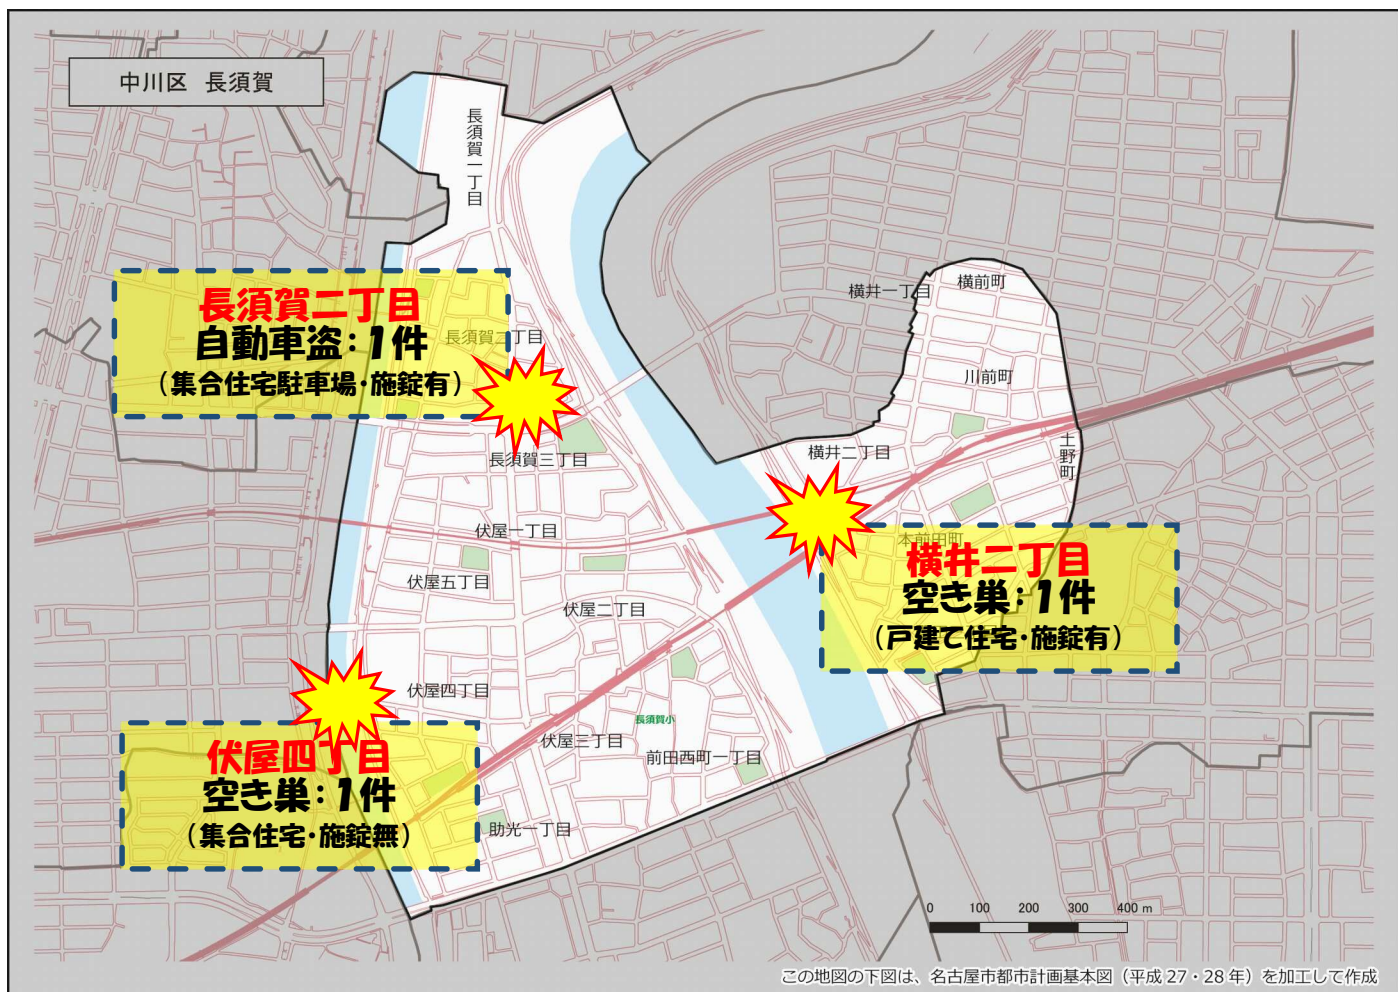

# 長須賀学区 犯罪注意マップ

令和8年(1月~2月) 住宅対象侵入盗・特殊詐欺・自動車関連窃盗の発生状況

※暫定値を使用している場合、統計資料と一部、発生件数等が相違する可能性があります。

## 自動車関連窃盗に注意！

(自動車盗・部品ねらい・車上ねらい)

- 少しの時間でも必ず施錠しましょう！
- スマートキーは電波を遮断できる金属製の缶で保管しましょう！
- 車内に荷物を置かないようにしましょう！
- 明るく見通しの良い駐車場を利用しましょう！

その他警察のHP等で手口や対策を確認し、パトロールや防犯カメラ等を活用して犯罪から地域を守りましょう！

中川区役所地域力推進課(☎052-363-4320)