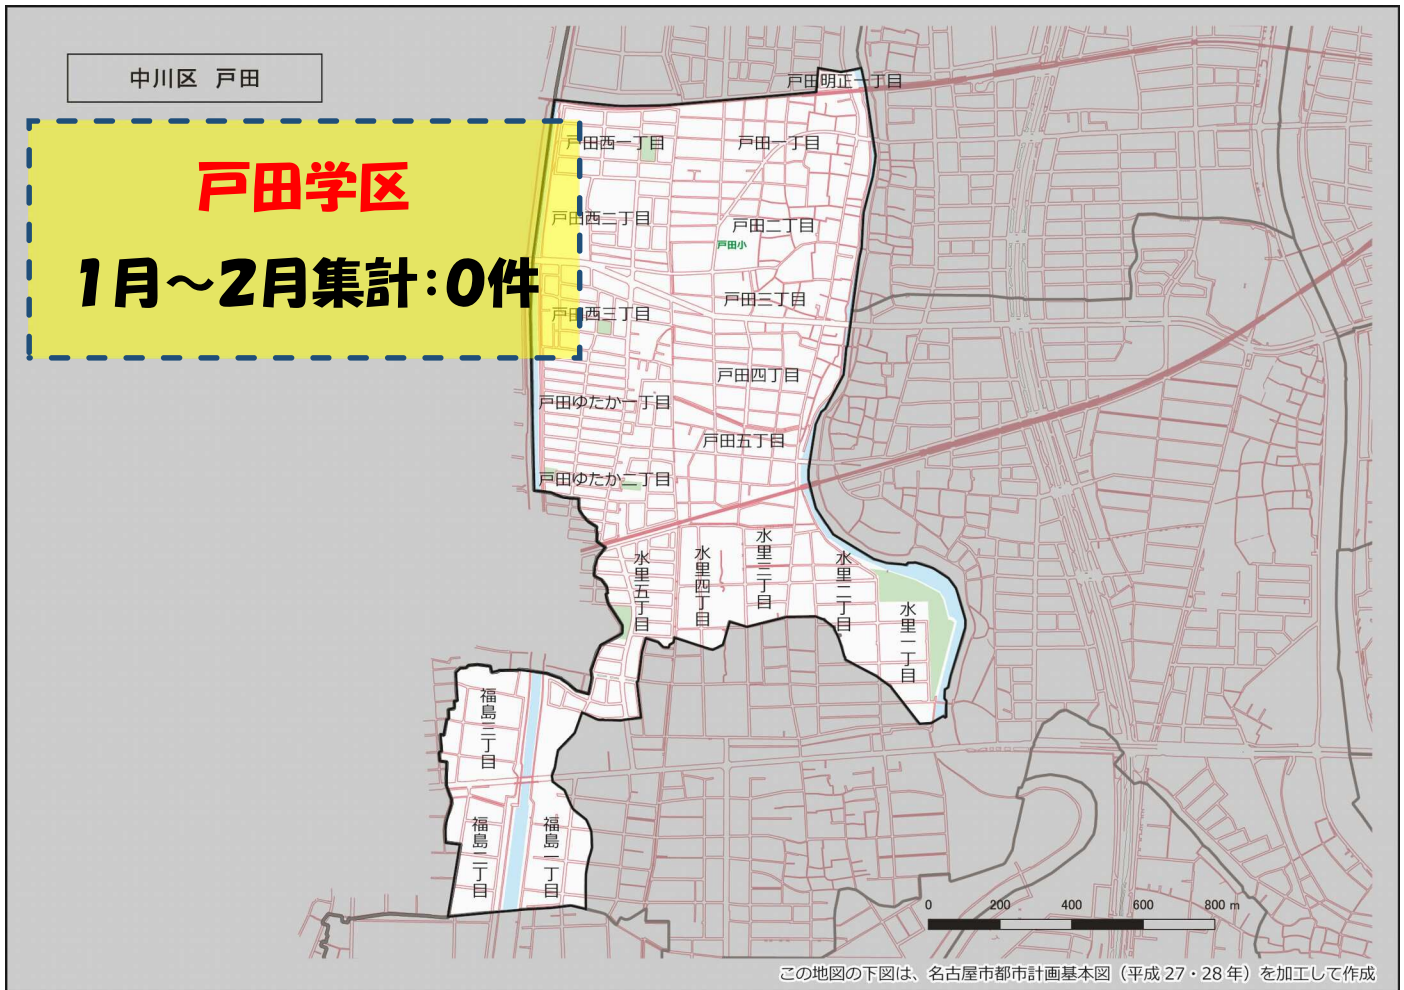

戸田学区 犯罪注意マップ

令和8年(1月~2月) 住宅対象侵入盗・特殊詐欺・自動車関連窃盗の発生状況

※暫定値を使用している場合、統計資料と一部、発生件数等が相違する可能性があります。

特殊詐欺に注意!

(オレオレ詐欺・還付金詐欺・詐欺盗 等)

- どのような手口で犯行が行われているか普段から注意をしましょう!
- 家族やご近所と情報共有をしましょう!
- 固定電話は留守番電話にして犯人からの電話にでないようにしましょう!