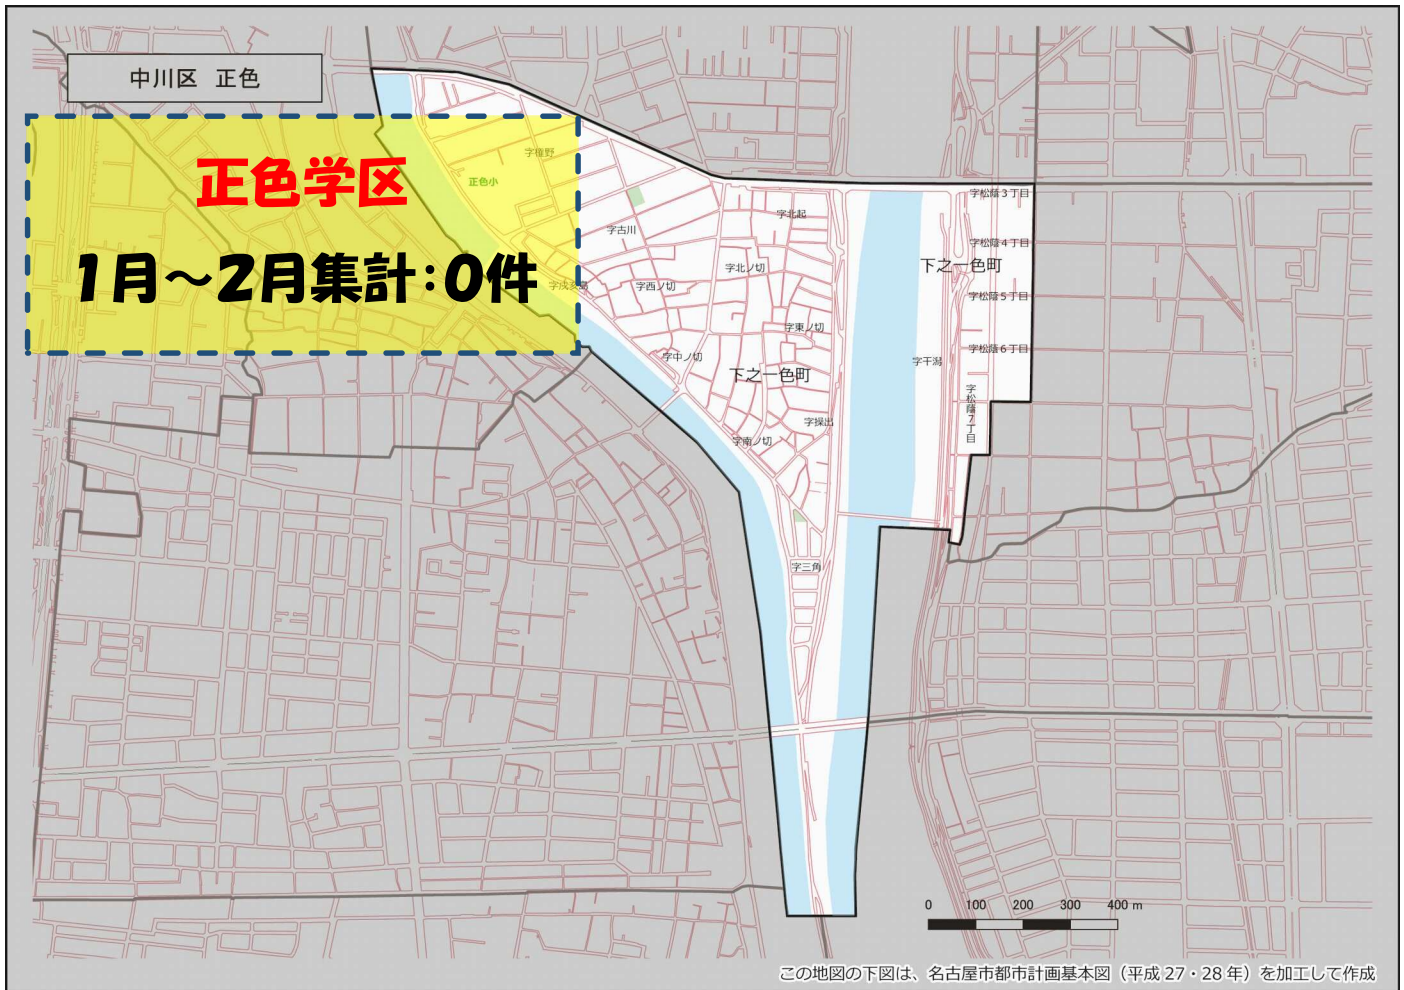

正色学区 犯罪注意マップ

令和8年(1月~2月) 住宅対象侵入盗・特殊詐欺・自動車関連窃盗の発生状況

※暫定値を使用している場合、統計資料と一部、発生件数等が相違する可能性があります。

特殊詐欺に注意！

(オレオレ詐欺・還付金詐欺・詐欺盗 等)

- どのような手口で犯行が行われているか普段から注意をしましょう！
- 家族やご近所と情報共有をしましょう！
- 固定電話は留守番電話にして犯人からの電話にでないようにしましょう！

自動車関連窃盗に注意！

(自動車盗・部品ねらい・車上ねらい)

- 少しの時間でも必ず施錠しましょう！
- スマートキーは電波を遮断できる金属製の缶で保管しましょう！
- 車内に荷物を置かないようにしましょう！
- 明るく見通しの良い駐車場を利用しましょう！

その他警察のHP等で手口や対策を確認し、パトロールや防犯カメラ等を活用して犯罪から地域を守りましょう！

中川区役所地域力推進課(☎052-363-4320)