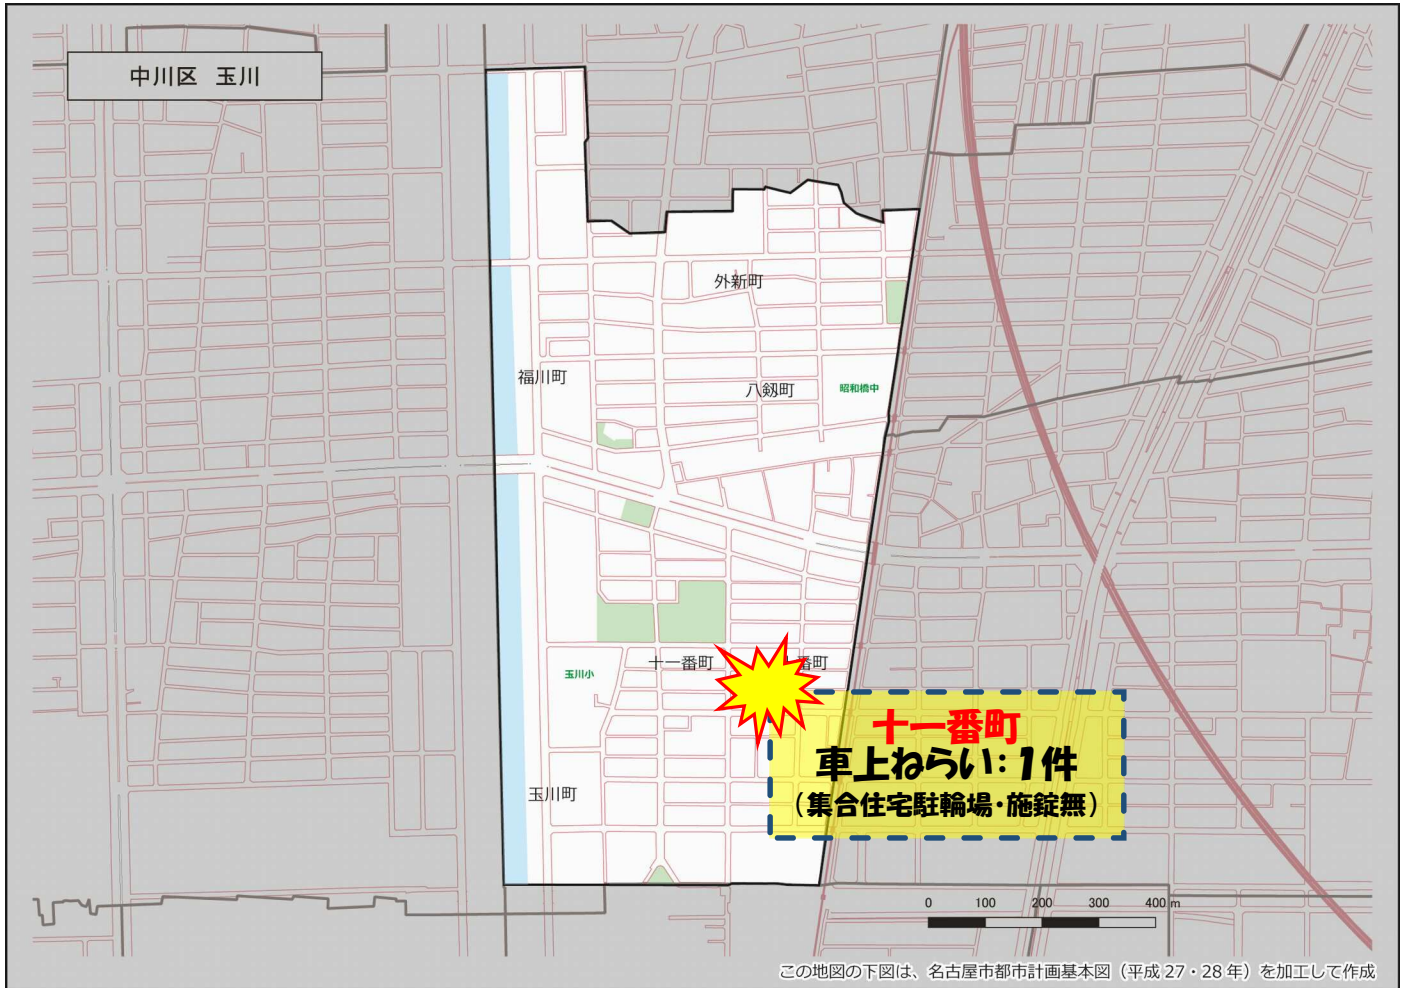

玉川学区 犯罪注意マップ

令和8年(1月~2月) 住宅対象侵入盗・特殊詐欺・自動車関連窃盗の発生状況

※暫定値を使用している場合、統計資料と一部、発生件数等が相違する可能性があります。

特殊詐欺に注意!

(オレオレ詐欺・還付金詐欺・詐欺盗 等)

- どのような手口で犯行が行われているか普段から注意をしましょう!
- 家族やご近所と情報共有をしましょう!
- 固定電話は留守番電話にして犯人からの電話にでないようにしましょう!

自動車関連窃盗に注意!

(自動車盗・部品ねらい・車上ねらい)

- 少しの時間でも必ず施錠しましょう!
- スマートキーは電波を遮断できる金属製の缶で保管しましょう!
- 車内に荷物を置かないようにしましょう!
- 明るく見通しの良い駐車場を利用しましょう!

その他警察のHP等で手口や対策を確認し、パトロールや防犯カメラ等を活用して犯罪から地域を守りましょう!

中川区役所地域力推進課(☎052-363-4320)