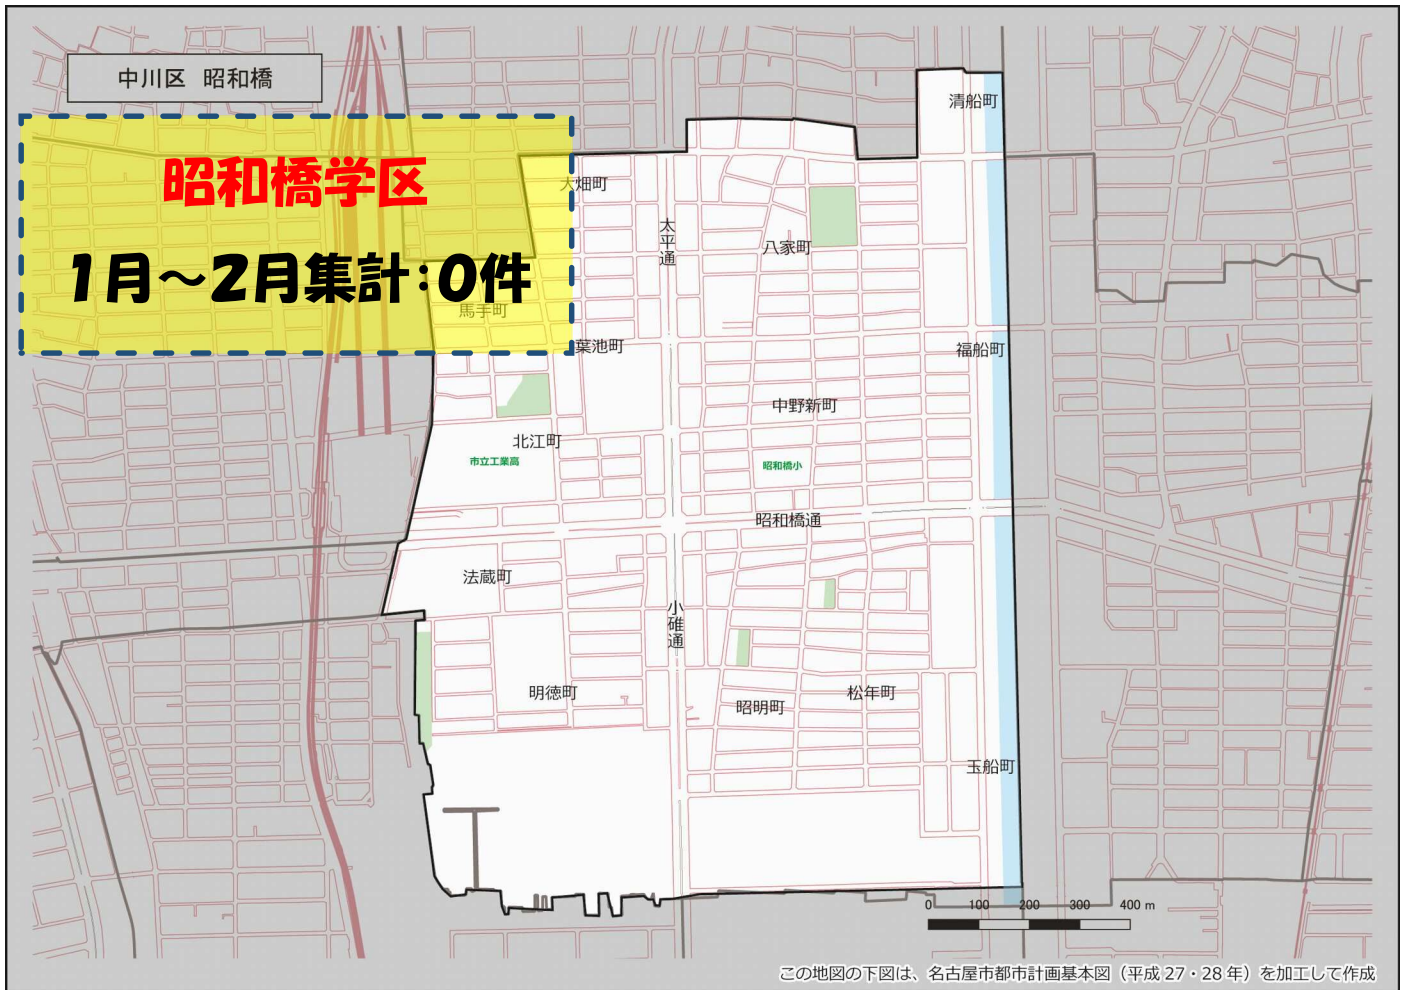

昭和橋学区 犯罪注意マップ

令和8年(1月~2月) 住宅対象侵入盗・特殊詐欺・自動車関連窃盗の発生状況

※暫定値を使用している場合、統計資料と一部、発生件数等が相違する可能性があります。

特殊詐欺に注意！

(オレオレ詐欺・還付金詐欺・詐欺盗 等)

- どのような手口で犯行が行われているか普段から注意をしましょう！
- 家族やご近所と情報共有をしましょう！
- 固定電話は留守番電話にして犯人からの電話にでないようにしましょう！