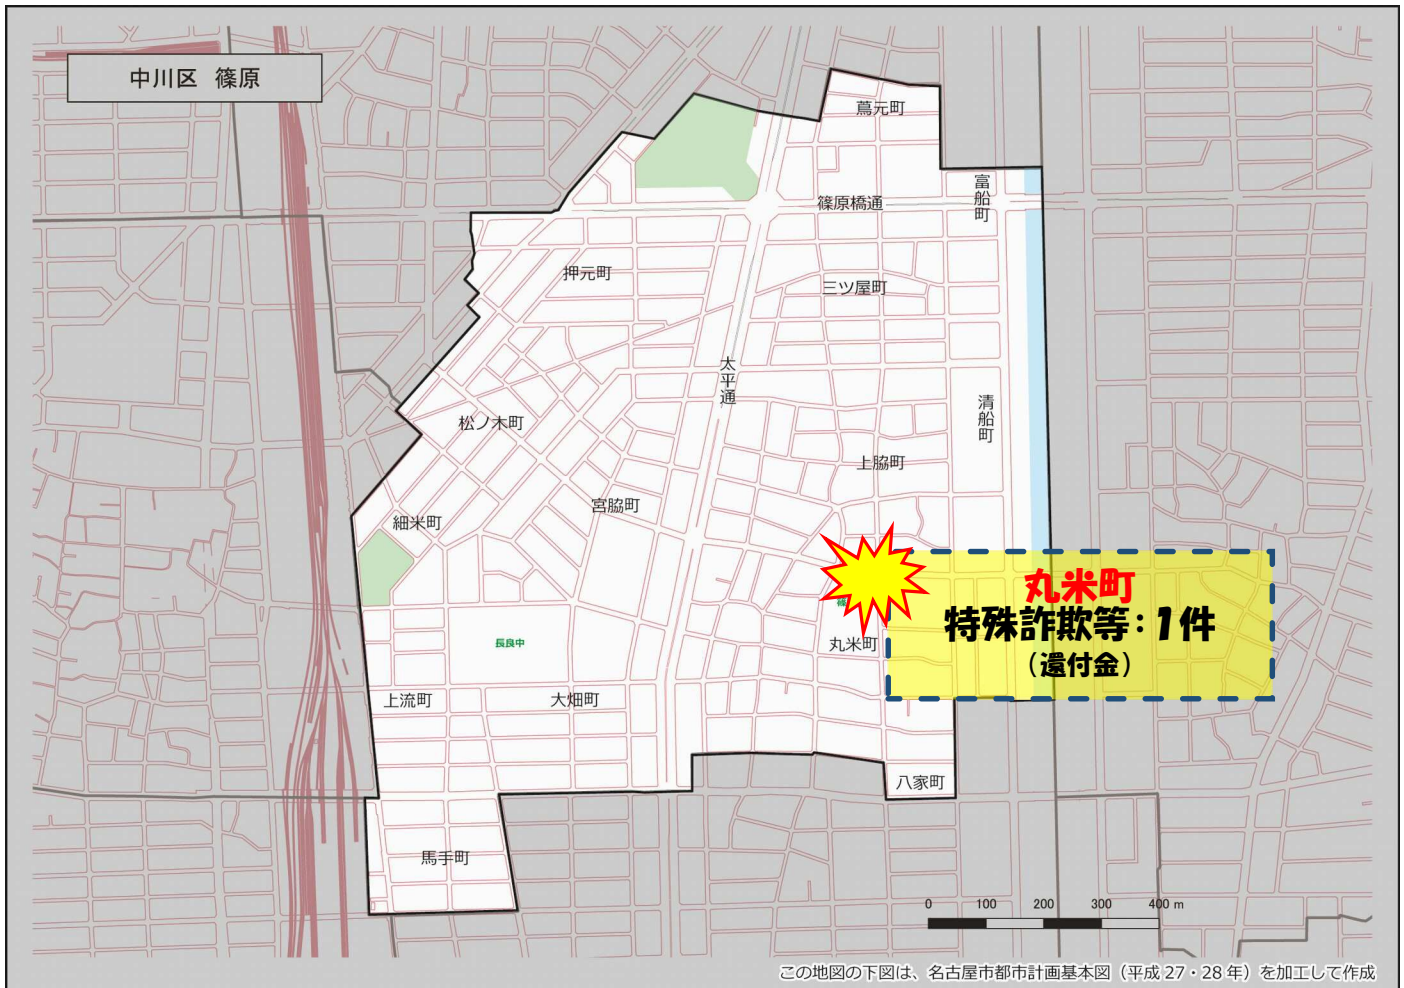

# 篠原学区 犯罪注意マップ

令和8年(1月~2月) 住宅対象侵入盗・特殊詐欺・自動車関連窃盗の発生状況

※暫定値を使用している場合、統計資料と一部、発生件数等が相違する可能性があります。