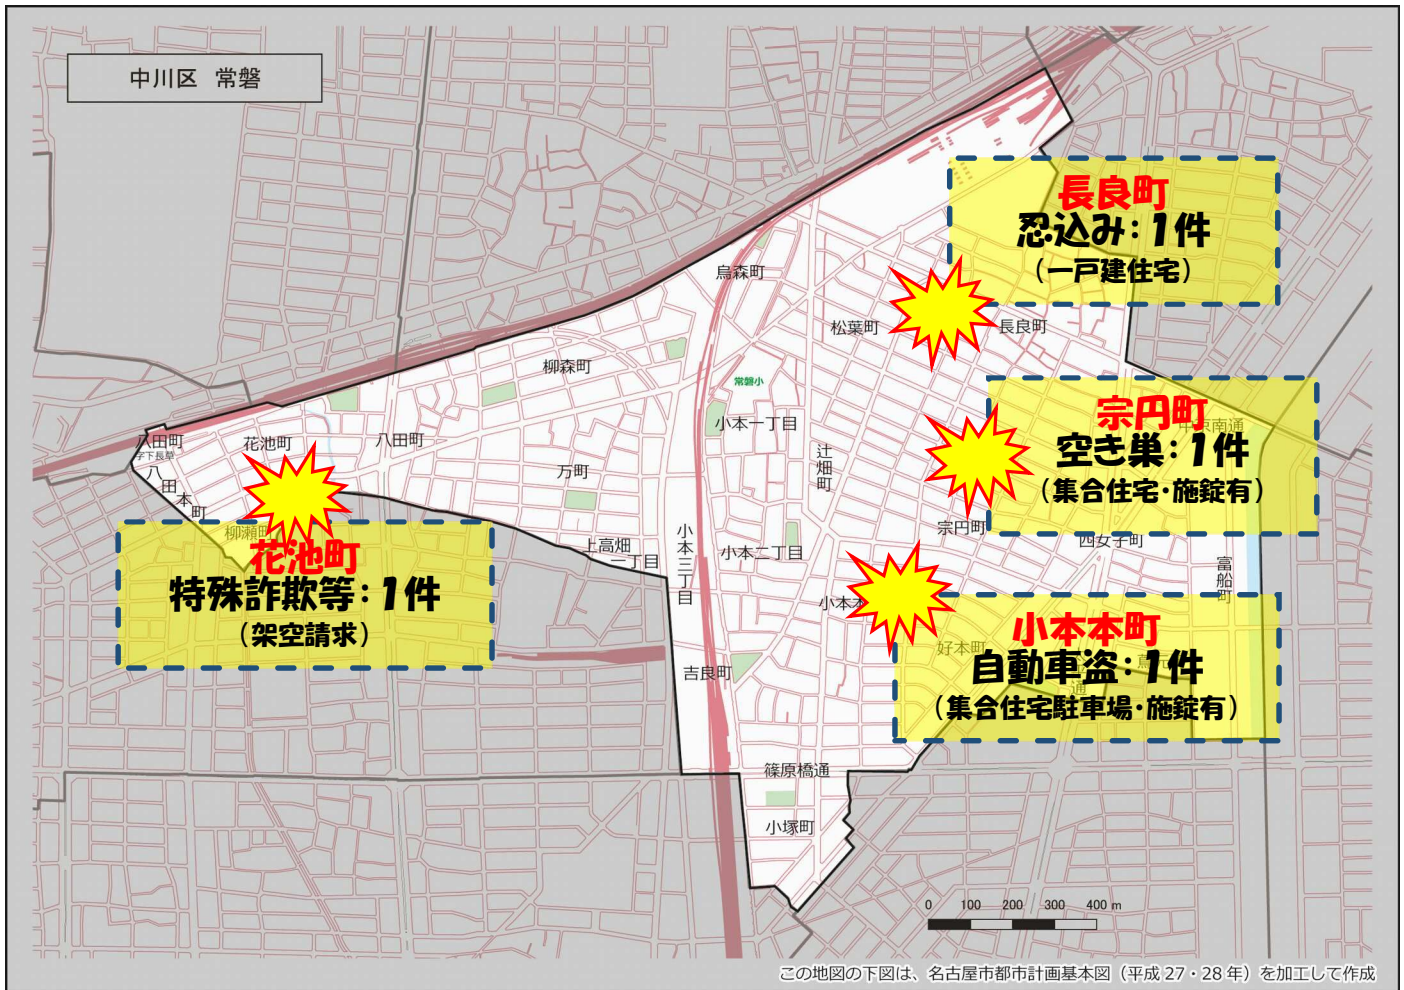

常磐学区 犯罪注意マップ

令和8年(1月~2月) 住宅対象侵入盗・特殊詐欺・自動車関連窃盗の発生状況

※暫定値を使用している場合、統計資料と一部、発生件数等が相違する可能性があります。

特殊詐欺に注意！

(オレオレ詐欺・還付金詐欺・詐欺盗 等)

- どのような手口で犯行が行われているか普段から注意をしましょう！
- 家族やご近所と情報共有をしましょう！
- 固定電話は留守番電話にして犯人からの電話にでないようにしましょう！

自動車関連窃盗に注意！

(自動車盗・部品ねらい・車上ねらい)

- 少しの時間でも必ず施錠しましょう！
- スマートキーは電波を遮断できる金属製の缶で保管しましょう！
- 車内に荷物を置かないようにしましょう！
- 明るく見通しの良い駐車場を利用しましょう！

その他警察のHP等で手口や対策を確認し、パトロールや防犯カメラ等を活用して犯罪から地域を守りましょう！

中川区役所地域力推進課(☎052-363-4320)