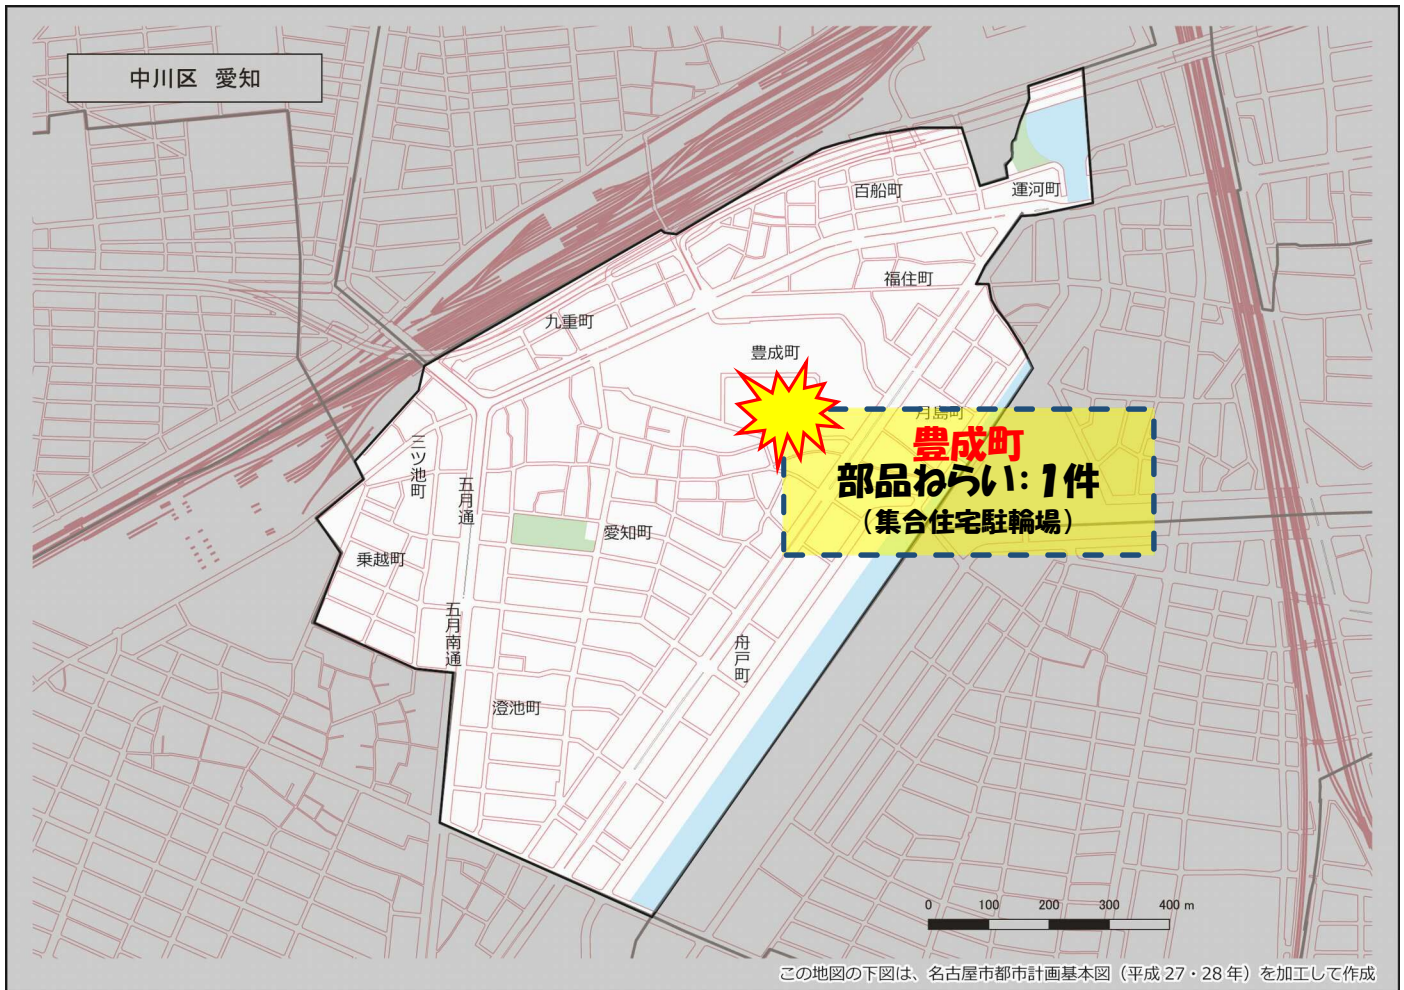

愛知学区 犯罪注意マップ

令和8年(1月~2月) 住宅対象侵入盗・特殊詐欺・自動車関連窃盗の発生状況

※暫定値を使用している場合、統計資料と一部、発生件数等が相違する可能性がございます。

特殊詐欺に注意！

(オレオレ詐欺・還付金詐欺・詐欺盗 等)

- どのような手口で犯行が行われているか普段から注意をしましょう！
- 家族やご近所と情報共有をしましょう！
- 固定電話は留守番電話にして犯人からの電話にでないようにしましょう！

自動車関連窃盗に注意！

(自動車盗・部品ねらい・車上ねらい)

- 少しの時間でも必ず施錠しましょう！
- スマートキーは電波を遮断できる金属製の缶で保管しましょう！
- 車内に荷物を置かないようにしましょう！
- 明るく見通しの良い駐車場を利用しましょう！

その他警察のHP等で手口や対策を確認し、パトロールや防犯カメラ等を活用して犯罪から地域を守りましょう！

中川区役所地域力推進課(☎052-363-4320)