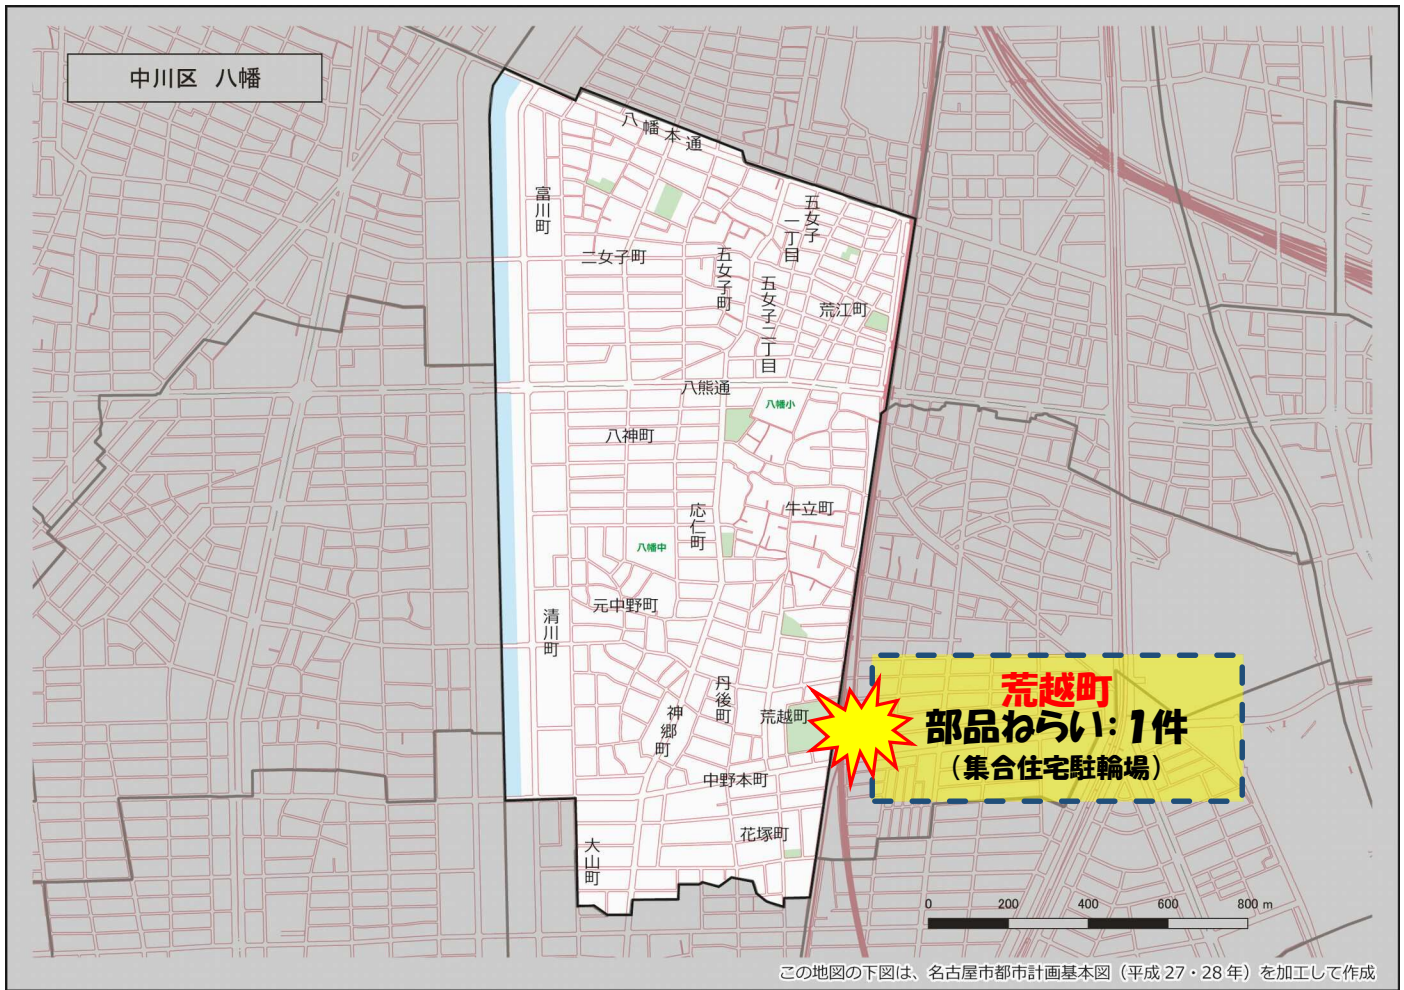

八幡学区 犯罪注意マップ

令和8年(1月~2月) 住宅対象侵入盗・特殊詐欺・自動車関連窃盗の発生状況

※暫定値を使用している場合、統計資料と一部、発生件数等が相違する可能性があります。

特殊詐欺に注意！

(オレオレ詐欺・還付金詐欺・詐欺盗 等)

- どのような手口で犯行が行われているか普段から注意をしましょう！
- 家族やご近所と情報共有をしましょう！
- 固定電話は留守番電話にして犯人からの電話にでないようにしましょう！