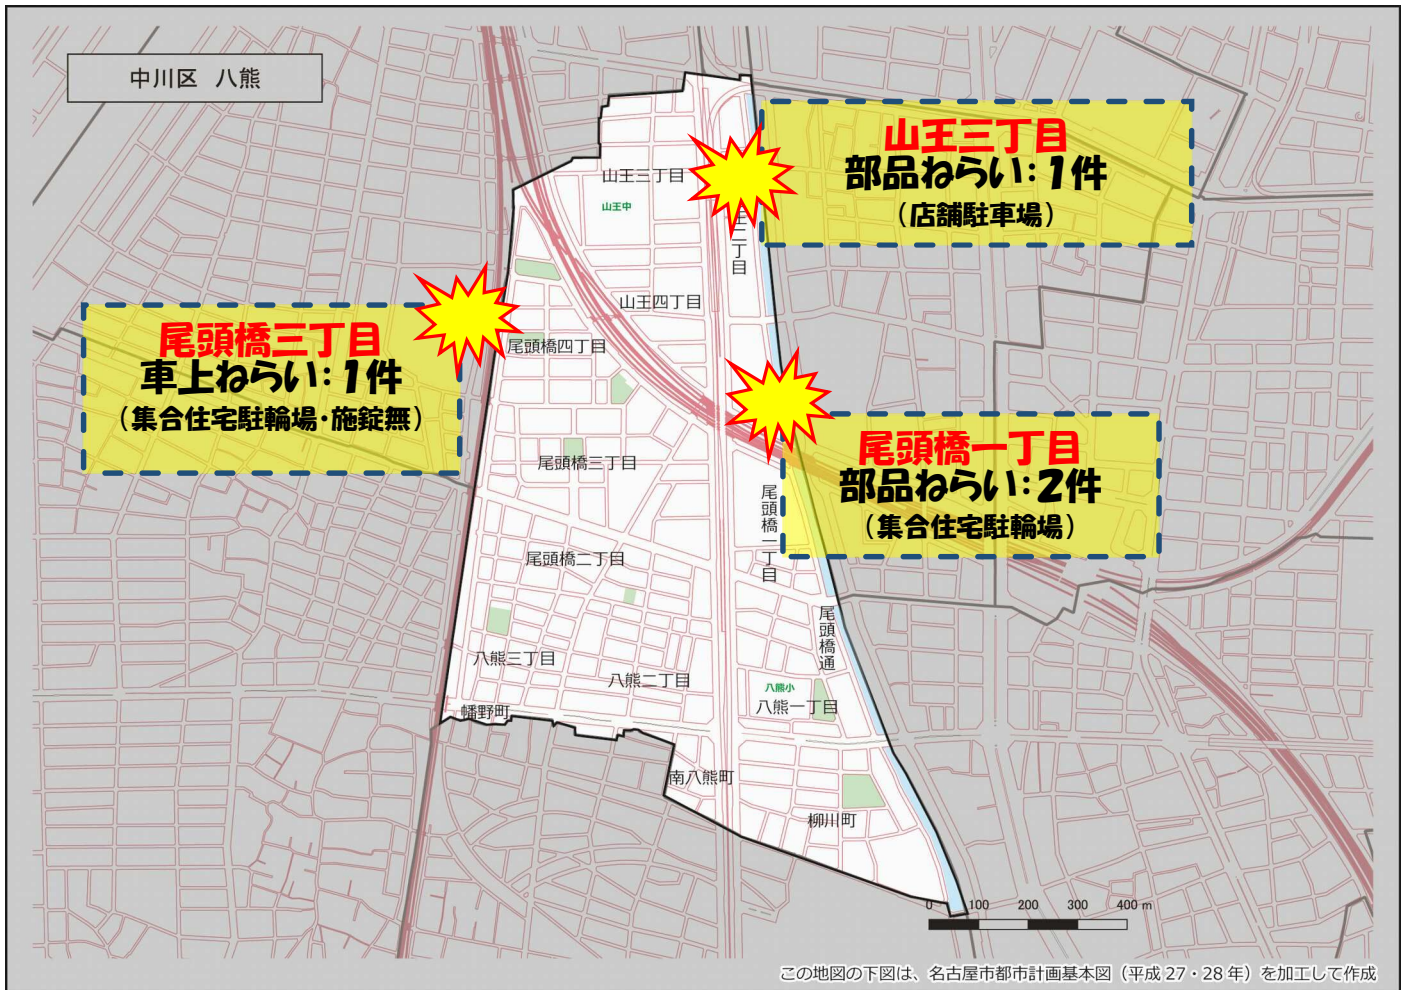

八熊学区 犯罪注意マップ

令和8年(1月~2月) 住宅対象侵入盗・特殊詐欺・自動車関連窃盗の発生状況

※暫定値を使用している場合、統計資料と一部、発生件数等が相違する可能性があります。

特殊詐欺に注意!

(オレオレ詐欺・還付金詐欺・詐欺盗 等)

- どのような手口で犯行が行われているか普段から注意をしましょう!
- 家族やご近所と情報共有をしましょう!
- 固定電話は留守番電話にして犯人からの電話にでないようにしましょう!

自動車関連窃盗に注意!

(自動車盗・部品ねらい・車上ねらい)

- 少しの時間でも必ず施錠しましょう!
- スマートキーは電波を遮断できる金属製の缶で保管しましょう!
- 車内に荷物を置かないようにしましょう!
- 明るく見通しの良い駐車場を利用しましょう!

その他警察のHP等で手口や対策を確認し、パトロールや防犯カメラ等を活用して犯罪から地域を守りましょう!