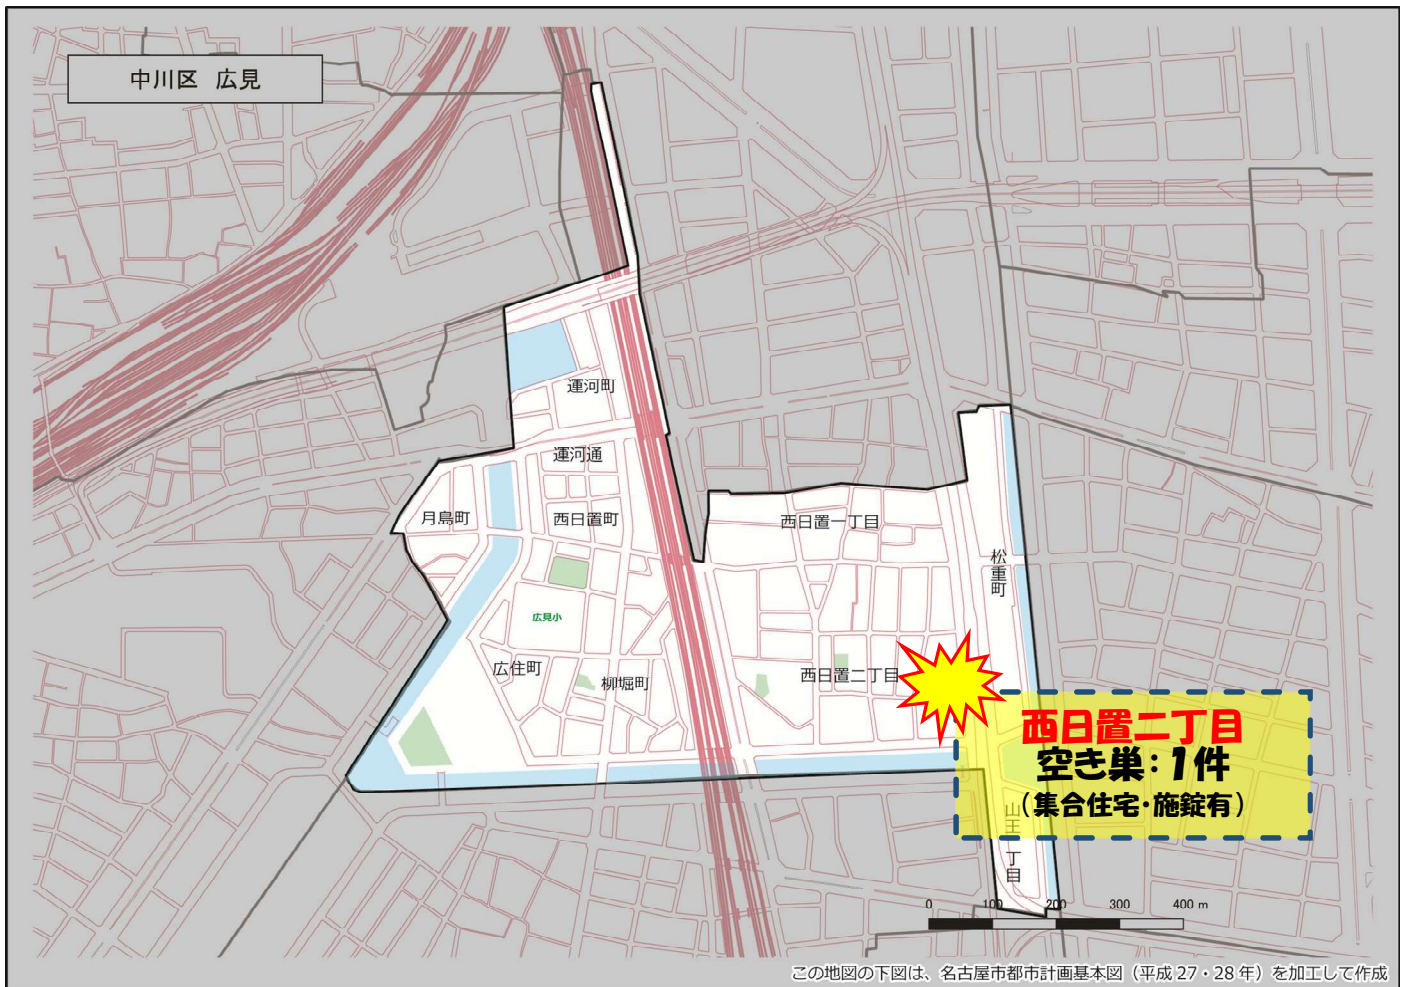

広見学区 犯罪注意マップ

令和8年(1月~2月) 住宅対象侵入盗・特殊詐欺・自動車関連窃盗の発生状況

※暫定値を使用している場合、統計資料と一部、発生件数等が相違する可能性があります。

特殊詐欺に注意!

(オレオレ詐欺・還付金詐欺・詐欺盗 等)

- どのような手口で犯行が行われているか普段から注意をしましょう!
- 家族やご近所と情報共有をしましょう!
- 固定電話は留守番電話にして犯人からの電話にでないようにしましょう!

自動車関連窃盗に注意!

(自動車盗・部品ねらい・車上ねらい)

- 少しの時間でも必ず施錠しましょう!
- スマートキーは電波を遮断できる金属製の缶で保管しましょう!
- 車内に荷物を置かないようにしましょう!
- 明るく見通しの良い駐車場を利用しましょう!

その他警察のHP等で手口や対策を確認し、パトロールや防犯カメラ等を活用して犯罪から地域を守りましょう!

中川区役所地域力推進課(☎052-363-4320)