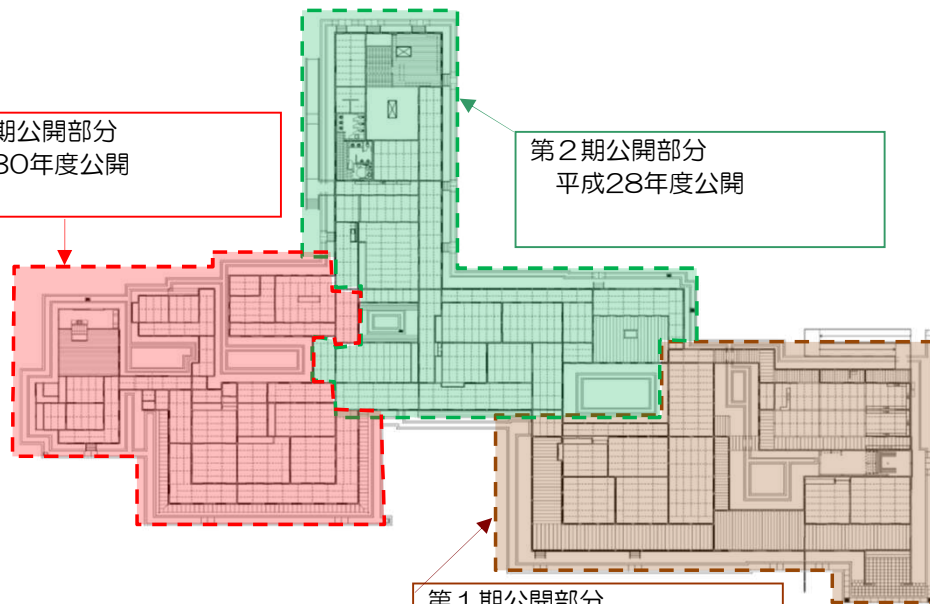

社会資本総合整備計画

計画の名称	名城公園の魅力向上	交付対象	名古屋市
計画の期間	令和8年度 ~ 令和12年度 (5年間)		

本丸御殿(玄関車寄)

本丸御殿(上洛殿一之間)

[本丸御殿の復元]※未施工箇所の表具工事などを実施

第3期公開部分
平成30年度公開

第2期公開部分
平成28年度公開

第1期公開部分
平成25年度公開