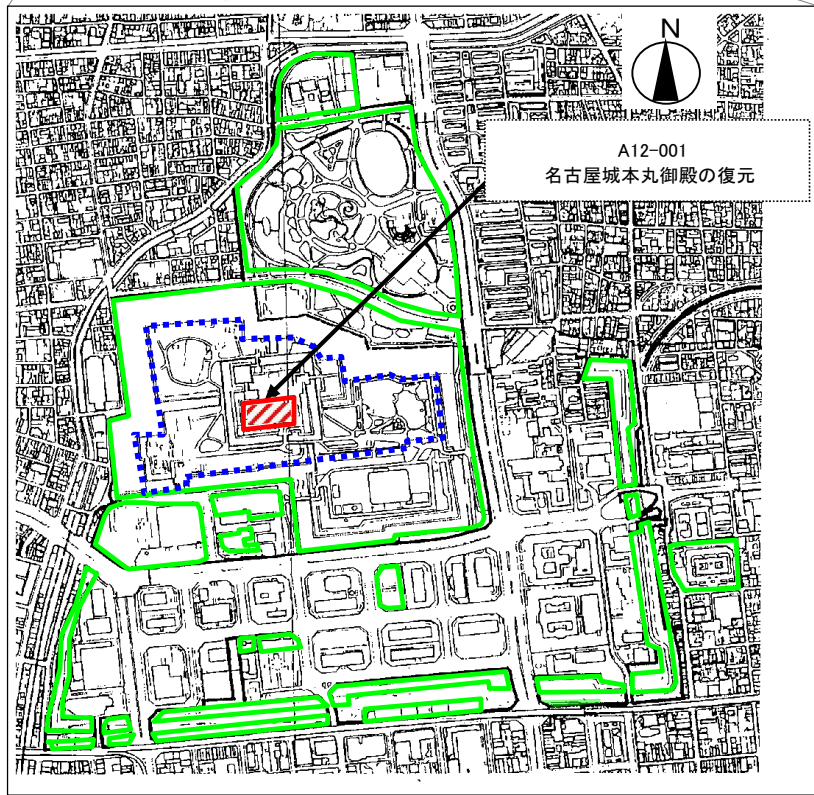

社会資本総合整備計画

計画の名称	名城公園の魅力向上	交付対象	名古屋市
計画の期間	令和8年度 ~ 令和12年度 (5年間)		

本丸御殿(玄関車寄)

本丸御殿(上洛殿一之間)

[本丸御殿の復元]※未施工箇所の表具工事などを実施

第3期公開部分
平成30年度公開

第2期公開部分
平成28年度公開

第1期公開部分
平成25年度公開