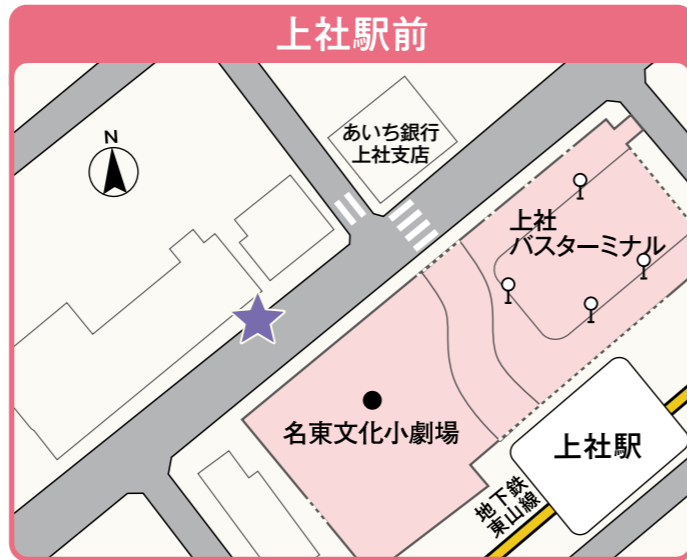

# 名東区民まつり 無料シャトルバスのご案内

## シャトルバス時刻表

行き			
停車場	(発) 上社駅前	名東区役所	(着) 牧野ヶ池緑地
発着時間	9:13	9:18	9:40
	9:40	9:45	10:07
	10:07	10:12	10:34
	10:37	10:42	11:04
	11:07	11:12	11:34
	11:37	11:42	12:04
	12:07	12:12	12:34
	12:37	12:42	13:04
	13:07	13:12	13:34
13:37	13:42	14:04	

帰り <small>*降車のみ</small>			
停車場	(発) 牧野ヶ池緑地	上社駅前	(着) 名東区役所
発着時間	11:15	11:37	11:42
	11:45	12:07	12:12
	12:15	12:37	12:42
	12:45	13:07	13:12
	13:15	13:37*	13:42*
	13:45	14:07*	14:12*
	14:15	14:37*	14:42*
	14:45	15:07*	15:12*
	15:05	15:27*	15:32*
15:25	15:47*	15:52*	

※名東区民まつり当日の5月9日(土)のみ運行します

★は待合場所(牧野ヶ池緑地の待合場所はP2~3をご覧ください)  
 ※道路状況等により、遅延することがあります  
 ※バスの混雑状況によっては、乗車できない場合がありますのでご了承ください