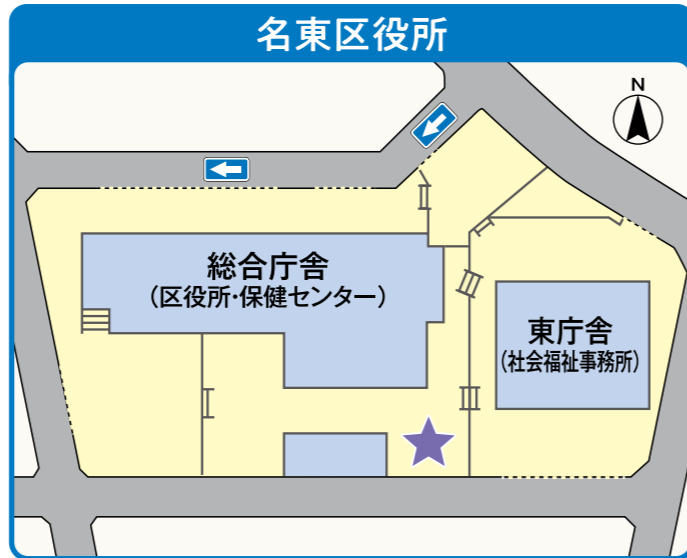

名東区民まつり 無料シャトルバスのご案内

シャトルバス時刻表

行き			
停車場	(発) 上社駅前	名東区役所	(着) 牧野ヶ池緑地
発着時間	9:13	9:18	9:40
	9:40	9:45	10:07
	10:07	10:12	10:34
	10:37	10:42	11:04
	11:07	11:12	11:34
	11:37	11:42	12:04
	12:07	12:12	12:34
	12:37	12:42	13:04
	13:07	13:12	13:34
13:37	13:42	14:04	

帰り *降車のみ			
停車場	(発) 牧野ヶ池緑地	上社駅前	(着) 名東区役所
発着時間	11:15	11:37	11:42
	11:45	12:07	12:12
	12:15	12:37	12:42
	12:45	13:07	13:12
	13:15	13:37*	13:42*
	13:45	14:07*	14:12*
	14:15	14:37*	14:42*
	14:45	15:07*	15:12*
	15:05	15:27*	15:32*
15:25	15:47*	15:52*	

※名東区民まつり当日の5月9日(土)のみ運行します

★は待合場所(牧野ヶ池緑地の待合場所はP2~3をご覧ください)
※道路状況等により、遅延することがあります
※バスの混雑状況によっては、乗車できない場合がありますのでご了承ください

第31回 名東の日・区民まつり事業

つながるまち・ひろがるまち名東

名東区民まつり

日時 **5月9日(土) 10:00▶15:00**
会場 **牧野ヶ池緑地 東側芝生広場**

詳しくはP2~P4をご覧ください

第20回アジア競技大会・第5回アジアパラ競技大会 (2026/愛知・名古屋) PR企画

日本セパタクロウ協会の選手がやってくる!