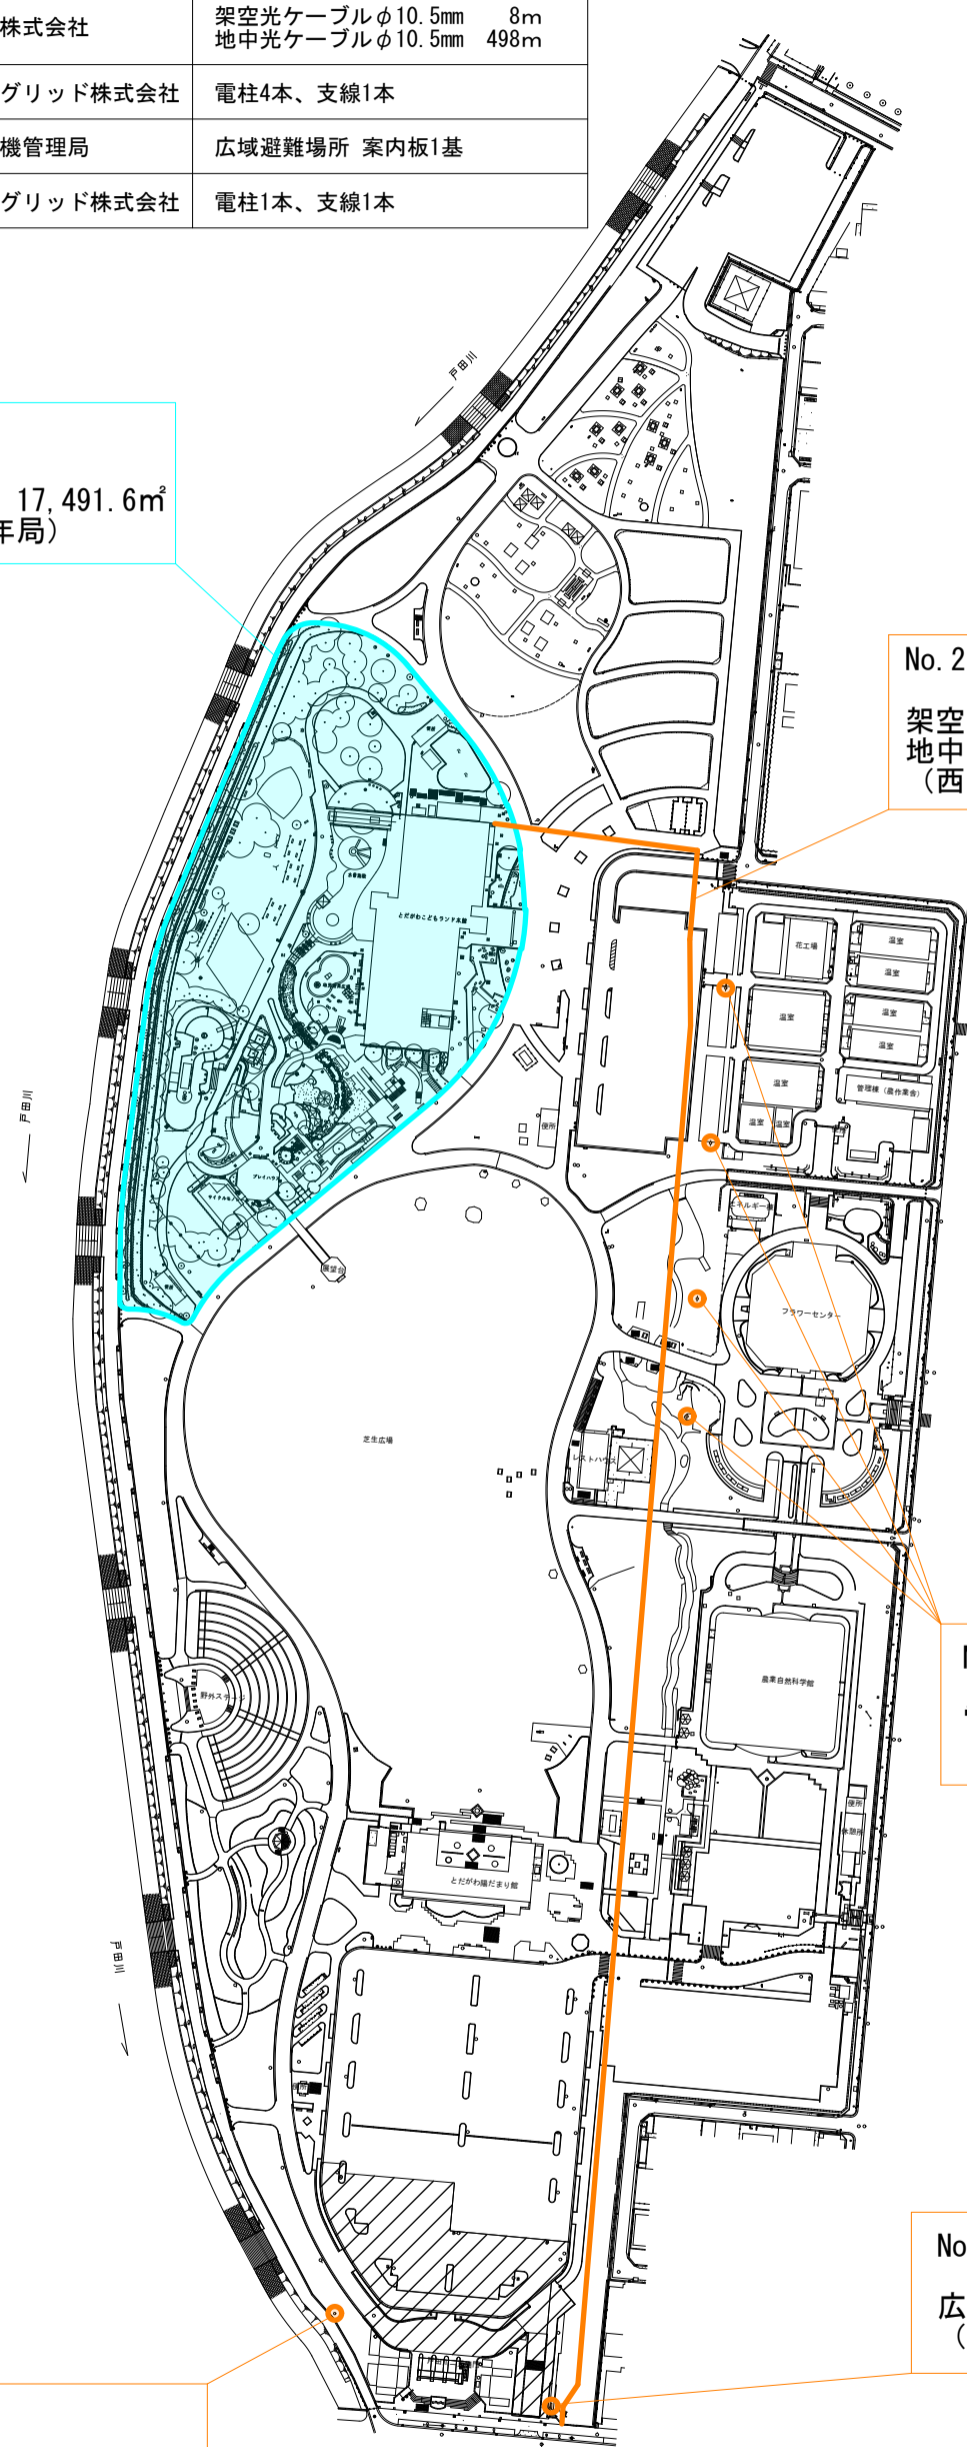

許可物件一覧図面

S = 1 : 2500

許可分類	No	法人名	物件
設置許可	1	名古屋市子ども青少年局	とだがわこどもランド 17,491.6㎡
占用許可	2	西日本電信電話株式会社	架空光ケーブルφ10.5mm 8m 地中光ケーブルφ10.5mm 498m
	3	中部電力パワーグリッド株式会社	電柱4本、支線1本
	4	名古屋市防災危機管理局	広域避難場所 案内板1基
	5	中部電力パワーグリッド株式会社	電柱1本、支線1本

No. 1 【設置許可】

とだがわこどもランド 17,491.6㎡  
(名古屋市子ども青少年局)

No. 2 【占用許可】

架空光ケーブルφ10.5mm 8m  
地中光ケーブルφ10.5mm 498m  
(西日本電信電話株式会社)

No. 3 【占用許可】

電柱4本、支線1本  
(中部電力パワーグリッド株式会社)

No. 4 【占用許可】

広域避難場所 案内板1基  
(名古屋市防災危機管理局)

No. 5 【占用許可】

電柱1本、支線1本  
(中部電力パワーグリッド株式会社)

S = 1 : 2500 (A3)